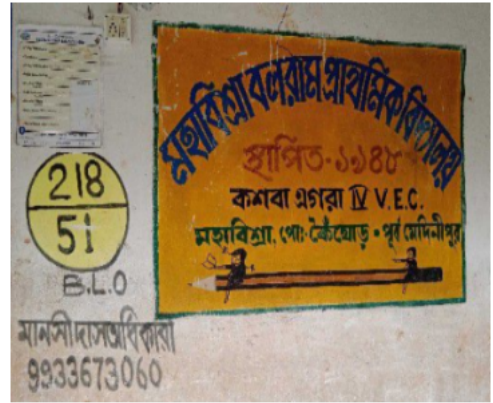

নির্বাচক নিবন্ধন আধিকারিকের স্বাক্ষর

Nazri Naksha

Google Map View

Polling Station Building Front View

Polling Station Front View

Cad View

Key MAP View

1 নাম : সোমনাথ মাইতি পিতার নাম: সুশান্ত মাইতি বাড়ির নং : এন0282 বয়স : 28 লিঙ্গ : পুরুষ	ZCO2672947 ফটো উপলব্ধ	2 নাম : বিশ্বনাথ মাইতি পিতার নাম: সুশান্ত মাইতি বাড়ির নং : এন0282 বয়স : 30 লিঙ্গ : পুরুষ	ZCO2672970 ফটো উপলব্ধ	3 নাম : রম্পা ধাড়া (রায়) স্বামীর নাম: শক্তু কুমার ধাড়া বাড়ির নং : n0232 বয়স : 32 লিঙ্গ : মহিলা	ZCO1784173 ফটো উপলব্ধ
4 নাম : রনজিত ওবা পিতার নাম: প্রফুল্ল ওবা বাড়ির নং : এন0007 বয়স : 26 লিঙ্গ : পুরুষ	ZCO2682763 ফটো উপলব্ধ	5 নাম : সন্ধ্যা ওবা স্বামীর নাম: গোপাল ওবা বাড়ির নং : এন0212 বয়স : 40 লিঙ্গ : মহিলা	ZCO2815595 ফটো উপলব্ধ	6 নাম : অম্বতা জানা স্বামীর নাম: বিশ্বজিৎ জানা বাড়ির নং : এন007 বয়স : 26 লিঙ্গ : মহিলা	ZCO2828200 ফটো উপলব্ধ
7 নাম : গোপাল ওবা পিতার নাম: প্রফুল্ল ওবা বাড়ির নং : n0212 বয়স : 37 লিঙ্গ : পুরুষ	ZCO1785989 ফটো উপলব্ধ	8 নাম : গীতা ওবা স্বামীর নাম: নিতাই ওবা বাড়ির নং : n0008 বয়স : 58 লিঙ্গ : মহিলা	WB/31/213/081196 ফটো উপলব্ধ	9 নাম : নিতাই ওবা পিতার নাম: গজেন্দ্র ওবা বাড়ির নং : n0008 বয়স : 68 লিঙ্গ : পুরুষ	WB/31/213/081348 ফটো উপলব্ধ
10 নাম : যমুনারানী ওবা পিতার নাম: প্রফুল্লকুমার ওবা বাড়ির নং : n0007 বয়স : 48 লিঙ্গ : মহিলা	KQH1280569 ফটো উপলব্ধ	11 নাম : রেখা পাড়া পিতার নাম: প্রফুল্ল ওবা বাড়ির নং : n0007 বয়স : 35 লিঙ্গ : মহিলা	ZCO1785997 ফটো উপলব্ধ	12 নাম : সীতা ওবা স্বামীর নাম: প্রফুল্ল ওবা বাড়ির নং : n0007 বয়স : 65 লিঙ্গ : মহিলা	WB/31/213/081171 ফটো উপলব্ধ
13 নাম : প্রফুল্ল ওবা পিতার নাম: গজেন্দ্র ওবা বাড়ির নং : n0007 বয়স : 73 লিঙ্গ : পুরুষ	WB/31/213/081452 ফটো উপলব্ধ	14 নাম : সুকুমার ওবা পিতার নাম: গৌরহরি ওবা বাড়ির নং : n0006 বয়স : 38 লিঙ্গ : পুরুষ	KQH2754232 ফটো উপলব্ধ	15 নাম : মনি ওবা স্বামীর নাম: সুকুমার ওবা বাড়ির নং : n0006 বয়স : 38 লিঙ্গ : মহিলা	ZCO1346741 ফটো উপলব্ধ
16 নাম : অশোক কামিল্যা পিতার নাম: তরনী কামিল্যা বাড়ির নং : n0015 বয়স : 57 লিঙ্গ : পুরুষ	WB/31/213/081086 ফটো উপলব্ধ	17 নাম : মাধবী কামিল্যা স্বামীর নাম: অশোক কামিল্যা বাড়ির নং : n0015 বয়স : 53 লিঙ্গ : মহিলা	WB/31/213/081082 ফটো উপলব্ধ	18 নাম : মৃত্যুঞ্জয় কামিল্যা পিতার নাম: অশোক কামিল্যা বাড়ির নং : n0015 বয়স : 32 লিঙ্গ : পুরুষ	ZCO1648039 ফটো উপলব্ধ
19 নাম : সম্পা কামিল্যা স্বামীর নাম: রাজু কামিল্যা বাড়ির নং : n0021 বয়স : 29 লিঙ্গ : মহিলা	ZCO2114783 ফটো উপলব্ধ	20 নাম : পূর্ণিমা কামিল্যা স্বামীর নাম: শক্তু কামিল্যা বাড়ির নং : n0238 বয়স : 28 লিঙ্গ : মহিলা	ZCO2177475 ফটো উপলব্ধ	21 নাম : বিমলা কামিল্যা স্বামীর নাম: তরনী কামিল্যা বাড়ির নং : n0015 বয়স : 83 লিঙ্গ : মহিলা	ZCO2347912 ফটো উপলব্ধ
22 নাম : পুতুলরানী কামিল্যা স্বামীর নাম: ভোলানাথ কামিল্যা বাড়ির নং : n0015 বয়স : 44 লিঙ্গ : মহিলা	KQH1732734 ফটো উপলব্ধ	23 নাম : ভোলানাথ কামিল্যা পিতার নাম: তরনীকান্ত কামিল্যা বাড়ির নং : n0015 বয়স : 47 লিঙ্গ : পুরুষ	KQH1732106 ফটো উপলব্ধ	24 নাম : চন্দনা কামিল্যা স্বামীর নাম: অশোক কামিল্যা বাড়ির নং : n0014 বয়স : 61 লিঙ্গ : মহিলা	WB/31/213/081066 ফটো উপলব্ধ
25 নাম : সুশান্ত কামিল্যা মায়ের নাম: বাসন্তী কামিল্যা বাড়ির নং : n0013 বয়স : 33 লিঙ্গ : পুরুষ	ZCO1648047 ফটো উপলব্ধ	26 নাম : রাজু কামিল্যা পিতার নাম: নারায়ণ চন্দ্র কামিল্যা বাড়ির নং : n0021 বয়স : 33 লিঙ্গ : পুরুষ	ZCO1648237 ফটো উপলব্ধ	27 নাম : অলকা কামিল্যা স্বামীর নাম: প্রভুরাম কামিল্যা বাড়ির নং : n0021 বয়স : 45 লিঙ্গ : মহিলা	KQH1732130 ফটো উপলব্ধ
28 নাম : প্রভুরাম কামিল্যা পিতার নাম: ঝাটু কামিল্যা বাড়ির নং : n0021 বয়স : 55 লিঙ্গ : পুরুষ	WB/31/213/081273 ফটো উপলব্ধ	29 নাম : লক্ষ্মী কামিল্যা স্বামীর নাম: নারায়ণ কামিল্যা বাড়ির নং : n0021 বয়স : 60 লিঙ্গ : মহিলা	WB/31/213/081094 ফটো উপলব্ধ	30 নাম : নারায়ণ কামিল্যা পিতার নাম: ঝাটু কামিল্যা বাড়ির নং : n0021 বয়স : 68 লিঙ্গ : পুরুষ	WB/31/213/081233 ফটো উপলব্ধ