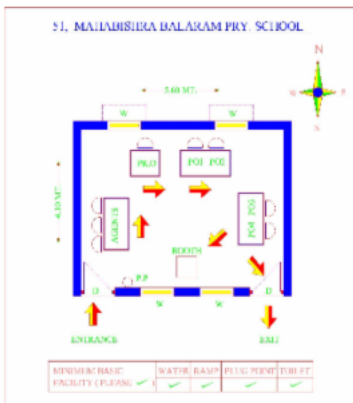

নির্বাচক নিবন্ধন আধিকারিকের স্বাক্ষর

Nazri Naksha

Google Map View

Polling Station Building Front View

Polling Station Front View

Cad View

Key MAP View

1 নাম : সোমনাথ মাইতি পিতার নাম: সুশান্ত মাইতি বাড়ির নং : এন0282 বয়স : 28 লিঙ্গ : পুরুষ	ZCO2672947 ফটো উপলব্ধ	2 নাম : বিশ্বনাথ মাইতি পিতার নাম: সুশান্ত মাইতি বাড়ির নং : এন0282 বয়স : 30 লিঙ্গ : পুরুষ	ZCO2672970 ফটো উপলব্ধ	3 নাম : রম্পা ধাড়া (রায়) স্বামীর নাম: শক্তু কুমার ধাড়া বাড়ির নং : n0232 বয়স : 32 লিঙ্গ : মহিলা	ZCO1784173 ফটো উপলব্ধ
4 নাম : রনজিত ওবা পিতার নাম: প্রফুল্ল ওবা বাড়ির নং : এন0007 বয়স : 26 লিঙ্গ : পুরুষ	ZCO2682763 ফটো উপলব্ধ	5 নাম : সন্ধ্যা ওবা স্বামীর নাম: গোপাল ওবা বাড়ির নং : এন0212 বয়স : 40 লিঙ্গ : মহিলা	ZCO2815595 ফটো উপলব্ধ	6 নাম : অম্বতা জানা স্বামীর নাম: বিশ্বজিৎ জানা বাড়ির নং : এন007 বয়স : 26 লিঙ্গ : মহিলা	ZCO2828200 ফটো উপলব্ধ
7 নাম : গোপাল ওবা পিতার নাম: প্রফুল্ল ওবা বাড়ির নং : n0212 বয়স : 37 লিঙ্গ : পুরুষ	ZCO1785989 ফটো উপলব্ধ	8 নাম : গীতা ওবা স্বামীর নাম: নিতাই ওবা বাড়ির নং : n0008 বয়স : 58 লিঙ্গ : মহিলা	WB/31/213/081196 ফটো উপলব্ধ	9 নাম : নিতাই ওবা পিতার নাম: গজেন্দ্র ওবা বাড়ির নং : n0008 বয়স : 68 লিঙ্গ : পুরুষ	WB/31/213/081348 ফটো উপলব্ধ
10 নাম : যমুনারানী ওবা পিতার নাম: প্রফুল্লকুমার ওবা বাড়ির নং : n0007 বয়স : 48 লিঙ্গ : মহিলা	KQH1280569 ফটো উপলব্ধ	11 নাম : রেখা পাড়া পিতার নাম: প্রফুল্ল ওবা বাড়ির নং : n0007 বয়স : 35 লিঙ্গ : মহিলা	ZCO1785997 ফটো উপলব্ধ	12 নাম : সীতা ওবা স্বামীর নাম: প্রফুল্ল ওবা বাড়ির নং : n0007 বয়স : 65 লিঙ্গ : মহিলা	WB/31/213/081171 ফটো উপলব্ধ
13 নাম : প্রফুল্ল ওবা পিতার নাম: গজেন্দ্র ওবা বাড়ির নং : n0007 বয়স : 73 লিঙ্গ : পুরুষ	WB/31/213/081452 ফটো উপলব্ধ	14 নাম : সুকুমার ওবা পিতার নাম: গৌরহরি ওবা বাড়ির নং : n0006 বয়স : 38 লিঙ্গ : পুরুষ	KQH2754232 ফটো উপলব্ধ	15 নাম : মনি ওবা স্বামীর নাম: সুকুমার ওবা বাড়ির নং : n0006 বয়স : 38 লিঙ্গ : মহিলা	ZCO1346741 ফটো উপলব্ধ
16 নাম : অশোক কামিল্যা পিতার নাম: তরনী কামিল্যা বাড়ির নং : n0015 বয়স : 57 লিঙ্গ : পুরুষ	WB/31/213/081086 ফটো উপলব্ধ	17 নাম : মাধবী কামিল্যা স্বামীর নাম: অশোক কামিল্যা বাড়ির নং : n0015 বয়স : 53 লিঙ্গ : মহিলা	WB/31/213/081082 ফটো উপলব্ধ	18 নাম : মৃত্যুঞ্জয় কামিল্যা পিতার নাম: অশোক কামিল্যা বাড়ির নং : n0015 বয়স : 32 লিঙ্গ : পুরুষ	ZCO1648039 ফটো উপলব্ধ
19 নাম : সম্পা কামিল্যা স্বামীর নাম: রাজু কামিল্যা বাড়ির নং : n0021 বয়স : 29 লিঙ্গ : মহিলা	ZCO2114783 ফটো উপলব্ধ	20 নাম : পূর্ণিমা কামিল্যা স্বামীর নাম: শক্তু কামিল্যা বাড়ির নং : n0238 বয়স : 28 লিঙ্গ : মহিলা	ZCO2177475 ফটো উপলব্ধ	21 নাম : বিমলা কামিল্যা স্বামীর নাম: তরনী কামিল্যা বাড়ির নং : n0015 বয়স : 83 লিঙ্গ : মহিলা	ZCO2347912 ফটো উপলব্ধ
22 নাম : পুতুলরানী কামিল্যা স্বামীর নাম: ভোলানাথ কামিল্যা বাড়ির নং : n0015 বয়স : 44 লিঙ্গ : মহিলা	KQH1732734 ফটো উপলব্ধ	23 নাম : ভোলানাথ কামিল্যা পিতার নাম: তরনীকান্ত কামিল্যা বাড়ির নং : n0015 বয়স : 47 লিঙ্গ : পুরুষ	KQH1732106 ফটো উপলব্ধ	24 নাম : চন্দনা কামিল্যা স্বামীর নাম: অশোক কামিল্যা বাড়ির নং : n0014 বয়স : 61 লিঙ্গ : মহিলা	WB/31/213/081066 ফটো উপলব্ধ
25 নাম : সুশান্ত কামিল্যা মায়ের নাম: বাসন্তী কামিল্যা বাড়ির নং : n0013 বয়স : 33 লিঙ্গ : পুরুষ	ZCO1648047 ফটো উপলব্ধ	26 নাম : রাজু কামিল্যা পিতার নাম: নারায়ণ চন্দ্র কামিল্যা বাড়ির নং : n0021 বয়স : 33 লিঙ্গ : পুরুষ	ZCO1648237 ফটো উপলব্ধ	27 নাম : অলকা কামিল্যা স্বামীর নাম: প্রভুরাম কামিল্যা বাড়ির নং : n0021 বয়স : 45 লিঙ্গ : মহিলা	KQH1732130 ফটো উপলব্ধ
28 নাম : প্রভুরাম কামিল্যা পিতার নাম: ঝাটু কামিল্যা বাড়ির নং : n0021 বয়স : 55 লিঙ্গ : পুরুষ	WB/31/213/081273 ফটো উপলব্ধ	29 নাম : লক্ষ্মী কামিল্যা স্বামীর নাম: নারায়ণ কামিল্যা বাড়ির নং : n0021 বয়স : 60 লিঙ্গ : মহিলা	WB/31/213/081094 ফটো উপলব্ধ	30 নাম : নারায়ণ কামিল্যা পিতার নাম: ঝাটু কামিল্যা বাড়ির নং : n0021 বয়স : 68 লিঙ্গ : পুরুষ	WB/31/213/081233 ফটো উপলব্ধ