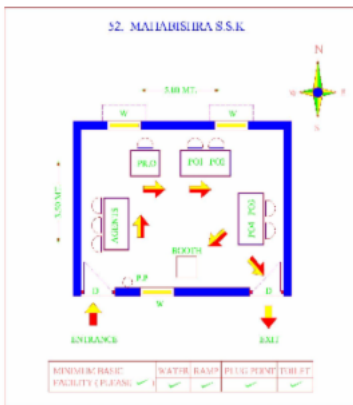

নির্বাচক নিবন্ধন আধিকারিকের স্বাক্ষর

Nazri Naksha

Google Map View

Polling Station Building Front View

Polling Station Front View

Cad View

Key MAP View

1 নাম : পুলিন অধিকারী পিতার নাম: গোরাচাঁদ অধিকারী বাড়ির নং : n0085 বয়স : 78 লিঙ্গ : পুরুষ	WB/31/213/084177	2 নাম : অঞ্জনা অধিকারী স্বামীর নাম: বেনীমাধব অধিকারী বাড়ির নং : n0085 বয়স : 49 লিঙ্গ : মহিলা	KQH1731751	3 নাম : শ্যামলী অধিকারী(পাহাড়ী) স্বামীর নাম: প্রশান্ত অধিকারী বাড়ির নং : n0085 বয়স : 52 লিঙ্গ : মহিলা	ZCO1346006
4 নাম : প্রশান্ত অধিকারী পিতার নাম: পুলিন অধিকারী বাড়ির নং : n0085 বয়স : 47 লিঙ্গ : পুরুষ	KQH2035392	5 নাম : বেণীমাধব অধিকারী পিতার নাম: পুলিন অধিকারী বাড়ির নং : n0085 বয়স : 55 লিঙ্গ : পুরুষ	WB/31/213/084320	6 নাম : লক্ষ্মীপ্রিয়া অধিকারী স্বামীর নাম: সুশান্ত অধিকারী বাড়ির নং : n0085 বয়স : 53 লিঙ্গ : মহিলা	WB/31/213/084183
7 নাম : সুশান্ত অধিকারী পিতার নাম: পুলিন অধিকারী বাড়ির নং : n0085 বয়স : 59 লিঙ্গ : পুরুষ	WB/31/213/084353	8 নাম : বনলতা অধিকারী স্বামীর নাম: পুলিন অধিকারী বাড়ির নং : n0085 বয়স : 71 লিঙ্গ : মহিলা	WB/31/213/084176	9 নাম : কানাই অধিকারী পিতার নাম: রাধাশ্যাম অধিকারী বাড়ির নং : n0087 বয়স : 73 লিঙ্গ : পুরুষ	WB/31/213/084272
10 নাম : বাসন্তী অধিকারী স্বামীর নাম: কানাই অধিকারী বাড়ির নং : n0087 বয়স : 63 লিঙ্গ : মহিলা	WB/31/213/084181	11 নাম : গুরুপদ অধিকারী পিতার নাম: কানাইলাল অধিকারী বাড়ির নং : n0087 বয়স : 41 লিঙ্গ : পুরুষ	KQH2622439	12 নাম : বলাই অধিকারী পিতার নাম: রাধাশ্যাম অধিকারী বাড়ির নং : n0088 বয়স : 66 লিঙ্গ : পুরুষ	ZCO2461895
13 নাম : সুভাষিনী অধিকারী স্বামীর নাম: বলাই অধিকারী বাড়ির নং : n0088 বয়স : 61 লিঙ্গ : মহিলা	WB/31/213/084195	14 নাম : বিজয় অধিকারী পিতার নাম: রাধাশ্যাম অধিকারী বাড়ির নং : n0089 বয়স : 58 লিঙ্গ : পুরুষ	ZCO2414720	15 নাম : শ্যামলী অধিকারী স্বামীর নাম: বিজয় অধিকারী বাড়ির নং : n0089 বয়স : 53 লিঙ্গ : মহিলা	ZCO2414803
16 নাম : মৌমিতা অধিকারী পিতার নাম: বিজয় কৃষ্ণ অধিকারী বাড়ির নং : n0089 বয়স : 25 লিঙ্গ : মহিলা	ZCO2515815	17 নাম : শঙ্কর চন্দ্র অধিকারী পিতার নাম: সুশান্ত অধিকারী বাড়ির নং : এন0069 বয়স : 25 লিঙ্গ : পুরুষ	ZCO2695955	18 নাম : প্রীতম অধিকারী পিতার নাম: প্রশান্ত অধিকারী বাড়ির নং : এন0085 বয়স : 21 লিঙ্গ : পুরুষ	ZCO2835338
19 নাম : শক্তিপদ অধিকারী পিতার নাম: বলাই অধিকারী বাড়ির নং : n0088 বয়স : 32 লিঙ্গ : পুরুষ	ZCO1648526	20 নাম : পৌতম অধিকারী পিতার নাম: বলাই অধিকারী বাড়ির নং : n0242 বয়স : 28 লিঙ্গ : পুরুষ	ZCO2114874	21 নাম : শুভঙ্কর অধিকারী পিতার নাম: বেনীমাধব অধিকারী বাড়ির নং : এন00৮৫ বয়স : 24 লিঙ্গ : পুরুষ	ZCO2806651
22 নাম : মমতা আচার্য্য স্বামীর নাম: উত্তম আচার্য্য বাড়ির নং : n0064 বয়স : 28 লিঙ্গ : মহিলা	ZCO2114858	23 নাম : চন্দন আচার্য্য পিতার নাম: পরেশ আচার্য্য বাড়ির নং : n0117 বয়স : 42 লিঙ্গ : পুরুষ	KQH2052264	24 নাম : শ্যামাপদ আচার্য্য পিতার নাম: রাধাকৃষ্ণ আচার্য্য বাড়ির নং : n0060 বয়স : 36 লিঙ্গ : পুরুষ	ZCO1346337
25 নাম : সাগর আচার্য্য পিতার নাম: সীতারাম আচার্য্য বাড়ির নং : এন0062 বয়স : 26 লিঙ্গ : পুরুষ	ZCO2272821	26 নাম : পরীমল আচার্য্য মায়ের নাম: যতীন্দ্র আচার্য্য বাড়ির নং : n0059 বয়স : 81 লিঙ্গ : মহিলা	ZCO2408102	27 নাম : সুবল আচার্য্য পিতার নাম: যতীন্দ্র আচার্য্য বাড়ির নং : n0059 বয়স : 78 লিঙ্গ : পুরুষ	WB/31/213/084316
28 নাম : কাননবালা আচার্য্য স্বামীর নাম: সুবল আচার্য্য বাড়ির নং : n0059 বয়স : 70 লিঙ্গ : মহিলা	WB/31/213/084028	29 নাম : রাধাকৃষ্ণ আচার্য্য পিতার নাম: যতীন্দ্র আচার্য্য বাড়ির নং : n0060 বয়স : 63 লিঙ্গ : পুরুষ	WB/31/213/084211	30 নাম : বীনা আচার্য্য স্বামীর নাম: রাধাকৃষ্ণ আচার্য্য বাড়ির নং : n0060 বয়স : 59 লিঙ্গ : মহিলা	ZCO2411593