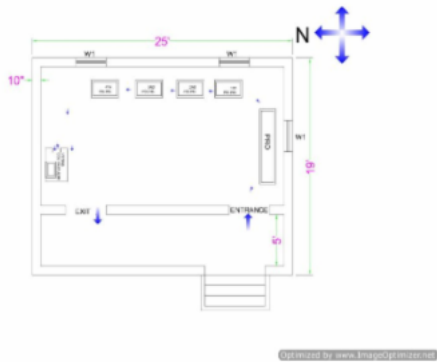

নির্বাচক নিবন্ধন আধিকারিকের স্বাক্ষর

Nazri Naksha

Google Map View

Polling Station Building Front View

Polling Station Front View

Cad View

Key MAP View

1	WB/31/214/150130	নাম : পার্বতী ওবা স্বামীর নাম: সঞ্জয় ওবা বাড়ির নং : n0073 বয়স : 54 লিঙ্গ : মহিলা	ফটো উপলব্ধ	2	WB/31/214/150173	নাম : বিদ্যাবতী ওবা স্বামীর নাম: ভীম ওবা বাড়ির নং : n0073 বয়স : 57 লিঙ্গ : মহিলা	ফটো উপলব্ধ	3	MXC1919687	নাম : মিনু ওবা স্বামীর নাম: জ্যোঞ্জয় ওবা বাড়ির নং : n0073 বয়স : 45 লিঙ্গ : মহিলা	ফটো উপলব্ধ
4	WB/31/214/150055	নাম : জ্যোঞ্জয় ওবা পিতার নাম: কৃষ্ণমোহন ওবা বাড়ির নং : n0073 বয়স : 56 লিঙ্গ : পুরুষ	ফটো উপলব্ধ	5	WB/31/214/150481	নাম : সঞ্জয় কুমার ওবা পিতার নাম: কৃষ্ণমোহন ওবা বাড়ির নং : n0073 বয়স : 60 লিঙ্গ : পুরুষ	ফটো উপলব্ধ	6	ZCO3012333	নাম : ভীম চরণ ওবা পিতার নাম: কৃষ্ণমোহন ওবা বাড়ির নং : n0073 বয়স : 63 লিঙ্গ : পুরুষ	ফটো উপলব্ধ
7	ZCO2695922	নাম : শুভম ওবা পিতার নাম: সঞ্জয় ওবা বাড়ির নং : এন0073 বয়স : 23 লিঙ্গ : পুরুষ	ফটো উপলব্ধ	8	ZCO2016442	নাম : উত্তম কুমার ওবা পিতার নাম: সঞ্জয় কুমার ওবা বাড়ির নং : n0073 বয়স : 29 লিঙ্গ : পুরুষ	ফটো উপলব্ধ	9	ZCO2273761	নাম : শিউলী ওবা শাসমল স্বামীর নাম: উত্তম কুমার ওবা বাড়ির নং : এন0073 বয়স : 28 লিঙ্গ : মহিলা	ফটো উপলব্ধ
10	ZCO2327260	নাম : গোপাল চন্দ্র ওবা পিতার নাম: সঞ্জয় কুমার ওবা বাড়ির নং : এন0073 বয়স : 26 লিঙ্গ : পুরুষ	ফটো উপলব্ধ	11	ZCO2795995	নাম : জগন্নাথ ওবা পিতার নাম: ভীমচরণ ওবা বাড়ির নং : এন0073 বয়স : 22 লিঙ্গ : পুরুষ	ফটো উপলব্ধ	12	WCI1540517	নাম : নিলাঞ্জন দাস গিরি স্বামীর নাম: দেবশীষ গিরি বাড়ির নং : এন0166 বয়স : 31 লিঙ্গ : মহিলা	ফটো উপলব্ধ
13	ZCO2720217	নাম : কল্পনা গিরি স্বামীর নাম: সূর্যকান্ত গিরি বাড়ির নং : এন0036 বয়স : 24 লিঙ্গ : মহিলা	ফটো উপলব্ধ	14	ZCO1549401	নাম : শিবশংকর গিরি পিতার নাম: পুলিন গিরি বাড়ির নং : n0123 বয়স : 34 লিঙ্গ : পুরুষ	ফটো উপলব্ধ	15	ZCO2592467	নাম : রেবতী গিরি স্বামীর নাম: সমীর গিরি বাড়ির নং : এন0001 বয়স : 24 লিঙ্গ : মহিলা	ফটো উপলব্ধ
16	ZCO2526374	নাম : সূর্যকান্ত গিরি পিতার নাম: শিবশংকর গিরি বাড়ির নং : n0036 বয়স : 25 লিঙ্গ : পুরুষ	ফটো উপলব্ধ	17	ZCO2176451	নাম : পরী গিরি স্বামীর নাম: রতন গিরি বাড়ির নং : N0145 বয়স : 37 লিঙ্গ : মহিলা	ফটো উপলব্ধ	18	AWK1570332	নাম : নন্দিনী গিরি স্বামীর নাম: পুলিন গিরি বাড়ির নং : এন0123 বয়স : 49 লিঙ্গ : মহিলা	ফটো উপলব্ধ
19	ZCO2813574	নাম : পূজা গিরি পিতার নাম: নিখিল গিরি বাড়ির নং : এন0158 বয়স : 23 লিঙ্গ : মহিলা	ফটো উপলব্ধ	20	ZCO2592301	নাম : শিউলী গিরি পিতার নাম: দীপক কুমার গিরি বাড়ির নং : এন0148 বয়স : 24 লিঙ্গ : মহিলা	ফটো উপলব্ধ	21	ZCO2598555	নাম : মাধুরী গিরি পিতার নাম: দীপক গিরি বাড়ির নং : এন0148 বয়স : 29 লিঙ্গ : মহিলা	ফটো উপলব্ধ
22	MXC2359537	নাম : বিভাষ গিরি পিতার নাম: বলাইলাল গিরি বাড়ির নং : n0166 বয়স : 46 লিঙ্গ : পুরুষ	ফটো উপলব্ধ	23	ZCO2210359	নাম : দেব গিরি পিতার নাম: কানাই গিরি বাড়ির নং : n0123 বয়স : 27 লিঙ্গ : পুরুষ	ফটো উপলব্ধ	24	ZCO2257830	নাম : বৈশাখী গিরি স্বামীর নাম: বিকাশ গিরি বাড়ির নং : n0220 বয়স : 28 লিঙ্গ : মহিলা	ফটো উপলব্ধ
25	ZCO1549682	নাম : বুল্টি গিরি(পয়ড্যা) স্বামীর নাম: শংকর গিরি বাড়ির নং : n0002 বয়স : 34 লিঙ্গ : মহিলা	ফটো উপলব্ধ	26	WB/31/214/150443	নাম : আরতী গিরি স্বামীর নাম: ভগবান চন্দ্র গিরি বাড়ির নং : n0036 বয়স : 67 লিঙ্গ : মহিলা	ফটো উপলব্ধ	27	WB/31/214/150202	নাম : শিবশঙ্কর গিরি পিতার নাম: ভগবান চন্দ্র গিরি বাড়ির নং : n0036 বয়স : 52 লিঙ্গ : পুরুষ	ফটো উপলব্ধ
28	MXC2462406	নাম : রবিশংকর গিরি পিতার নাম: ভগবান চন্দ্র গিরি বাড়ির নং : n0036 বয়স : 42 লিঙ্গ : পুরুষ	ফটো উপলব্ধ	29	ZCO1650530	নাম : মমতা গিরি স্বামীর নাম: রবিশংকর গিরি বাড়ির নং : n0036 বয়স : 35 লিঙ্গ : মহিলা	ফটো উপলব্ধ	30	WB/31/214/150092	নাম : অনিল গিরি পিতার নাম: উমেশ গিরি বাড়ির নং : n0122 বয়স : 77 লিঙ্গ : পুরুষ	ফটো উপলব্ধ