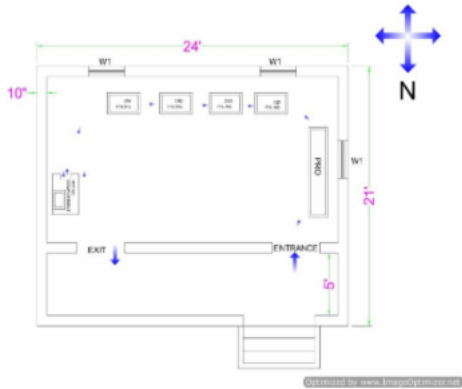

নির্বাচক নিবন্ধন আধিকারিকের স্বাক্ষর

Nazri Naksha

Google Map View

Polling Station Building Front View

Polling Station Front View

Cad View

Key MAP View

1 নাম : দিপালী দাস (মান্না) স্বামীর নাম: অশোক মান্না বাড়ির নং : n0144 বয়স : 28 লিঙ্গ : মহিলা	ZCO2179778 ফটো উপলব্ধ	2 নাম : বিশ্বজিৎ করণ পিতার নাম: জশোজয় করণ বাড়ির নং : সুলতানপুর বয়স : 23 লিঙ্গ : পুরুষ	ZCO2840304 ফটো উপলব্ধ	3 নাম : বেবি করণ স্বামীর নাম: গুনাধর করণ বাড়ির নং : n0004 বয়স : 34 লিঙ্গ : মহিলা	ZCO2091338 ফটো উপলব্ধ
4 নাম : পূর্ণিমা (প্রধান) করণ স্বামীর নাম: সুকুমার করণ বাড়ির নং : n0004 বয়স : 31 লিঙ্গ : মহিলা	ZCO2091346 ফটো উপলব্ধ	5 নাম : তাপস করণ পিতার নাম: তপন করণ বাড়ির নং : N0001 বয়স : 28 লিঙ্গ : পুরুষ	ZCO2115830 ফটো উপলব্ধ	6 নাম : জাহ্নবী করণ স্বামীর নাম: চৈতন্য করণ বাড়ির নং : n0005 বয়স : 64 লিঙ্গ : মহিলা	WB/31/214/153387 ফটো উপলব্ধ
7 নাম : পুষ্প করণ স্বামীর নাম: কার্তিক করণ বাড়ির নং : n0004 বয়স : 35 লিঙ্গ : মহিলা	ZCO1650969 ফটো উপলব্ধ	8 নাম : রূপালী করণ স্বামীর নাম: গনেশ করণ বাড়ির নং : n0004 বয়স : 39 লিঙ্গ : মহিলা	ZCO1447879 ফটো উপলব্ধ	9 নাম : ঝাড়েপ্তর করণ পিতার নাম: ব্রজলাল করণ বাড়ির নং : n0004 বয়স : 39 লিঙ্গ : পুরুষ	MXC2403301 ফটো উপলব্ধ
10 নাম : গুণধর করণ পিতার নাম: ব্রজলাল করণ বাড়ির নং : সুলতানপুর বয়স : 43 লিঙ্গ : পুরুষ	MXC2041390 ফটো উপলব্ধ	11 নাম : গনেশ করণ পিতার নাম: ব্রজলাল করণ বাড়ির নং : n0004 বয়স : 48 লিঙ্গ : পুরুষ	MXC1225200 ফটো উপলব্ধ	12 নাম : শান্তবালা করণ স্বামীর নাম: ব্রজলাল করণ বাড়ির নং : n0004 বয়স : 72 লিঙ্গ : মহিলা	WB/31/214/153123 ফটো উপলব্ধ
13 নাম : সুকুমার করণ পিতার নাম: বিজয়কৃষ্ণ করণ বাড়ির নং : n0003 বয়স : 37 লিঙ্গ : পুরুষ	MXC2462992 ফটো উপলব্ধ	14 নাম : লক্ষ্মীপ্রিয়া করণ স্বামীর নাম: বিজয় করণ বাড়ির নং : n0003 বয়স : 57 লিঙ্গ : মহিলা	WB/31/214/153355 ফটো উপলব্ধ	15 নাম : বিজয়কৃষ্ণ করণ পিতার নাম: হীরালাল করণ বাড়ির নং : n0003 বয়স : 62 লিঙ্গ : পুরুষ	WB/31/214/153704 ফটো উপলব্ধ
16 নাম : সন্ধ্যারাণী করণ স্বামীর নাম: জশোজয় করণ বাড়ির নং : n0002 বয়স : 51 লিঙ্গ : মহিলা	WB/31/214/153358 ফটো উপলব্ধ	17 নাম : আরতি করণ স্বামীর নাম: তপন করণ বাড়ির নং : n0001 বয়স : 51 লিঙ্গ : মহিলা	WB/31/214/153362 ফটো উপলব্ধ	18 নাম : তপন করণ পিতার নাম: কেদারনাথ করণ বাড়ির নং : n0001 বয়স : 54 লিঙ্গ : পুরুষ	ZCO2366375 ফটো উপলব্ধ
19 নাম : কবিতা করণ স্বামীর নাম: দীলিপ কুমার করণ বাড়ির নং : n0005 বয়স : 34 লিঙ্গ : মহিলা	ZCO1549864 ফটো উপলব্ধ	20 নাম : প্রদীপ করণ পিতার নাম: চৈতন্য করণ বাড়ির নং : n0005 বয়স : 40 লিঙ্গ : পুরুষ	MXC2308518 ফটো উপলব্ধ	21 নাম : উত্তম করণ পিতার নাম: চৈতন্য করণ বাড়ির নং : n0005 বয়স : 43 লিঙ্গ : পুরুষ	MXC2144954 ফটো উপলব্ধ
22 নাম : দিলীপ কুমার করণ পিতার নাম: চৈতন্য করণ বাড়ির নং : n0005 বয়স : 48 লিঙ্গ : পুরুষ	MXC1224708 ফটো উপলব্ধ	23 নাম : কার্তিক করণ পিতার নাম: ব্রজলাল করণ বাড়ির নং : n0004 বয়স : 45 লিঙ্গ : পুরুষ	MXC1224724 ফটো উপলব্ধ	24 নাম : জশোজয় করণ পিতার নাম: হীরালাল করণ বাড়ির নং : n0002 বয়স : 66 লিঙ্গ : পুরুষ	ZCO2830925 ফটো উপলব্ধ
25 নাম : টুকু রানি সাউ করণ পিতার নাম: নানি গোপাল করণ বাড়ির নং : এন0006 বয়স : 28 লিঙ্গ : মহিলা	ZCO2091593 ফটো উপলব্ধ	26 নাম : খোকন করণ পিতার নাম: অনন্ত কুমার করণ বাড়ির নং : n0006 বয়স : 40 লিঙ্গ : পুরুষ	MXC2308526 ফটো উপলব্ধ	27 নাম : ননীগোপাল করণ পিতার নাম: অনন্ত করণ বাড়ির নং : n0006 বয়স : 41 লিঙ্গ : পুরুষ	MXC2400711 ফটো উপলব্ধ
28 নাম : গীতারানী করণ স্বামীর নাম: অনন্ত করণ বাড়ির নং : n0006 বয়স : 56 লিঙ্গ : মহিলা	WB/31/214/153153 ফটো উপলব্ধ	29 নাম : অনন্তকুমার করণ পিতার নাম: দেবেন্দ্র করণ বাড়ির নং : এন0006 বয়স : 60 লিঙ্গ : পুরুষ	WB/31/214/153152 ফটো উপলব্ধ	30 নাম : উৎপল গিরি পিতার নাম: শংকর গিরি বাড়ির নং : এন0037 বয়স : 26 লিঙ্গ : পুরুষ	ZCO2273910 ফটো উপলব্ধ