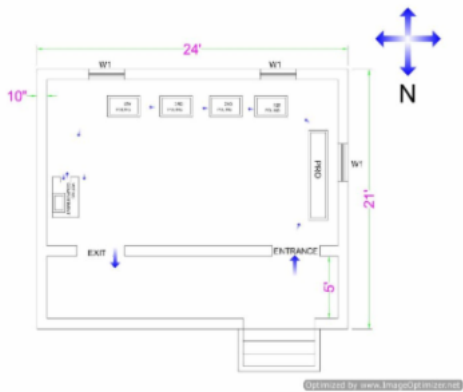

নির্বাচক নিবন্ধন আধিকারিকের স্বাক্ষর

Nazri Naksha

Google Map View

Polling Station Building Front View

Polling Station Front View

Cad View

Key MAP View

বিধানসভা নির্বাচনক্ষেত্রের নং, নাম : 218-এগরা  
ভাগ নং, নাম : 1-এরেন্দা (উত্তর-পূর্ব ও উত্তর-পশ্চিম)