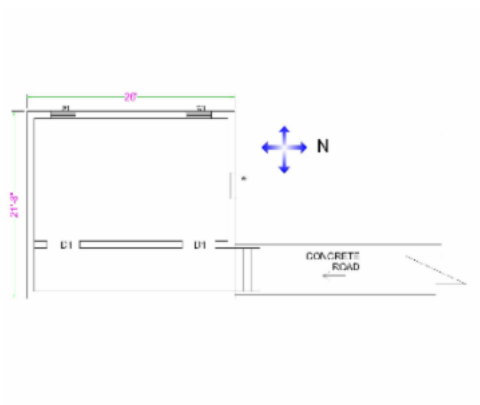

নির্বাচক নিবন্ধন আধিকারিকের স্বাক্ষর

Nazri Naksha

Google Map View

Polling Station Building Front View

Polling Station Front View

Cad View

Key MAP View

1 নাম : রাধা প্রধান স্বামীর নাম: কৃষ্ণ প্রধান বাড়ির নং : 43 বয়স : 25 লিঙ্গ : মহিলা	ZCO2653251	ফটো উপলব্ধ	2 নাম : সৌরভ করণ পিতার নাম: সরোজ কুমার করণ বাড়ির নং : এন0145 বয়স : 23 লিঙ্গ : পুরুষ	ZCO2815660	ফটো উপলব্ধ	3 নাম : রামকৃষ্ণ করণ পিতার নাম: নিমাই করণ বাড়ির নং : n0135 বয়স : 77 লিঙ্গ : পুরুষ	ZCO2462273	ফটো উপলব্ধ
4 নাম : গীতারানী করণ স্বামীর নাম: রামকৃষ্ণ করণ বাড়ির নং : n0135 বয়স : 67 লিঙ্গ : মহিলা	WB/31/214/171005	ফটো উপলব্ধ	5 নাম : অমল করণ পিতার নাম: রামকৃষ্ণ করণ বাড়ির নং : n0135 বয়স : 43 লিঙ্গ : পুরুষ	MXC2362002	ফটো উপলব্ধ	6 নাম : মালতী করণ স্বামীর নাম: অমল করণ বাড়ির নং : n0135 বয়স : 34 লিঙ্গ : মহিলা	ZCO1450634	ফটো উপলব্ধ
7 নাম : সরস্বতী করণ স্বামীর নাম: সরোজ করণ বাড়ির নং : n0145 বয়স : 57 লিঙ্গ : মহিলা	WB/31/214/171090	ফটো উপলব্ধ	8 নাম : সরোজকুমার করণ পিতার নাম: নিমাই করণ বাড়ির নং : n0145 বয়স : 72 লিঙ্গ : পুরুষ	WB/31/214/171006	ফটো উপলব্ধ	9 নাম : মাধবচন্দ্র দাস পিতার নাম: অমল্যরতন দাস বাড়ির নং : n0135 বয়স : 47 লিঙ্গ : পুরুষ	MXC1404326	ফটো উপলব্ধ
10 নাম : নির্মল করণ পিতার নাম: রামকৃষ্ণ করণ বাড়ির নং : n0135 বয়স : 37 লিঙ্গ : পুরুষ	ZCO1450626	ফটো উপলব্ধ	11 নাম : বিভাষ খাটুয়া পিতার নাম: ভীমচরণ খাটুয়া বাড়ির নং : n0136 বয়স : 42 লিঙ্গ : পুরুষ	MXC2154664	ফটো উপলব্ধ	12 নাম : সুভাষ চন্দ্র খাটুয়া পিতার নাম: ভীমচরণ খাটুয়া বাড়ির নং : n0136 বয়স : 44 লিঙ্গ : পুরুষ	MXC2361608	ফটো উপলব্ধ
13 নাম : রেনু খাটুয়া স্বামীর নাম: অশোক কুমার খাটুয়া বাড়ির নং : n0136 বয়স : 49 লিঙ্গ : মহিলা	MXC2152825	ফটো উপলব্ধ	14 নাম : সরস্বতী খাটুয়া স্বামীর নাম: ভীম খাটুয়া বাড়ির নং : n0136 বয়স : 62 লিঙ্গ : মহিলা	WB/31/214/171427	ফটো উপলব্ধ	15 নাম : ভীমচরণ খাটুয়া পিতার নাম: বানেশ্বর খাটুয়া বাড়ির নং : n0136 বয়স : 72 লিঙ্গ : পুরুষ	WB/31/214/171018	ফটো উপলব্ধ
16 নাম : সুবলচন্দ্র খাটুয়া পিতার নাম: গোবিন্দপ্রসাদ খাটুয়া বাড়ির নং : n0136 বয়স : 47 লিঙ্গ : পুরুষ	MXC1404334	ফটো উপলব্ধ	17 নাম : গোবিন্দপ্রসাদ খাটুয়া পিতার নাম: বানেশ্বর খাটুয়া বাড়ির নং : n0136 বয়স : 72 লিঙ্গ : পুরুষ	MXC1226901	ফটো উপলব্ধ	18 নাম : সুবিল খাটুয়া পিতার নাম: গোবিন্দ খাটুয়া বাড়ির নং : n0136 বয়স : 43 লিঙ্গ : পুরুষ	MXC2152817	ফটো উপলব্ধ
19 নাম : বাপী খাটুয়া পিতার নাম: ধনঞ্জয় খাটুয়া বাড়ির নং : n0136 বয়স : 55 লিঙ্গ : পুরুষ	WB/31/214/171510	ফটো উপলব্ধ	20 নাম : অশোককুমার খাটুয়া পিতার নাম: ধনঞ্জয় খাটুয়া বাড়ির নং : n0136 বয়স : 60 লিঙ্গ : পুরুষ	WB/31/214/171585	ফটো উপলব্ধ	21 নাম : শ্রাবণী জানা খাটুয়া স্বামীর নাম: বিভাষ খাটুয়া বাড়ির নং : n0136 বয়স : 28 লিঙ্গ : মহিলা	ZCO2536951	ফটো উপলব্ধ
22 নাম : শিল্পী খাটুয়া স্বামীর নাম: সুবিল খাটুয়া বাড়ির নং : n0136 বয়স : 30 লিঙ্গ : মহিলা	ZCO2018570	ফটো উপলব্ধ	23 নাম : তুষ্টি খাটুয়া স্বামীর নাম: সমর খাটুয়া বাড়ির নং : এন0136 বয়স : 32 লিঙ্গ : মহিলা	ZCO2776698	ফটো উপলব্ধ	24 নাম : তাপস খাটুয়া পিতার নাম: অশোক খাটুয়া বাড়ির নং : n0136 বয়স : 27 লিঙ্গ : পুরুষ	ZCO2538767	ফটো উপলব্ধ
25 নাম : অনিতা জানা খাটুয়া স্বামীর নাম: সুভাষ চন্দ্র খাটুয়া বাড়ির নং : n0136 বয়স : 35 লিঙ্গ : মহিলা	ZCO2536829	ফটো উপলব্ধ	26 নাম : দ্বীপশিখা খাঁড়া স্বামীর নাম: পিন্টু খাঁড়া বাড়ির নং : এন0007 বয়স : 27 লিঙ্গ : মহিলা	ZCO2276152	ফটো উপলব্ধ	27 নাম : রাজা খাঁড়া পিতার নাম: বাসি চন্দ্র খাঁড়া বাড়ির নং : এন0008 বয়স : 24 লিঙ্গ : পুরুষ	ZCO2731586	ফটো উপলব্ধ
28 নাম : রাজু খাঁড়া পিতার নাম: সুশান্ত খাঁড়া বাড়ির নং : এন0009 বয়স : 27 লিঙ্গ : পুরুষ	ZCO2275915	ফটো উপলব্ধ	29 নাম : ভবানী খাঁড়া স্বামীর নাম: অশোক খাঁড়া বাড়ির নং : এন0006 বয়স : 30 লিঙ্গ : মহিলা	ZCO2091866	ফটো উপলব্ধ	30 নাম : সুচিত্রা খাঁড়া স্বামীর নাম: সুশান্ত খাঁড়া বাড়ির নং : n0009 বয়স : 51 লিঙ্গ : মহিলা	MXC1226281	ফটো উপলব্ধ