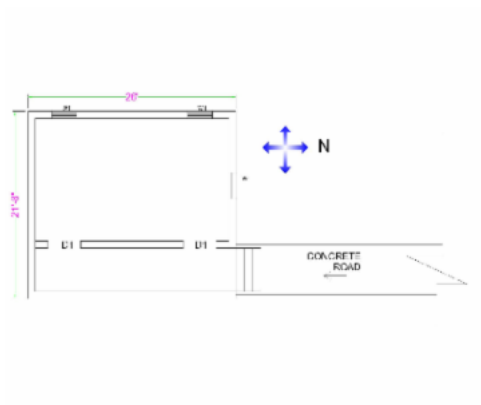

নির্বাচক নিবন্ধন আধিকারিকের স্বাক্ষর

Nazri Naksha

Google Map View

Polling Station Building Front View

Polling Station Front View

Cad View

Key MAP View

বিধানসভা নির্বাচনক্ষেত্রের নং, নাম : 218-এগরা
ভাগ নং, নাম : 1-উড়িজলকর ওরফে তারাম্ধা(সম্পূর্ণ)