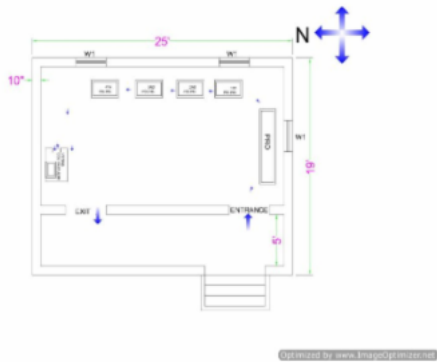

নির্বাচক নিবন্ধন আধিকারিকের স্বাক্ষর

Nazri Naksha

Google Map View

Polling Station Building Front View

Polling Station Front View

Cad View

Key MAP View

1 নাম : সেখ আমীর পিতার নাম : সেখ জওহর বাড়ির নং : n0037 বয়স : 67 লিঙ্গ : পুরুষ ফটো উপলব্ধ	WB/31/214/198089	2 নাম : সামসুন বিবি স্বামীর নাম : আমীর বাড়ির নং : n0037 বয়স : 65 লিঙ্গ : মহিলা ফটো উপলব্ধ	WB/31/214/198116	3 নাম : সেক মাজেদ আলি পিতার নাম : সেক সুকুরদ্দিন বাড়ির নং : n0173 বয়স : 31 লিঙ্গ : পুরুষ ফটো উপলব্ধ	ZCO1794619
4 নাম : নাহেদা বিবি স্বামীর নাম : আবুবক্কর সেক বাড়ির নং : n0173 বয়স : 38 লিঙ্গ : মহিলা ফটো উপলব্ধ	ZCO0299651	5 নাম : আবুবক্কর সেখ পিতার নাম : সাফিল সেখ বাড়ির নং : n0173 বয়স : 38 লিঙ্গ : পুরুষ ফটো উপলব্ধ	ZCO1355049	6 নাম : সাবেদা বিবি স্বামীর নাম : সেখ আহম্মদ আলি বাড়ির নং : n0173 বয়স : 46 লিঙ্গ : মহিলা ফটো উপলব্ধ	MXC1238278
7 নাম : আয়েসা বিবি স্বামীর নাম : সেক ফিরোজ আলি বাড়ির নং : n0173 বয়স : 52 লিঙ্গ : মহিলা ফটো উপলব্ধ	ZCO2392900	8 নাম : সেক আহম্মদ আলি পিতার নাম : সেখ জমির বাড়ির নং : n0173 বয়স : 50 লিঙ্গ : পুরুষ ফটো উপলব্ধ	WB/31/214/198090	9 নাম : সেখ ফিরোজ আলি পিতার নাম : সেখ জমির বাড়ির নং : n0173 বয়স : 61 লিঙ্গ : পুরুষ ফটো উপলব্ধ	WB/31/214/198047
10 নাম : মেগ্নেগার বিবি স্বামীর নাম : সেক মহম্মদ আলি বাড়ির নং : n0173 বয়স : 47 লিঙ্গ : মহিলা ফটো উপলব্ধ	MXC1236207	11 নাম : মহঃ আফসান জানি পিতার নাম : রহিম আলি বাড়ির নং : n0173 বয়স : 30 লিঙ্গ : পুরুষ ফটো উপলব্ধ	ZCO1979665	12 নাম : দুলে লায়লা বিবি স্বামীর নাম : রহিম আলি বাড়ির নং : n0173 বয়স : 53 লিঙ্গ : মহিলা ফটো উপলব্ধ	WB/31/214/198100
13 নাম : রহিম আলি পিতার নাম : জমির আলি বাড়ির নং : n0173 বয়স : 63 লিঙ্গ : পুরুষ ফটো উপলব্ধ	MXC0420406	14 নাম : সবিনা বিবি স্বামীর নাম : নওসাদ আলি সেক বাড়ির নং : n0184 বয়স : 34 লিঙ্গ : মহিলা ফটো উপলব্ধ	ZCO1794783	15 নাম : শোভানী সেখ পিতার নাম : মফিল আলি সেখ বাড়ির নং : n0184 বয়স : 33 লিঙ্গ : পুরুষ ফটো উপলব্ধ	ZCO1454040
16 নাম : হাবিবা বিবি স্বামীর নাম : সেক সয়জাদ বাড়ির নং : n0184 বয়স : 40 লিঙ্গ : মহিলা ফটো উপলব্ধ	MXC2404408	17 নাম : সয়জাদআলি এম সেখ পিতার নাম : সেক মফিল বাড়ির নং : n0184 বয়স : 47 লিঙ্গ : পুরুষ ফটো উপলব্ধ	MXC1939305	18 নাম : সেক হাসমত আলি পিতার নাম : সেক মফিল আলি বাড়ির নং : n0184 বয়স : 52 লিঙ্গ : পুরুষ ফটো উপলব্ধ	WB/31/214/198646
19 নাম : সেক নওসাদ পিতার নাম : সেক মফিল বাড়ির নং : n0184 বয়স : 42 লিঙ্গ : পুরুষ ফটো উপলব্ধ	MXC2404416	20 নাম : সুবেরা বিবি স্বামীর নাম : সেক সিরাজ আলি বাড়ির নং : n0213 বয়স : 38 লিঙ্গ : মহিলা ফটো উপলব্ধ	MXC2469740	21 নাম : মনীন্দ্র নায়ক পিতার নাম : রাম নায়ক বাড়ির নং : এন0213 বয়স : 69 লিঙ্গ : পুরুষ ফটো উপলব্ধ	ZCO2344901
22 নাম : নিরুপমা নায়ক স্বামীর নাম : মনীন্দ্র নায়ক বাড়ির নং : এন0213 বয়স : 56 লিঙ্গ : মহিলা ফটো উপলব্ধ	ZCO2923878	23 নাম : সিরাজআলি পিতার নাম : ফরিদ আলি সেখ বাড়ির নং : n0213 বয়স : 44 লিঙ্গ : পুরুষ ফটো উপলব্ধ	ZCO1453604	24 নাম : সমীর নায়ক পিতার নাম : মনীন্দ্র নাথ নায়ক বাড়ির নং : এন0213 বয়স : 38 লিঙ্গ : পুরুষ ফটো উপলব্ধ	MXC2404739
25 নাম : সঞ্জয় নায়ক পিতার নাম : মনীন্দ্র নাথ নায়ক বাড়ির নং : এন02013 বয়স : 32 লিঙ্গ : পুরুষ ফটো উপলব্ধ	ZCO1659432	26 নাম : সেখ নুরউদ্দিন পিতার নাম : সেখ ধনিরুদ্দিন বাড়ির নং : n0042 বয়স : 72 লিঙ্গ : পুরুষ ফটো উপলব্ধ	WB/31/214/198120	27 নাম : আনোয়ারা বিবি অন্যান্য : নুরুদ্দিন বাড়ির নং : n0042 বয়স : 67 লিঙ্গ : মহিলা ফটো উপলব্ধ	WB/31/214/198045
28 নাম : সেক রাজু উদ্দিন পিতার নাম : নুরউদ্দিন উদ্দিন বাড়ির নং : n0042 বয়স : 47 লিঙ্গ : পুরুষ ফটো উপলব্ধ	MXC1939743	29 নাম : রাজেশ সেক পিতার নাম : নুরুদ্দিন সেক বাড়ির নং : n0042 বয়স : 37 লিঙ্গ : পুরুষ ফটো উপলব্ধ	ZCO1453554	30 নাম : নুরজান বিবি স্বামীর নাম : সেখ রাজুদ্দিন বাড়ির নং : n0042 বয়স : 36 লিঙ্গ : মহিলা ফটো উপলব্ধ	ZCO1794635