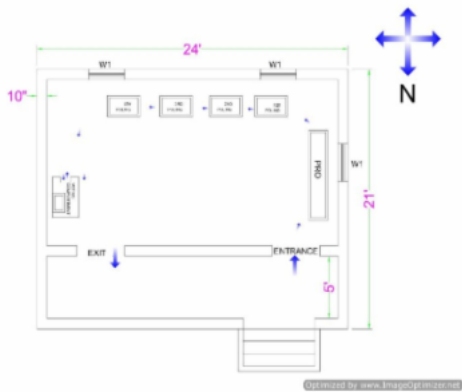

নির্বাচক নিবন্ধন আধিকারিকের স্বাক্ষর

Nazri Naksha

Google Map View

Polling Station Building Front View

Polling Station Front View

Cad View

Key MAP View

বিধানসভা নির্বাচনক্ষেত্রের নং, নাম : 218-এগরা
ভাগ নং, নাম : 1-উর্ধ্ববপুর (মহাপাত্র পাড়া থেকে সাতভগ্নী মন্দির পর্যন্ত,দক্ষিণ ও দক্ষিণ-পশ্চিম)