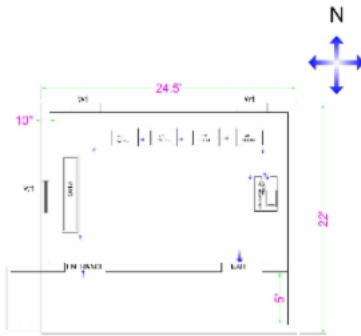

নির্বাচক নিবন্ধন আধিকারিকের স্বাক্ষর

Nazri Naksha

Google Map View

Polling Station Building Front View

Polling Station Front View

Cad View

Key MAP View

1	ZCO1437680	নাম : প্রিয়ান্বিতা জানা মাইতি পিতার নাম: কানাইলাল জানা বাড়ির নং : n0162 বয়স : 37 লিঙ্গ : মহিলা	ফটো উপলব্ধ	2	ZCO2475119	নাম : শ্রীধর কুমার পিতার নাম: বরেন্দ্র নাথ কুমার বাড়ির নং : n0088 বয়স : 63 লিঙ্গ : পুরুষ	ফটো উপলব্ধ	3	ZCO2590610	নাম : দিপেন্দু কুমার পিতার নাম: দেবকুমার কুমার বাড়ির নং : এন0088 বয়স : 24 লিঙ্গ : পুরুষ	ফটো উপলব্ধ
4	ZCO2589737	নাম : সাগর কুমার পিতার নাম: বিভূতী কুমার বাড়ির নং : এন0100 বয়স : 24 লিঙ্গ : পুরুষ	ফটো উপলব্ধ	5	ZCO2583987	নাম : নিলীমা প্রধান কুমার স্বামীর নাম: প্রদ্যোৎ কুমার বাড়ির নং : এন0098 বয়স : 30 লিঙ্গ : মহিলা	ফটো উপলব্ধ	6	ZCO2279198	নাম : অভিজিৎ কুমার পিতার নাম: সুশান্ত কুমার বাড়ির নং : এন0097 বয়স : 26 লিঙ্গ : পুরুষ	ফটো উপলব্ধ
7	ZCO2279149	নাম : সৈকত কুমার পিতার নাম: সনাতন কুমার বাড়ির নং : এন0100 বয়স : 26 লিঙ্গ : পুরুষ	ফটো উপলব্ধ	8	ZCO2279156	নাম : সায়েন ভূঞা পিতার নাম: রঘুরাম ভূঞা বাড়ির নং : এন0100 বয়স : 26 লিঙ্গ : পুরুষ	ফটো উপলব্ধ	9	ZCO2712545	নাম : রীনা কুমার পিতার নাম: নণীগোপাল কুমার বাড়ির নং : এন0068 বয়স : 23 লিঙ্গ : মহিলা	ফটো উপলব্ধ
10	ZCO297280	নাম : রাজেন্দ্র কুমার পিতার নাম: দীপক কুমার বাড়ির নং : এন0093 বয়স : 22 লিঙ্গ : পুরুষ	ফটো উপলব্ধ	11	ZCO2835833	নাম : স্বস্তিক কুমার কুমার পিতার নাম: দুর্গাপদ কুমার বাড়ির নং : এন0094 বয়স : 22 লিঙ্গ : পুরুষ	ফটো উপলব্ধ	12	ZCO2439453	নাম : অমিতা কুমার স্বামীর নাম: শ্রীধর কুমার বাড়ির নং : n0088 বয়স : 57 লিঙ্গ : মহিলা	ফটো উপলব্ধ
13	ZCO1454552	নাম : নমিতা কুমার স্বামীর নাম: শুভেন্দু কুমার বাড়ির নং : n0088 বয়স : 34 লিঙ্গ : মহিলা	ফটো উপলব্ধ	14	WB/31/214/207133	নাম : উষারাণী কুমার স্বামীর নাম: পরিতোষ কুমার বাড়ির নং : n0098 বয়স : 64 লিঙ্গ : মহিলা	ফটো উপলব্ধ	15	MXC2470631	নাম : প্রদ্যোৎ কুমার পিতার নাম: পরিতোষ কুমার বাড়ির নং : n0098 বয়স : 39 লিঙ্গ : পুরুষ	ফটো উপলব্ধ
16	MXC2405280	নাম : সুচিত্রা কুমার স্বামীর নাম: প্রনব কুমার বাড়ির নং : n0098 বয়স : 38 লিঙ্গ : মহিলা	ফটো উপলব্ধ	17	ZCO3024015	নাম : বিনন্দ কুমার পিতার নাম: রামকৃষ্ণ কুমার বাড়ির নং : n0099 বয়স : 74 লিঙ্গ : পুরুষ	ফটো উপলব্ধ	18	WB/31/214/207319	নাম : মঞ্জুরানী কুমার স্বামীর নাম: বিনন্দ কুমার বাড়ির নং : n0099 বয়স : 57 লিঙ্গ : মহিলা	ফটো উপলব্ধ
19	MXC2470656	নাম : অশোক কুমার পিতার নাম: বিনন্দ কুমার বাড়ির নং : 254 বয়স : 38 লিঙ্গ : পুরুষ	ফটো উপলব্ধ	20	ZCO1795897	নাম : সুমিতা কুমার স্বামীর নাম: অশোক কুমার বাড়ির নং : 254 বয়স : 35 লিঙ্গ : মহিলা	ফটো উপলব্ধ	21	ZCO1555713	নাম : অজয় কুমার পিতার নাম: বিনন্দ কুমার বাড়ির নং : n0099 বয়স : 33 লিঙ্গ : পুরুষ	ফটো উপলব্ধ
22	WB/31/214/207278	নাম : বিভূতি কুমার পিতার নাম: গণেশ কুমার বাড়ির নং : n0100 বয়স : 62 লিঙ্গ : পুরুষ	ফটো উপলব্ধ	23	WB/31/214/207415	নাম : একাদশী কুমার পিতার নাম: গণেশ কুমার বাড়ির নং : n0100 বয়স : 60 লিঙ্গ : পুরুষ	ফটো উপলব্ধ	24	WB/31/214/207387	নাম : পূর্ণিমা কুমার স্বামীর নাম: একাদশী কুমার বাড়ির নং : n0100 বয়স : 53 লিঙ্গ : মহিলা	ফটো উপলব্ধ
25	WB/31/214/207359	নাম : সনাতন কুমার পিতার নাম: গণেশ কুমার বাড়ির নং : n0100 বয়স : 54 লিঙ্গ : পুরুষ	ফটো উপলব্ধ	26	MXC2168359	নাম : নমিতা কুমার স্বামীর নাম: সনাতন কুমার বাড়ির নং : n0100 বয়স : 46 লিঙ্গ : মহিলা	ফটো উপলব্ধ	27	WB/31/214/207386	নাম : পূর্ণিমা কুমার স্বামীর নাম: বিভূতি কুমার বাড়ির নং : n0100 বয়স : 56 লিঙ্গ : মহিলা	ফটো উপলব্ধ
28	ZCO2892362	নাম : সানন্দা কুমার পিতার নাম: সনাতন কুমার বাড়ির নং : এন0100 বয়স : 21 লিঙ্গ : মহিলা	ফটো উপলব্ধ	29	WB/31/214/207358	নাম : পরিতোষ কুমার পিতার নাম: কানাই কুমার বাড়ির নং : n0098 বয়স : 71 লিঙ্গ : পুরুষ	ফটো উপলব্ধ	30	WB/31/214/207132	নাম : বনলতা কুমার স্বামীর নাম: সন্তোষ কুমার বাড়ির নং : n0098 বয়স : 69 লিঙ্গ : মহিলা	ফটো উপলব্ধ