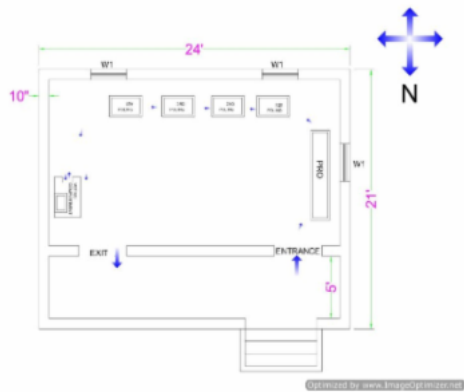

নির্বাচক নিবন্ধন আধিকারিকের স্বাক্ষর

Nazri Naksha

Google Map View

Polling Station Building Front View

Polling Station Front View

Cad View

Key MAP View

1	WB/31/214/231816	নাম : কল্যাণী কুমার স্বামীর নাম: শ্যামল কুমার বাড়ির নং : n0143 বয়স : 68 লিঙ্গ : মহিলা	ফটো উপলব্ধ	2	WB/31/214/231543	নাম : শ্যামল কুমার পিতার নাম: গোবিন্দ কুমার বাড়ির নং : n0143 বয়স : 73 লিঙ্গ : পুরুষ	ফটো উপলব্ধ	3	ZCO2683753	নাম : সৌভ কামিল্যা পিতার নাম: শ্রীকান্ত কামিল্যা বাড়ির নং : এন0144 বয়স : 23 লিঙ্গ : পুরুষ	ফটো উপলব্ধ
4	ZCO2024354	নাম : সুমন কামিল্যা পিতার নাম: সুশান্ত কামিল্যা বাড়ির নং : n0142 বয়স : 29 লিঙ্গ : পুরুষ	ফটো উপলব্ধ	5	ZCO2627818	নাম : সুদেষ্কা কামিল্যা পিতার নাম: শ্রীকান্ত কামিল্যা বাড়ির নং : এন00144 বয়স : 24 লিঙ্গ : মহিলা	ফটো উপলব্ধ	6	MXC2178598	নাম : চন্দনা কামিল্যা স্বামীর নাম: শ্রীকান্ত কামিল্যা বাড়ির নং : n0144 বয়স : 50 লিঙ্গ : মহিলা	ফটো উপলব্ধ
7	WB/31/214/231320	নাম : শ্রীকান্ত কামিল্যা পিতার নাম: ভুতেশ্বর কামিল্যা বাড়ির নং : n0144 বয়স : 51 লিঙ্গ : পুরুষ	ফটো উপলব্ধ	8	MXC1360700	নাম : সুপর্ণা কামিল্যা স্বামীর নাম: সুশান্ত কামিল্যা বাড়ির নং : n0142 বয়স : 50 লিঙ্গ : মহিলা	ফটো উপলব্ধ	9	WB/31/214/231100	নাম : সুশান্ত কামিল্যা পিতার নাম: গুণধর কামিল্যা বাড়ির নং : n0142 বয়স : 60 লিঙ্গ : পুরুষ	ফটো উপলব্ধ
10	ZCO2821882	নাম : মৌসুমী রানা কামিল্যা স্বামীর নাম: সুমন কামিল্যা বাড়ির নং : এন0142 বয়স : 25 লিঙ্গ : মহিলা	ফটো উপলব্ধ	11	ZCO1359702	নাম : শান্তনু গুচ্ছাইৎ পিতার নাম: সঞ্জয় কুমার গুচ্ছাইৎ বাড়ির নং : n0154 বয়স : 35 লিঙ্গ : পুরুষ	ফটো উপলব্ধ	12	MXC2178770	নাম : সঞ্চয়িতা গুচ্ছাইৎ স্বামীর নাম: সঞ্জয় গুচ্ছাইৎ বাড়ির নং : n0154 বয়স : 56 লিঙ্গ : মহিলা	ফটো উপলব্ধ
13	MXC2178762	নাম : সঞ্জয় গুচ্ছাইৎ পিতার নাম: ভুবন গুচ্ছাইৎ বাড়ির নং : n0154 বয়স : 59 লিঙ্গ : পুরুষ	ফটো উপলব্ধ	14	WB/31/214/231676	নাম : আরতি গায়েন স্বামীর নাম: নিরঞ্জন গায়েন বাড়ির নং : n0026 বয়স : 57 লিঙ্গ : মহিলা	ফটো উপলব্ধ	15	WB/31/214/231287	নাম : নিরঞ্জন গায়েন পিতার নাম: বনমালী গায়েন বাড়ির নং : n0026 বয়স : 64 লিঙ্গ : পুরুষ	ফটো উপলব্ধ
16	ZCO1800143	নাম : অজয় গায়েন পিতার নাম: বীরেন্দ্রনাথ গায়েন বাড়ির নং : n0025 বয়স : 31 লিঙ্গ : পুরুষ	ফটো উপলব্ধ	17	WB/31/214/231529	নাম : জ্যোৎস্নারানী গায়েন স্বামীর নাম: বীরেন্দ্রনাথ গায়েন বাড়ির নং : n0025 বয়স : 58 লিঙ্গ : মহিলা	ফটো উপলব্ধ	18	ZCO3010204	নাম : বীরেন্দ্রনাথ গায়েন পিতার নাম: বনমালী গায়েন বাড়ির নং : n0025 বয়স : 66 লিঙ্গ : পুরুষ	ফটো উপলব্ধ
19	ZCO1799998	নাম : রঞ্জিত কুমার গায়েন পিতার নাম: প্রফুল্ল গায়েন বাড়ির নং : n0024 বয়স : 31 লিঙ্গ : পুরুষ	ফটো উপলব্ধ	20	WB/31/214/231675	নাম : কৌশল্যা গায়েন স্বামীর নাম: প্রফুল্ল গায়েন বাড়ির নং : n0024 বয়স : 59 লিঙ্গ : মহিলা	ফটো উপলব্ধ	21	WB/31/214/231286	নাম : প্রফুল্ল গায়েন পিতার নাম: বনমালী গায়েন বাড়ির নং : n0024 বয়স : 71 লিঙ্গ : পুরুষ	ফটো উপলব্ধ
22	MXC2178655	নাম : সোনালী গায়েন স্বামীর নাম: সন্তোষ গায়েন বাড়ির নং : n0023 বয়স : 47 লিঙ্গ : মহিলা	ফটো উপলব্ধ	23	MXC2178648	নাম : সন্তোষ গায়েন পিতার নাম: অতুল গায়েন বাড়ির নং : n0023 বয়স : 48 লিঙ্গ : পুরুষ	ফটো উপলব্ধ	24	MXC2474690	নাম : গোবিন্দ গায়েন পিতার নাম: অতুল গায়েন বাড়ির নং : n0023 বয়স : 38 লিঙ্গ : পুরুষ	ফটো উপলব্ধ
25	ZCO1800069	নাম : সন্দ্যা গায়েন স্বামীর নাম: গোপাল গায়েন বাড়ির নং : n0023 বয়স : 32 লিঙ্গ : মহিলা	ফটো উপলব্ধ	26	MXC2474708	নাম : গোপাল গায়েন পিতার নাম: অতুল গায়েন বাড়ির নং : n0023 বয়স : 40 লিঙ্গ : পুরুষ	ফটো উপলব্ধ	27	MXC2474666	নাম : ছবি গায়েন স্বামীর নাম: তাপস গায়েন বাড়ির নং : n0023 বয়স : 40 লিঙ্গ : মহিলা	ফটো উপলব্ধ
28	MXC2178630	নাম : তাপস গায়েন পিতার নাম: অতুল গায়েন বাড়ির নং : n0023 বয়স : 46 লিঙ্গ : পুরুষ	ফটো উপলব্ধ	29	WB/31/214/231658	নাম : সরস্বতী গায়েন স্বামীর নাম: অতুল গায়েন বাড়ির নং : n0023 বয়স : 68 লিঙ্গ : মহিলা	ফটো উপলব্ধ	30	WB/31/214/231564	নাম : অতুল গায়েন পিতার নাম: বনমালী গায়েন বাড়ির নং : n0023 বয়স : 75 লিঙ্গ : পুরুষ	ফটো উপলব্ধ