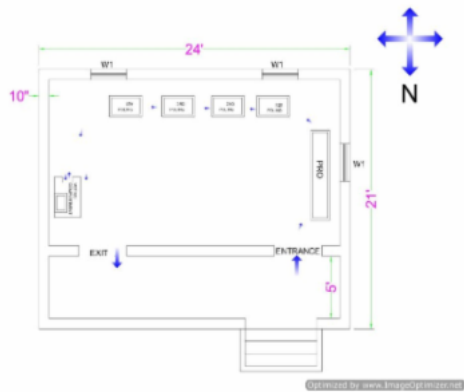

নির্বাচক নিবন্ধন আধিকারিকের স্বাক্ষর

Nazri Naksha

Google Map View

Polling Station Building Front View

Polling Station Front View

Cad View

Key MAP View

1	MXC2368991	নাম : সেখ মুকলেস হোসেন পিতার নাম: সেক আবদুল কাসীম বাড়ির নং : n0055 বয়স : 48 লিঙ্গ : পুরুষ	ফটো উপলব্ধ	2	MXC1365592	নাম : সেক লোকমান হোসেন পিতার নাম: সেক আবদুল কাসীম বাড়ির নং : n0055 বয়স : 50 লিঙ্গ : পুরুষ	ফটো উপলব্ধ	3	WB/31/214/231756	নাম : বিবি সাকেরায়েসা স্বামীর নাম: সেক আবুলকাসেম বাড়ির নং : n0055 বয়স : 55 লিঙ্গ : মহিলা	ফটো উপলব্ধ
4	ZCO2872323	নাম : সেক আবুল কাসেম পিতার নাম: সেক মুসলিম বাড়ির নং : n0055 বয়স : 59 লিঙ্গ : পুরুষ	ফটো উপলব্ধ	5	ZCO1800556	নাম : হাররোজ আলি সেক পিতার নাম: আসীন সেক বাড়ির নং : n0041 বয়স : 31 লিঙ্গ : পুরুষ	ফটো উপলব্ধ	6	ZCO1664820	নাম : ফিরোজ আলি পিতার নাম: আসীন বাড়ির নং : n0041 বয়স : 32 লিঙ্গ : পুরুষ	ফটো উপলব্ধ
7	ZCO1359017	নাম : সেক নূরসেদ আলি পিতার নাম: সেক আসীন বাড়ির নং : n0041 বয়স : 35 লিঙ্গ : পুরুষ	ফটো উপলব্ধ	8	ZCO0359117	নাম : সেক খুরসেদ পিতার নাম: সেক আসীন বাড়ির নং : n0041 বয়স : 38 লিঙ্গ : পুরুষ	ফটো উপলব্ধ	9	ZCO0359109	নাম : সেক মুরসেদ আলি পিতার নাম: সেক আসীন বাড়ির নং : n0041 বয়স : 41 লিঙ্গ : পুরুষ	ফটো উপলব্ধ
10	WB/31/214/231458	নাম : বিবি সৈদয়েসা স্বামীর নাম: আসিন সেক বাড়ির নং : n0041 বয়স : 61 লিঙ্গ : মহিলা	ফটো উপলব্ধ	11	WB/31/214/231708	নাম : সেখ আসীন পিতার নাম: মুসলিম বাড়ির নং : n0041 বয়স : 68 লিঙ্গ : পুরুষ	ফটো উপলব্ধ	12	WB/31/214/231765	নাম : জহর খাঁ পিতার নাম: উমর খাঁ বাড়ির নং : n0011 বয়স : 88 লিঙ্গ : পুরুষ	ফটো উপলব্ধ
13	WB/31/214/231688	নাম : নূরজান বিবি স্বামীর নাম: জহর খাঁ বাড়ির নং : n0011 বয়স : 73 লিঙ্গ : মহিলা	ফটো উপলব্ধ	14	WB/31/214/231867	নাম : সৈজু খাঁ পিতার নাম: জহর খাঁ বাড়ির নং : n0011 বয়স : 58 লিঙ্গ : পুরুষ	ফটো উপলব্ধ	15	WB/31/214/231693	নাম : আরসেন্সো বিবি স্বামীর নাম: সৈজু খাঁ বাড়ির নং : n0011 বয়স : 53 লিঙ্গ : মহিলা	ফটো উপলব্ধ
16	MXC2474625	নাম : আমজাত খাঁ পিতার নাম: জহর খাঁ বাড়ির নং : n0011 বয়স : 52 লিঙ্গ : পুরুষ	ফটো উপলব্ধ	17	MXC2474609	নাম : আজাদ খাঁ পিতার নাম: জহর খাঁ বাড়ির নং : n0011 বয়স : 42 লিঙ্গ : পুরুষ	ফটো উপলব্ধ	18	MXC2474617	নাম : ফুলজারনেসা বিবি স্বামীর নাম: আজাদ খাঁ বাড়ির নং : n0011 বয়স : 41 লিঙ্গ : মহিলা	ফটো উপলব্ধ
19	ZCO1557974	নাম : নাওসাদ খাঁ পিতার নাম: জহর খাঁ বাড়ির নং : n0011 বয়স : 38 লিঙ্গ : পুরুষ	ফটো উপলব্ধ	20	ZCO1557982	নাম : গুলেহার বিবি স্বামীর নাম: নাওসাদ খাঁ বাড়ির নং : n0011 বয়স : 37 লিঙ্গ : মহিলা	ফটো উপলব্ধ	21	MXC1405026	নাম : সেক জাইনুল পিতার নাম: সেক মোফিল বাড়ির নং : n0005 বয়স : 51 লিঙ্গ : পুরুষ	ফটো উপলব্ধ
22	WB/31/214/231455	নাম : জলুইয়েসা বিবি স্বামীর নাম: সেক মোফিল বাড়ির নং : n0005 বয়স : 63 লিঙ্গ : মহিলা	ফটো উপলব্ধ	23	ZCO1800671	নাম : নাজমা বিবি স্বামীর নাম: সেক আইনুল বাড়ির নং : n0005 বয়স : 41 লিঙ্গ : মহিলা	ফটো উপলব্ধ	24	MXC2180537	নাম : সেক আইনুল পিতার নাম: সেক মোফিল বাড়ির নং : n0005 বয়স : 44 লিঙ্গ : পুরুষ	ফটো উপলব্ধ
25	MXC2314193	নাম : সেক মইনুল পিতার নাম: সেক মফিল বাড়ির নং : n0005 বয়স : 46 লিঙ্গ : পুরুষ	ফটো উপলব্ধ	26	ZCO2933174	নাম : সেক মোফিল পিতার নাম: সেক খেলন বাড়ির নং : n0005 বয়স : 68 লিঙ্গ : পুরুষ	ফটো উপলব্ধ	27	MXC2179356	নাম : সেক আশির পিতার নাম: সেক সোলেমান বাড়ির নং : n0191 বয়স : 47 লিঙ্গ : পুরুষ	ফটো উপলব্ধ
28	MXC2314136	নাম : আনজিদা বিবি স্বামীর নাম: সেক জাইনুল বাড়ির নং : n0005 বয়স : 46 লিঙ্গ : মহিলা	ফটো উপলব্ধ	29	MXC2314128	নাম : সেক জাকির পিতার নাম: সেক মোফিল বাড়ির নং : n0005 বয়স : 41 লিঙ্গ : পুরুষ	ফটো উপলব্ধ	30	ZCO1664804	নাম : সালেমা বিবি স্বামীর নাম: জাকির বাড়ির নং : n0005 বয়স : 32 লিঙ্গ : মহিলা	ফটো উপলব্ধ