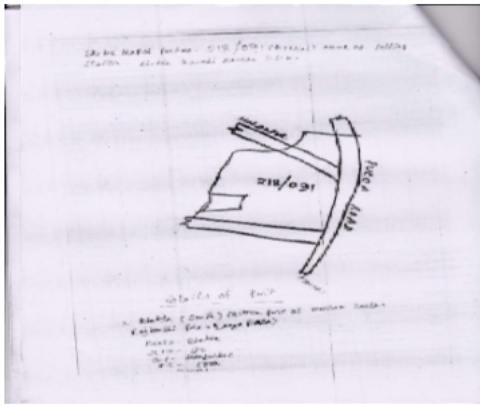

নির্বাচক নিবন্ধন আধিকারিকের স্বাক্ষর

Nazri Naksha

Google Map View

Polling Station Building Front View

Polling Station Front View

Cad View

Key MAP View

1	ZCO0368217	নাম : মৌসুমী পণ্ডিত স্বামীর নাম: উত্তম পণ্ডিত বাড়ির নং : n0051 বয়স : 38 লিঙ্গ : মহিলা	ফটো উপলব্ধ	2	WB/31/213/456024	নাম : উত্তম পণ্ডিত পিতার নাম: অশ্বিনী পণ্ডিত বাড়ির নং : n0051 বয়স : 51 লিঙ্গ : পুরুষ	ফটো উপলব্ধ	3	WB/31/213/456094	নাম : রেণুকা বালু বর (পণ্ডিত) স্বামীর নাম: অশ্বিনী পণ্ডিত বাড়ির নং : n0051 বয়স : 75 লিঙ্গ : মহিলা	ফটো উপলব্ধ
4	ZCO2182095	নাম : পুরবী চাটিয়াস (বিশাই) স্বামীর নাম: দেবব্রত বিশাই বাড়ির নং : n0193 বয়স : 32 লিঙ্গ : মহিলা	ফটো উপলব্ধ	5	WB/31/213/456373	নাম : বেনীমাধব গিরি পিতার নাম: রামকৃষ্ণ গিরি বাড়ির নং : n0074 বয়স : 59 লিঙ্গ : পুরুষ	ফটো উপলব্ধ	6	ZCO1558386	নাম : রেখারানী গিরি স্বামীর নাম: মানিক গিরি বাড়ির নং : n0022 বয়স : 34 লিঙ্গ : মহিলা	ফটো উপলব্ধ
7	ZCO0367268	নাম : মানিক গিরি পিতার নাম: অরুণ কুমার গিরি বাড়ির নং : n0022 বয়স : 40 লিঙ্গ : পুরুষ	ফটো উপলব্ধ	8	WB/31/213/456445	নাম : অরুণকুমার গিরি পিতার নাম: সুন্দরনারায়ণ গিরি বাড়ির নং : n0022 বয়স : 67 লিঙ্গ : পুরুষ	ফটো উপলব্ধ	9	ZCO2024628	নাম : রাখী সরেন স্বামীর নাম: দুলাল সরেন বাড়ির নং : n0001 বয়স : 34 লিঙ্গ : মহিলা	ফটো উপলব্ধ
10	ZCO2601359	নাম : প্রিয়াংকা সাউ গিরি স্বামীর নাম: রতন গিরি বাড়ির নং : এন০০২২ বয়স : 32 লিঙ্গ : মহিলা	ফটো উপলব্ধ	11	ZCO2696359	নাম : বরণ কুমার গিরি পিতার নাম: সুন্দর নারায়ণ গিরি বাড়ির নং : এন0022 বয়স : 59 লিঙ্গ : পুরুষ	ফটো উপলব্ধ	12	KQH2795607	নাম : দুলাল সারেনা পিতার নাম: রাখাল চন্দ্র সরেন বাড়ির নং : n0022 বয়স : 40 লিঙ্গ : পুরুষ	ফটো উপলব্ধ
13	KQH2295939	নাম : কাঞ্চন গিরি বর স্বামীর নাম: রবীন্দ্রনাথ বর বাড়ির নং : n0151 বয়স : 61 লিঙ্গ : মহিলা	ফটো উপলব্ধ	14	ZCO1923176	নাম : রীনা জানা স্বামীর নাম: অমল কুমার জানা বাড়ির নং : n0119 বয়স : 31 লিঙ্গ : মহিলা	ফটো উপলব্ধ	15	ZCO1800846	নাম : প্রাণাশীষ জানা পিতার নাম: হেমন্ত কুমার জানা বাড়ির নং : n0119 বয়স : 32 লিঙ্গ : পুরুষ	ফটো উপলব্ধ
16	ZCO1248053	নাম : কল্যাণী জানা স্বামীর নাম: তপন কুমার জানা বাড়ির নং : n0119 বয়স : 37 লিঙ্গ : মহিলা	ফটো উপলব্ধ	17	ZCO1800978	নাম : তুহিনা বর স্বামীর নাম: স্বপন বর বাড়ির নং : n0119 বয়স : 31 লিঙ্গ : মহিলা	ফটো উপলব্ধ	18	KQH2795581	নাম : স্বপন বর পিতার নাম: বেনুমাধব বর বাড়ির নং : n0119 বয়স : 40 লিঙ্গ : পুরুষ	ফটো উপলব্ধ
19	KQH2196319	নাম : আরতি জানা স্বামীর নাম: কমলকৃষ্ণ জানা বাড়ির নং : n0119 বয়স : 44 লিঙ্গ : মহিলা	ফটো উপলব্ধ	20	ZCO0367409	নাম : অঞ্জু জানা স্বামীর নাম: নির্মল কুমার জানা বাড়ির নং : n0119 বয়স : 37 লিঙ্গ : মহিলা	ফটো উপলব্ধ	21	KQH2653079	নাম : নির্মল কুমার জানা পিতার নাম: কালিপদ জানা বাড়ির নং : n0119 বয়স : 42 লিঙ্গ : পুরুষ	ফটো উপলব্ধ
22	KQH2295640	নাম : বিমল জানা পিতার নাম: কালিপদ জানা বাড়ির নং : n0119 বয়স : 45 লিঙ্গ : পুরুষ	ফটো উপলব্ধ	23	KQH2196293	নাম : কমল কৃষ্ণ জানা পিতার নাম: কালিপদ জানা বাড়ির নং : এন0119 বয়স : 49 লিঙ্গ : পুরুষ	ফটো উপলব্ধ	24	WB/31/213/456552	নাম : অমলকুমার জানা পিতার নাম: কালীপদ জানা বাড়ির নং : n0119 বয়স : 51 লিঙ্গ : পুরুষ	ফটো উপলব্ধ
25	WB/31/213/456542	নাম : তপনকুমার জানা পিতার নাম: গুণধর জানা বাড়ির নং : n0119 বয়স : 51 লিঙ্গ : পুরুষ	ফটো উপলব্ধ	26	WB/31/213/456540	নাম : জয়ন্তীরানী জানা স্বামীর নাম: হেমন্ত জানা বাড়ির নং : n0119 বয়স : 67 লিঙ্গ : মহিলা	ফটো উপলব্ধ	27	WB/31/213/456035	নাম : হেমন্তকুমার জানা পিতার নাম: রঘুনাথ জানা বাড়ির নং : n0119 বয়স : 77 লিঙ্গ : পুরুষ	ফটো উপলব্ধ
28	ZCO1458736	নাম : শ্যামল কুমার জানা পিতার নাম: রামচন্দ্র জানা বাড়ির নং : n0119 বয়স : 35 লিঙ্গ : পুরুষ	ফটো উপলব্ধ	29	ZCO2668960	নাম : আরতি রানী জানা স্বামীর নাম: রামচন্দ্র জানা বাড়ির নং : n0119 বয়স : 56 লিঙ্গ : মহিলা	ফটো উপলব্ধ	30	ZCO2668978	নাম : রামচন্দ্র জানা পিতার নাম: মেন জানা বাড়ির নং : n0119 বয়স : 64 লিঙ্গ : পুরুষ	ফটো উপলব্ধ