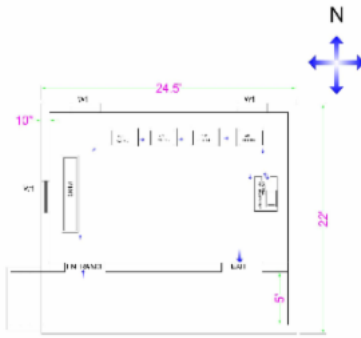

নির্বাচক নিবন্ধন আধিকারিকের স্বাক্ষর

Nazri Naksha

Google Map View

Polling Station Building Front View

Polling Station Front View

Cad View

Key MAP View

1	ZCO0368217	নাম : মৌসুমী পণ্ডিত স্বামীর নাম: উত্তম পণ্ডিত বাড়ির নং : n0051 বয়স : 38 লিঙ্গ : মহিলা	ফটো উপলব্ধ	2	WB/31/213/456024	নাম : উত্তম পণ্ডিত পিতার নাম: অশ্বিনী পণ্ডিত বাড়ির নং : n0051 বয়স : 51 লিঙ্গ : পুরুষ	ফটো উপলব্ধ	3	WB/31/213/456094	নাম : রেণুকা বালু বর (পণ্ডিত) স্বামীর নাম: অশ্বিনী পণ্ডিত বাড়ির নং : n0051 বয়স : 75 লিঙ্গ : মহিলা	ফটো উপলব্ধ
4	ZCO2182095	নাম : পুরবী চাটিয়াস (বিশাই) স্বামীর নাম: দেবব্রত বিশাই বাড়ির নং : n0193 বয়স : 32 লিঙ্গ : মহিলা	ফটো উপলব্ধ	5	WB/31/213/456373	নাম : বেনীমাধব গিরি পিতার নাম: রামকৃষ্ণ গিরি বাড়ির নং : n0074 বয়স : 59 লিঙ্গ : পুরুষ	ফটো উপলব্ধ	6	ZCO1558386	নাম : রেখারানী গিরি স্বামীর নাম: মানিক গিরি বাড়ির নং : n0022 বয়স : 34 লিঙ্গ : মহিলা	ফটো উপলব্ধ
7	ZCO0367268	নাম : মানিক গিরি পিতার নাম: অরুণ কুমার গিরি বাড়ির নং : n0022 বয়স : 40 লিঙ্গ : পুরুষ	ফটো উপলব্ধ	8	WB/31/213/456445	নাম : অরুণকুমার গিরি পিতার নাম: সুন্দরনারায়ণ গিরি বাড়ির নং : n0022 বয়স : 67 লিঙ্গ : পুরুষ	ফটো উপলব্ধ	9	ZCO2024628	নাম : রাখী সরেন স্বামীর নাম: দুলাল সরেন বাড়ির নং : n0001 বয়স : 34 লিঙ্গ : মহিলা	ফটো উপলব্ধ
10	ZCO2601359	নাম : প্রিয়াংকা সাউ গিরি স্বামীর নাম: রতন গিরি বাড়ির নং : এন০০২২ বয়স : 32 লিঙ্গ : মহিলা	ফটো উপলব্ধ	11	ZCO2696359	নাম : বরণ কুমার গিরি পিতার নাম: সুন্দর নারায়ণ গিরি বাড়ির নং : এন0022 বয়স : 59 লিঙ্গ : পুরুষ	ফটো উপলব্ধ	12	KQH2795607	নাম : দুলাল সারেনা পিতার নাম: রাখাল চন্দ্র সরেন বাড়ির নং : n0022 বয়স : 40 লিঙ্গ : পুরুষ	ফটো উপলব্ধ
13	KQH2295939	নাম : কাঞ্চন গিরি বর স্বামীর নাম: রবীন্দ্রনাথ বর বাড়ির নং : n0151 বয়স : 61 লিঙ্গ : মহিলা	ফটো উপলব্ধ	14	ZCO1923176	নাম : রীনা জানা স্বামীর নাম: অমল কুমার জানা বাড়ির নং : n0119 বয়স : 31 লিঙ্গ : মহিলা	ফটো উপলব্ধ	15	ZCO1800846	নাম : প্রাণাশীষ জানা পিতার নাম: হেমন্ত কুমার জানা বাড়ির নং : n0119 বয়স : 32 লিঙ্গ : পুরুষ	ফটো উপলব্ধ
16	ZCO1248053	নাম : কল্যাণী জানা স্বামীর নাম: তপন কুমার জানা বাড়ির নং : n0119 বয়স : 37 লিঙ্গ : মহিলা	ফটো উপলব্ধ	17	ZCO1800978	নাম : তুহিনা বর স্বামীর নাম: স্বপন বর বাড়ির নং : n0119 বয়স : 31 লিঙ্গ : মহিলা	ফটো উপলব্ধ	18	KQH2795581	নাম : স্বপন বর পিতার নাম: বেনুমাধব বর বাড়ির নং : n0119 বয়স : 40 লিঙ্গ : পুরুষ	ফটো উপলব্ধ
19	KQH2196319	নাম : আরতি জানা স্বামীর নাম: কমলকৃষ্ণ জানা বাড়ির নং : n0119 বয়স : 44 লিঙ্গ : মহিলা	ফটো উপলব্ধ	20	ZCO0367409	নাম : অঞ্জু জানা স্বামীর নাম: নির্মল কুমার জানা বাড়ির নং : n0119 বয়স : 37 লিঙ্গ : মহিলা	ফটো উপলব্ধ	21	KQH2653079	নাম : নির্মল কুমার জানা পিতার নাম: কালিপদ জানা বাড়ির নং : n0119 বয়স : 42 লিঙ্গ : পুরুষ	ফটো উপলব্ধ
22	KQH2295640	নাম : বিমল জানা পিতার নাম: কালিপদ জানা বাড়ির নং : n0119 বয়স : 45 লিঙ্গ : পুরুষ	ফটো উপলব্ধ	23	KQH2196293	নাম : কমল কৃষ্ণ জানা পিতার নাম: কালিপদ জানা বাড়ির নং : এন0119 বয়স : 49 লিঙ্গ : পুরুষ	ফটো উপলব্ধ	24	WB/31/213/456552	নাম : অমলকুমার জানা পিতার নাম: কালীপদ জানা বাড়ির নং : n0119 বয়স : 51 লিঙ্গ : পুরুষ	ফটো উপলব্ধ
25	WB/31/213/456542	নাম : তপনকুমার জানা পিতার নাম: গুণধর জানা বাড়ির নং : n0119 বয়স : 51 লিঙ্গ : পুরুষ	ফটো উপলব্ধ	26	WB/31/213/456540	নাম : জয়ন্তীরানী জানা স্বামীর নাম: হেমন্ত জানা বাড়ির নং : n0119 বয়স : 67 লিঙ্গ : মহিলা	ফটো উপলব্ধ	27	WB/31/213/456035	নাম : হেমন্তকুমার জানা পিতার নাম: রঘুনাথ জানা বাড়ির নং : n0119 বয়স : 77 লিঙ্গ : পুরুষ	ফটো উপলব্ধ
28	ZCO1458736	নাম : শ্যামল কুমার জানা পিতার নাম: রামচন্দ্র জানা বাড়ির নং : n0119 বয়স : 35 লিঙ্গ : পুরুষ	ফটো উপলব্ধ	29	ZCO2668960	নাম : আরতি রানী জানা স্বামীর নাম: রামচন্দ্র জানা বাড়ির নং : n0119 বয়স : 56 লিঙ্গ : মহিলা	ফটো উপলব্ধ	30	ZCO2668978	নাম : রামচন্দ্র জানা পিতার নাম: মেন জানা বাড়ির নং : n0119 বয়স : 64 লিঙ্গ : পুরুষ	ফটো উপলব্ধ