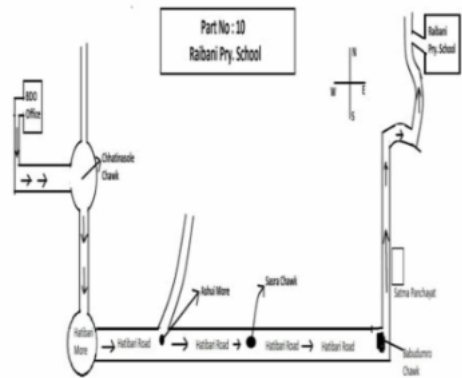

নির্বাচক নিবন্ধন আধিকারিকের স্বাক্ষর

Nazri Naksha

Google Map View

Polling Station Building Front View

Polling Station Front View

Cad View

Key MAP View

1 নাম : তাপসী ঘোষ স্বামীর নাম: জশোঞ্জয় ঘোষ বাড়ির নং : N/0064 বয়স : 45 লিঙ্গ : মহিলা	MJB2078384 ফটো উপলব্ধ	2 নাম : জশোঞ্জয় ঘোষ পিতার নাম: হরিপদ ঘোষ বাড়ির নং : n0063 বয়স : 47 লিঙ্গ : পুরুষ	MJB1507920 ফটো উপলব্ধ	3 নাম : আঙ্গুরবালা ঘোষ স্বামীর নাম: হরিপদ ঘোষ বাড়ির নং : n0063 বয়স : 64 লিঙ্গ : মহিলা	WB/33/229/018470 ফটো উপলব্ধ
4 নাম : হরিপদ ঘোষ পিতার নাম: নুথু ঘোষ বাড়ির নং : n0063 বয়স : 74 লিঙ্গ : পুরুষ	MJB1770379 ফটো উপলব্ধ	5 নাম : মালতী চপেয়ার স্বামীর নাম: বিক্রম চপেয়ার বাড়ির নং : n0125 বয়স : 33 লিঙ্গ : মহিলা	UOQ1374479 ফটো উপলব্ধ	6 নাম : সাওনা চপেয়ার পিতার নাম: মঙ্গল চপেয়ার বাড়ির নং : n0106 বয়স : 29 লিঙ্গ : পুরুষ	UOQ1809680 ফটো উপলব্ধ
7 নাম : লালমোহন চপেয়ার পিতার নাম: মঙ্গল চপেয়ার বাড়ির নং : n0106 বয়স : 34 লিঙ্গ : পুরুষ	UOQ1349265 ফটো উপলব্ধ	8 নাম : মঙ্গল চপেয়ার পিতার নাম: রুইলু চপেয়ার বাড়ির নং : n0106 বয়স : 67 লিঙ্গ : পুরুষ	WB/33/229/018152 ফটো উপলব্ধ	9 নাম : সুমি চপেয়ার স্বামীর নাম: লালমোহন চপেয়ার বাড়ির নং : 0106 বয়স : 23 লিঙ্গ : মহিলা	UOQ2297414 ফটো উপলব্ধ
10 নাম : রামদু চপেয়ার পিতার নাম: বকা চপেয়ার বাড়ির নং : n0105 বয়স : 45 লিঙ্গ : পুরুষ	MJB1181312 ফটো উপলব্ধ	11 নাম : রবীন চপেয়ার পিতার নাম: বুরায় চপেয়ার বাড়ির নং : n0104 বয়স : 31 লিঙ্গ : পুরুষ	UOQ1522150 ফটো উপলব্ধ	12 নাম : ডুগুর চপেয়ার স্বামীর নাম: বুরায় চপেয়ার বাড়ির নং : n0104 বয়স : 56 লিঙ্গ : মহিলা	WB/33/229/018200 ফটো উপলব্ধ
13 নাম : বুরায় চপেয়ার পিতার নাম: বকা চপেয়ার বাড়ির নং : n0104 বয়স : 64 লিঙ্গ : পুরুষ	WB/33/229/018128 ফটো উপলব্ধ	14 নাম : মানক চপেয়ার স্বামীর নাম: দয়াল চপেয়ার বাড়ির নং : n0080 বয়স : 52 লিঙ্গ : মহিলা	WB/33/229/018314 ফটো উপলব্ধ	15 নাম : দয়াল চপেয়ার পিতার নাম: বাদল চপেয়ার বাড়ির নং : n0080 বয়স : 57 লিঙ্গ : পুরুষ	WB/33/229/018166 ফটো উপলব্ধ
16 নাম : মনি চপেয়ার স্বামীর নাম: কাঁদরা চপেয়ার বাড়ির নং : n0015 বয়স : 48 লিঙ্গ : মহিলা	MJB1181338 ফটো উপলব্ধ	17 নাম : কাঁদরা চপেয়ার পিতার নাম: বকা চপেয়ার বাড়ির নং : n0015 বয়স : 52 লিঙ্গ : পুরুষ	WB/33/229/018169 ফটো উপলব্ধ	18 নাম : শুনিয়া চপেয়ার স্বামীর নাম: নিমাই চপেয়ার বাড়ির নং : n0011 বয়স : 38 লিঙ্গ : মহিলা	MJB2117885 ফটো উপলব্ধ
19 নাম : শ্রী নিমাই চপেয়ার পিতার নাম: বিক্রম চপেয়ার বাড়ির নং : n0011 বয়স : 45 লিঙ্গ : পুরুষ	MJB1770403 ফটো উপলব্ধ	20 নাম : সীতা চপেয়ার স্বামীর নাম: বিক্রম চপেয়ার বাড়ির নং : n0011 বয়স : 70 লিঙ্গ : মহিলা	MJB1770395 ফটো উপলব্ধ	21 নাম : মুক্তিপদ চপেয়ার পিতার নাম: বিক্রম চপেয়ার বাড়ির নং : n0011 বয়স : 31 লিঙ্গ : পুরুষ	UOQ1522234 ফটো উপলব্ধ
22 নাম : বিক্রম চপেয়ার পিতার নাম: রুইলু চপেয়ার বাড়ির নং : n0011 বয়স : 80 লিঙ্গ : পুরুষ	WB/33/229/018221 ফটো উপলব্ধ	23 নাম : সুরবালী চপেয়ার স্বামীর নাম: গুবাই চপেয়ার বাড়ির নং : n0005 বয়স : 40 লিঙ্গ : মহিলা	MJB1771245 ফটো উপলব্ধ	24 নাম : গুবাই চপেয়ার পিতার নাম: রুইলু চপেয়ার বাড়ির নং : n0005 বয়স : 42 লিঙ্গ : পুরুষ	MJB1771237 ফটো উপলব্ধ
25 নাম : মঙ্গলী চপেয়ার স্বামীর নাম: হাকান চপেয়ার বাড়ির নং : n0005 বয়স : 51 লিঙ্গ : মহিলা	WB/33/229/018046 ফটো উপলব্ধ	26 নাম : হাকান চপেয়ার পিতার নাম: রুইলু চপেয়ার বাড়ির নং : n0005 বয়স : 59 লিঙ্গ : পুরুষ	MJB1770411 ফটো উপলব্ধ	27 নাম : সরস্বতী চপেয়ার স্বামীর নাম: সনাতন চপেয়ার বাড়ির নং : n0107 বয়স : 27 লিঙ্গ : মহিলা	UOQ1940865 ফটো উপলব্ধ
28 নাম : সুরবালী চপেয়ার স্বামীর নাম: সাগর চপেয়ার বাড়ির নং : n0104 বয়স : 25 লিঙ্গ : মহিলা	UOQ2013654 ফটো উপলব্ধ	29 নাম : পিরু চপেয়ার পিতার নাম: হাকান চপেয়ার বাড়ির নং : 0005 বয়স : 24 লিঙ্গ : পুরুষ	UOQ2102374 ফটো উপলব্ধ	30 নাম : দুবাই চপেয়ার পিতার নাম: উদয় চপেয়ার বাড়ির নং : n0107 বয়স : 30 লিঙ্গ : পুরুষ	UOQ1689694 ফটো উপলব্ধ