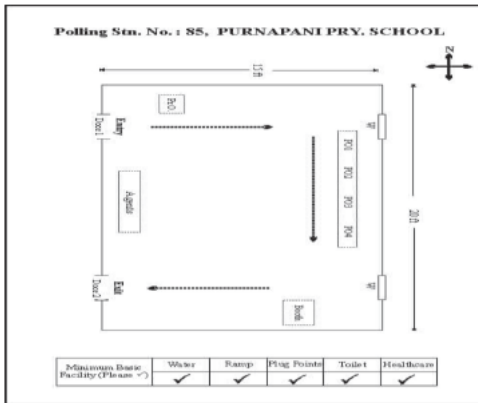

নির্বাচক নিবন্ধন আধিকারিকের স্বাক্ষর

Nazri Naksha

Google Map View

Polling Station Building Front View

Polling Station Front View

Cad View

Key MAP View

1 নাম : পৌতম ওবা পিতার নাম: যোগেশ্বর ওবা বাড়ির নং : n0015 বয়স : 41 লিঙ্গ : পুরুষ	MJB2128833 ফটো উপলব্ধ	2 নাম : কবিতা ওবা স্বামীর নাম: পৌতম ওবা বাড়ির নং : এন0015 বয়স : 28 লিঙ্গ : মহিলা	UOQ1942929 ফটো উপলব্ধ	3 নাম : পারুল ওবা স্বামীর নাম: ভুবনেশ্বর ওবা বাড়ির নং : n0015 বয়স : 62 লিঙ্গ : মহিলা	WB/33/229/117178 ফটো উপলব্ধ
4 নাম : ভুবনেশ্বর ওবা পিতার নাম: লালমোহন ওবা বাড়ির নং : n0015 বয়স : 80 লিঙ্গ : পুরুষ	WB/33/229/117226 ফটো উপলব্ধ	5 নাম : হরপ্রিয়া ওবা স্বামীর নাম: জীতেন ওবা বাড়ির নং : n0015 বয়স : 37 লিঙ্গ : মহিলা	UOQ1375369 ফটো উপলব্ধ	6 নাম : জীতেন ওবা পিতার নাম: রামেশ্বর ওবা বাড়ির নং : n0015 বয়স : 44 লিঙ্গ : পুরুষ	MJB1808518 ফটো উপলব্ধ
7 নাম : পুতুল ওবা স্বামীর নাম: চণ্ডী ওবা বাড়ির নং : n0015 বয়স : 35 লিঙ্গ : মহিলা	UOQ1553924 ফটো উপলব্ধ	8 নাম : অঞ্জলি ওবা স্বামীর নাম: তরুণ কুমার ওবা বাড়ির নং : n0015 বয়স : 38 লিঙ্গ : মহিলা	UOQ1375385 ফটো উপলব্ধ	9 নাম : তরুণ কুমার ওবা পিতার নাম: ভুবনেশ্বর ওবা বাড়ির নং : n0015 বয়স : 50 লিঙ্গ : পুরুষ	UOQ1298900 ফটো উপলব্ধ
10 নাম : ইন্দুবালা ওবা স্বামীর নাম: কার্তিক ওবা বাড়ির নং : n0015 বয়স : 62 লিঙ্গ : মহিলা	WB/33/229/117352 ফটো উপলব্ধ	11 নাম : চন্ডি ওবা পিতার নাম: যোগেশ্বর ওবা বাড়ির নং : n0015 বয়স : 43 লিঙ্গ : পুরুষ	MJB1555036 ফটো উপলব্ধ	12 নাম : বাসন্তি ওবা স্বামীর নাম: যোগেশ্বর ওবা বাড়ির নং : n0015 বয়স : 64 লিঙ্গ : মহিলা	WB/33/229/117187 ফটো উপলব্ধ
13 নাম : যোগেশ্বর ওবা পিতার নাম: রাধামোহন ওবা বাড়ির নং : n0015 বয়স : 67 লিঙ্গ : পুরুষ	MJB1555028 ফটো উপলব্ধ	14 নাম : পদ্মাবতী ওবা স্বামীর নাম: অরুণ ওবা বাড়ির নং : n0015 বয়স : 36 লিঙ্গ : মহিলা	UOQ1375377 ফটো উপলব্ধ	15 নাম : অরুণ ওবা পিতার নাম: ভুবনেশ্বর ওবা বাড়ির নং : n0015 বয়স : 45 লিঙ্গ : পুরুষ	MJB1555085 ফটো উপলব্ধ
16 নাম : উত্তম ওবা পিতার নাম: কার্তিক ওবা বাড়ির নং : n0015 বয়স : 41 লিঙ্গ : পুরুষ	MJB2128825 ফটো উপলব্ধ	17 নাম : বিদেশ খামরী মায়ের নাম: শিবানী খামরী বাড়ির নং : 002 বয়স : 22 লিঙ্গ : পুরুষ	UOQ2222917 ফটো উপলব্ধ	18 নাম : সমীর খামরী পিতার নাম: নবীন খামরী বাড়ির নং : n0051 বয়স : 35 লিঙ্গ : পুরুষ	UOQ1264100 ফটো উপলব্ধ
19 নাম : যমুনা দেহুরী স্বামীর নাম: প্রদীপ দেহুরী বাড়ির নং : 0022 বয়স : 29 লিঙ্গ : মহিলা	UOQ1826783 ফটো উপলব্ধ	20 নাম : দীপালি খামরী পিতার নাম: রমেশ চন্দ্র খামরী বাড়ির নং : এন0057 বয়স : 41 লিঙ্গ : মহিলা	MJB2087229 ফটো উপলব্ধ	21 নাম : স্বপন খামরী পিতার নাম: রমেশ খামরী বাড়ির নং : এন0057 বয়স : 48 লিঙ্গ : পুরুষ	MJB1546621 ফটো উপলব্ধ
22 নাম : বিশ্বজিৎ খামরী পিতার নাম: রাধা শ্যাম খামরী বাড়ির নং : n 0056 বয়স : 24 লিঙ্গ : পুরুষ	UOQ2159952 ফটো উপলব্ধ	23 নাম : লোকনাথ খামরী পিতার নাম: সত্যেশ্বর খামরী বাড়ির নং : n 0003 বয়স : 27 লিঙ্গ : পুরুষ	UOQ1896307 ফটো উপলব্ধ	24 নাম : রাকেশ খামরী পিতার নাম: হাড়িবন্ধু খামরী বাড়ির নং : n0046 বয়স : 26 লিঙ্গ : পুরুষ	UOQ1942960 ফটো উপলব্ধ
25 নাম : জগদীশ খামরী পিতার নাম: আশীষ খামরী বাড়ির নং : n 0003 বয়স : 28 লিঙ্গ : পুরুষ	UOQ1876390 ফটো উপলব্ধ	26 নাম : সুচিত্রা খামরী স্বামীর নাম: দুঃখু খামরী বাড়ির নং : n0056 বয়স : 57 লিঙ্গ : মহিলা	WB/33/229/117252 ফটো উপলব্ধ	27 নাম : দুঃখু খামরী পিতার নাম: অমল্য খামরী বাড়ির নং : n0056 বয়স : 64 লিঙ্গ : পুরুষ	WB/33/229/117253 ফটো উপলব্ধ
28 নাম : আকুল খামরী স্বামীর নাম: কুশ খামরী বাড়ির নং : n0052 বয়স : 62 লিঙ্গ : মহিলা	WB/33/229/117301 ফটো উপলব্ধ	29 নাম : কুশ খামরী পিতার নাম: সর্বেশ্বর খামরী বাড়ির নং : n0052 বয়স : 74 লিঙ্গ : পুরুষ	WB/33/229/117337 ফটো উপলব্ধ	30 নাম : মঞ্জু খামরী স্বামীর নাম: অর্জিত খামরী বাড়ির নং : n0051 বয়স : 34 লিঙ্গ : মহিলা	UOQ1454594 ফটো উপলব্ধ