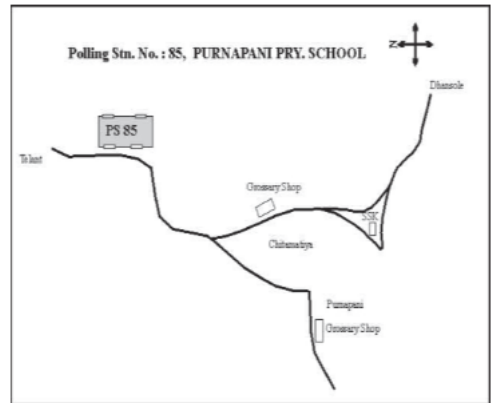

Key MAP View