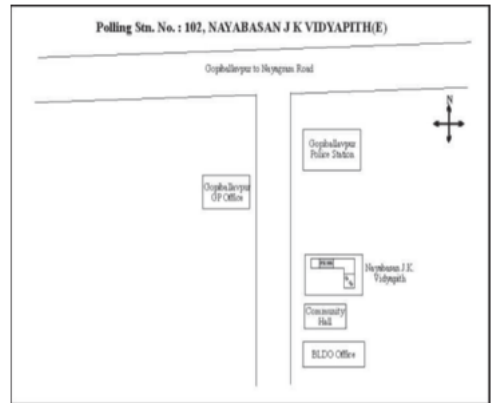

Key MAP View