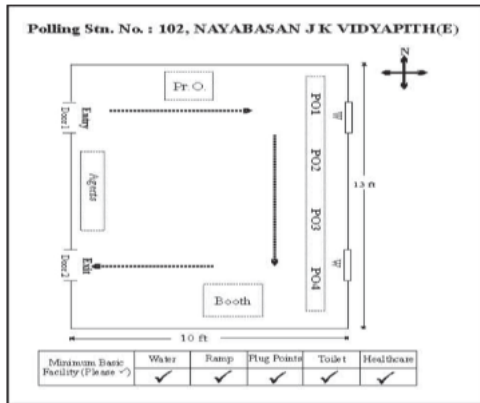

নির্বাচক নিবন্ধন আধিকারিকের স্বাক্ষর

Nazri Naksha

Google Map View

Polling Station Building Front View

Polling Station Front View

Cad View

Key MAP View

1 নাম : সেলিম বিবি স্বামীর নাম: তেহেরক খাঁ বাড়ির নং : n0331 বয়স : 53 লিঙ্গ : মহিলা	WB/33/229/123458	2 নাম : মিলি বিবি স্বামীর নাম: সেক আমজেদ আলি বাড়ির নং : n0356 বয়স : 53 লিঙ্গ : মহিলা	UOQ1554609	3 নাম : মৌমিতা উপাধ্যায় স্বামীর নাম: তরুন উপাধ্যায় বাড়ির নং : n0177 বয়স : 31 লিঙ্গ : মহিলা	UOQ1554724
4 নাম : পতলী বেরা স্বামীর নাম: রবি বেরা বাড়ির নং : n0177 বয়স : 31 লিঙ্গ : মহিলা	UOQ1717263	5 নাম : কোকিল উপাধ্যায় স্বামীর নাম: অনিল উপাধ্যায় বাড়ির নং : n0177 বয়স : 82 লিঙ্গ : মহিলা	WB/33/229/120591	6 নাম : শান্তিলাল উপাধ্যায় পিতার নাম: অনিল উপাধ্যায় বাড়ির নং : n0177 বয়স : 67 লিঙ্গ : পুরুষ	WB/33/229/120497
7 নাম : সমিতা উপাধ্যায় স্বামীর নাম: শান্তিলাল উপাধ্যায় বাড়ির নং : n0177 বয়স : 60 লিঙ্গ : মহিলা	WB/33/229/120243	8 নাম : শক্তিলাল উপাধ্যায় পিতার নাম: অনিল উপাধ্যায় বাড়ির নং : n0177 বয়স : 65 লিঙ্গ : পুরুষ	WB/33/229/120527	9 নাম : শেফালী উপাধ্যায় স্বামীর নাম: শক্তিলাল উপাধ্যায় বাড়ির নং : n0177 বয়স : 57 লিঙ্গ : মহিলা	UOQ1299155
10 নাম : বীরেন স্তই পিতার নাম: হেমচন্দ্র স্তই বাড়ির নং : n0177 বয়স : 71 লিঙ্গ : পুরুষ	UOQ1455146	11 নাম : রিনা রাউৎ স্বামীর নাম: হৃষিকেশ রাউৎ বাড়ির নং : n0177 বয়স : 61 লিঙ্গ : মহিলা	UOQ1454719	12 নাম : কিংকর বেরা পিতার নাম: জন বেরা বাড়ির নং : n0177 বয়স : 39 লিঙ্গ : পুরুষ	UOQ1455062
13 নাম : ক্ষেত্রী বেরা স্বামীর নাম: কিংকর বেরা বাড়ির নং : n0177 বয়স : 33 লিঙ্গ : মহিলা	UOQ1455054	14 নাম : রীনা মাদুলী স্বামীর নাম: শ্যামাপদ মাদুলী বাড়ির নং : n0177 বয়স : 36 লিঙ্গ : মহিলা	UOQ1455039	15 নাম : রবি বেরা পিতার নাম: গৌরান্দ্র বেরা বাড়ির নং : n0177 বয়স : 35 লিঙ্গ : পুরুষ	UOQ1454958
16 নাম : অনিমা জানা (বিশাল) স্বামীর নাম: রবি জানা বাড়ির নং : n0177 বয়স : 33 লিঙ্গ : মহিলা	UOQ1454917	17 নাম : বন্দনা পাত্র পিতার নাম: পরমেশ্বর পাত্র বাড়ির নং : n0177 বয়স : 32 লিঙ্গ : মহিলা	UOQ1454982	18 নাম : কল্যানী উপাধ্যায় স্বামীর নাম: মতিলাল উপাধ্যায় বাড়ির নং : n0178 বয়স : 70 লিঙ্গ : মহিলা	WB/33/229/120244
19 নাম : স্বপন উপাধ্যায় পিতার নাম: মতিলাল উপাধ্যায় বাড়ির নং : n0178 বয়স : 45 লিঙ্গ : পুরুষ	MJB1171065	20 নাম : শ্যামল উপাধ্যায় পিতার নাম: মতিলাল উপাধ্যায় বাড়ির নং : n0178 বয়স : 44 লিঙ্গ : পুরুষ	MJB1809060	21 নাম : সন্ধ্যা উপাধ্যায় পিতার নাম: মতিলাল উপাধ্যায় বাড়ির নং : n0178 বয়স : 37 লিঙ্গ : মহিলা	UOQ1644756
22 নাম : অঞ্জলি উপাধ্যায় স্বামীর নাম: শ্যামল উপাধ্যায় বাড়ির নং : n0178 বয়স : 32 লিঙ্গ : মহিলা	UOQ1717073	23 নাম : শান্তনু করন পিতার নাম: অজিত করন বাড়ির নং : n0181 বয়স : 34 লিঙ্গ : পুরুষ	UOQ1716968	24 নাম : লক্ষ্মী করন স্বামীর নাম: অজিত করন বাড়ির নং : n0181 বয়স : 57 লিঙ্গ : মহিলা	WB/33/229/120135
25 নাম : গুনধর করন পিতার নাম: সতীশ করন বাড়ির নং : n0182 বয়স : 64 লিঙ্গ : পুরুষ	UOQ2137768	26 নাম : গীতা করন স্বামীর নাম: গুনধর করন বাড়ির নং : n0182 বয়স : 49 লিঙ্গ : মহিলা	MJB1809078	27 নাম : আল্পনা করন পিতার নাম: সতীশ করন বাড়ির নং : n0182 বয়স : 50 লিঙ্গ : মহিলা	WB/33/229/120138
28 নাম : পরিমল করন পিতার নাম: সতীশচন্দ্র করন বাড়ির নং : n0182 বয়স : 52 লিঙ্গ : পুরুষ	MJB1809086	29 নাম : প্রতীমা করন (দাস) স্বামীর নাম: পরিমল করন বাড়ির নং : n0182 বয়স : 44 লিঙ্গ : মহিলা	UOQ1182195	30 নাম : অনিমা করন স্বামীর নাম: শান্তনু করন বাড়ির নং : n0438 বয়স : 29 লিঙ্গ : মহিলা	UOQ1876739