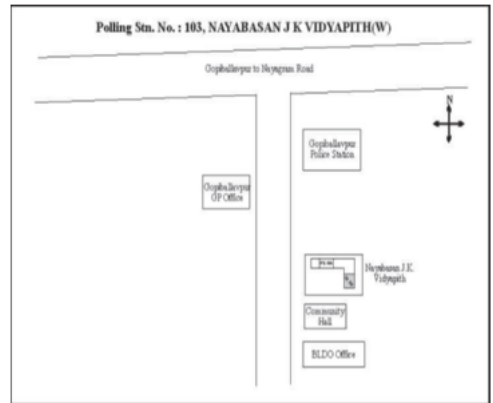

নির্বাচক নিবন্ধন আধিকারিকের স্বাক্ষর

Nazri Naksha

Google Map View

Polling Station Building Front View

Polling Station Front View

Cad View

Key MAP View

বিধানসভা নির্বাচনক্ষেত্রের নং, নাম : 220-নয়াগ্রাম
ভাগ নং, নাম : 1-নয়াবসান (অংশ)