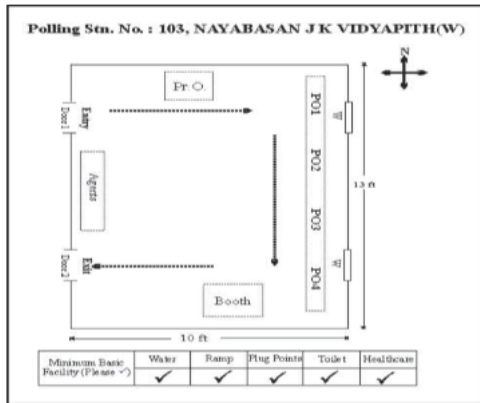

নির্বাচক নিবন্ধন আধিকারিকের স্বাক্ষর

Nazri Naksha

Google Map View

Polling Station Building Front View

Polling Station Front View

Cad View

Key MAP View

বিধানসভা নির্বাচনক্ষেত্রের নং, নাম : 220-নয়াগ্রাম
ভাগ নং, নাম : 1-নয়াবসান (অংশ)