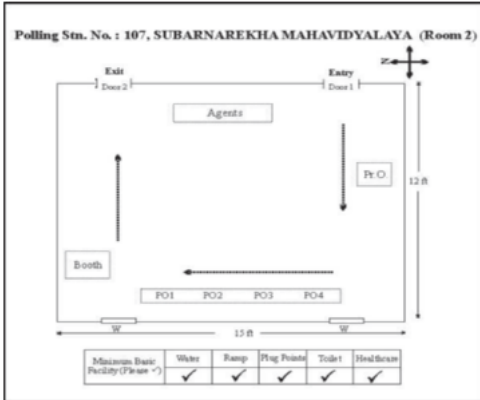

নির্বাচক নিবন্ধন আধিকারিকের স্বাক্ষর

Nazri Naksha

Google Map View

Polling Station Building Front View

Polling Station Front View

Cad View

Key MAP View

বিধানসভা নির্বাচনসম্বন্ধে নং, নাম : 220-নয়াগ্রাম
ভাগ নং, নাম : 1-গোপীবল্লভপুর(অংশ)