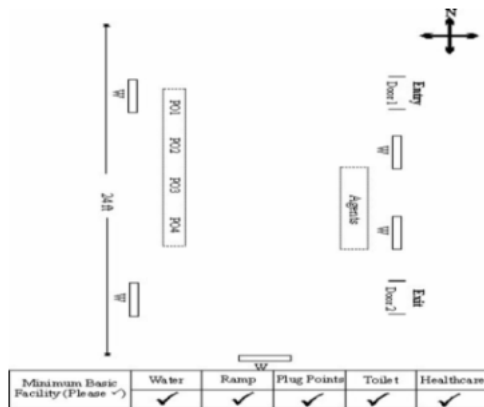

নির্বাচক নিবন্ধন আধিকারিকের স্বাক্ষর

Nazri Naksha

Google Map View

Polling Station Building Front View

Polling Station Front View

Cad View

Key MAP View

1 নাম : বিশ্বনাথ কপাট পিতার নাম: হাড়িরাম কপাট বাড়ির নং : n0017 বয়স : 57 লিঙ্গ : পুরুষ	WB/33/229/018515	ফটো উপলব্ধ	2 নাম : জবা কপাট পিতার নাম: অমল্য কপাট বাড়ির নং : n0178 বয়স : 27 লিঙ্গ : মহিলা	UOQ1875657	ফটো উপলব্ধ	3 নাম : শিবু কপাট পিতার নাম: অমল্য কপাট বাড়ির নং : n0018 বয়স : 32 লিঙ্গ : পুরুষ	UOQ1422153	ফটো উপলব্ধ
4 নাম : মঞ্জুবালা কপাট স্বামীর নাম: অমল্য কপাট বাড়ির নং : n0018 বয়স : 56 লিঙ্গ : মহিলা	WB/33/229/018564	ফটো উপলব্ধ	5 নাম : অমল্য কপাট পিতার নাম: হাড়িরাম কপাট বাড়ির নং : n0018 বয়স : 64 লিঙ্গ : পুরুষ	WB/33/229/018580	ফটো উপলব্ধ	6 নাম : উজ্জ্বলা কপাট স্বামীর নাম: বিশ্বনাথ কপাট বাড়ির নং : n0017 বয়স : 46 লিঙ্গ : মহিলা	MJB1217272	ফটো উপলব্ধ
7 নাম : সুভাষ কপাট পিতার নাম: বিশ্বনাথ কপাট বাড়ির নং : 0017 বয়স : 26 লিঙ্গ : পুরুষ	UOQ2102416	ফটো উপলব্ধ	8 নাম : সবিতা কপাট পিতার নাম: বিশ্বনাথ কপাট বাড়ির নং : 0017 বয়স : 21 লিঙ্গ : মহিলা	UOQ2325686	ফটো উপলব্ধ	9 নাম : শঙ্কর কপাট পিতার নাম: অমল্য কপাট বাড়ির নং : 0018 বয়স : 23 লিঙ্গ : পুরুষ	UOQ2175107	ফটো উপলব্ধ
10 নাম : সরস্বতী কিস্কু পিতার নাম: শ্যামলাল কিস্কু বাড়ির নং : 0082 বয়স : 24 লিঙ্গ : মহিলা	UOQ2102465	ফটো উপলব্ধ	11 নাম : পবন কিস্কু পিতার নাম: সমরায় কিস্কু বাড়ির নং : 0052 বয়স : 23 লিঙ্গ : পুরুষ	UOQ2172450	ফটো উপলব্ধ	12 নাম : গৌরী কিস্কু পিতার নাম: চৈতন কিস্কু বাড়ির নং : 0051 বয়স : 30 লিঙ্গ : মহিলা	UOQ2177178	ফটো উপলব্ধ
13 নাম : দিপীকা পৈড়া পিতার নাম: সত্যনারায়ণ পৈড়া বাড়ির নং : 0111 বয়স : 22 লিঙ্গ : মহিলা	UOQ2204675	ফটো উপলব্ধ	14 নাম : সলমা মুর্মা কিস্কু স্বামীর নাম: পবন কিস্কু বাড়ির নং : 0052 বয়স : 23 লিঙ্গ : মহিলা	UOQ2204931	ফটো উপলব্ধ	15 নাম : শুকলাল কিস্কু পিতার নাম: শ্যামলাল কিস্কু বাড়ির নং : 0082 বয়স : 23 লিঙ্গ : পুরুষ	UOQ2204972	ফটো উপলব্ধ
16 নাম : মায়াকুমারী হাঁসদা কিস্কু স্বামীর নাম: মিঠুন কিস্কু বাড়ির নং : 0108 বয়স : 28 লিঙ্গ : মহিলা	UOQ2204956	ফটো উপলব্ধ	17 নাম : কাঞ্চন কিস্কু পিতার নাম: গোপাল কিস্কু বাড়ির নং : n0086 বয়স : 52 লিঙ্গ : পুরুষ	MJB1508498	ফটো উপলব্ধ	18 নাম : সীমা কিস্কু পিতার নাম: কাজীলাল কিস্কু বাড়ির নং : 0056 বয়স : 22 লিঙ্গ : মহিলা	UOQ2277341	ফটো উপলব্ধ
19 নাম : শ্যামলাল কিস্কু পিতার নাম: চৈতন কিস্কু বাড়ির নং : 0051 বয়স : 24 লিঙ্গ : পুরুষ	UOQ2102440	ফটো উপলব্ধ	20 নাম : সীতারাম কিস্কু পিতার নাম: ধীরেই কিস্কু বাড়ির নং : n0057 বয়স : 69 লিঙ্গ : পুরুষ	WB/33/229/018138	ফটো উপলব্ধ	21 নাম : তপন কিস্কু পিতার নাম: সীতারাম কিস্কু বাড়ির নং : n0057 বয়স : 42 লিঙ্গ : পুরুষ	UOQ0041152	ফটো উপলব্ধ
22 নাম : শ্যামলাল কিস্কু পিতার নাম: ভাড়া কিস্কু বাড়ির নং : n0082 বয়স : 63 লিঙ্গ : পুরুষ	UOQ1689744	ফটো উপলব্ধ	23 নাম : মঙ্গল কিস্কু পিতার নাম: সুরেশ কিস্কু বাড়ির নং : n0157 বয়স : 28 লিঙ্গ : পুরুষ	UOQ1905389	ফটো উপলব্ধ	24 নাম : পয়রানী হেমরাম (কিস্কু) স্বামীর নাম: তপন কিস্কু বাড়ির নং : n0057 বয়স : 30 লিঙ্গ : মহিলা	UOQ1809888	ফটো উপলব্ধ
25 নাম : দুলারী কিস্কু পিতার নাম: রবিশ কিস্কু বাড়ির নং : n0081 বয়স : 29 লিঙ্গ : মহিলা	UOQ1809961	ফটো উপলব্ধ	26 নাম : মিঠুন কিস্কু পিতার নাম: লক্ষণ কিস্কু বাড়ির নং : n0108 বয়স : 34 লিঙ্গ : পুরুষ	UOQ1349570	ফটো উপলব্ধ	27 নাম : পিন্ধী মুর্মু কিস্কু স্বামীর নাম: চৈতন কিস্কু বাড়ির নং : n0057 বয়স : 26 লিঙ্গ : মহিলা	UOQ2014082	ফটো উপলব্ধ
28 নাম : রত্নীমনি কিস্কু স্বামীর নাম: শ্যামলাল কিস্কু বাড়ির নং : n0082 বয়স : 46 লিঙ্গ : মহিলা	MJB1180660	ফটো উপলব্ধ	29 নাম : আশাবতী মুর্মু সরেন স্বামীর নাম: বিকাশ সরেন বাড়ির নং : n0051 বয়স : 38 লিঙ্গ : মহিলা	UOQ1200385	ফটো উপলব্ধ	30 নাম : ভারতী সরেন স্বামীর নাম: আমতা সরেন বাড়ির নং : n0082 বয়স : 34 লিঙ্গ : মহিলা	UOQ1690049	ফটো উপলব্ধ