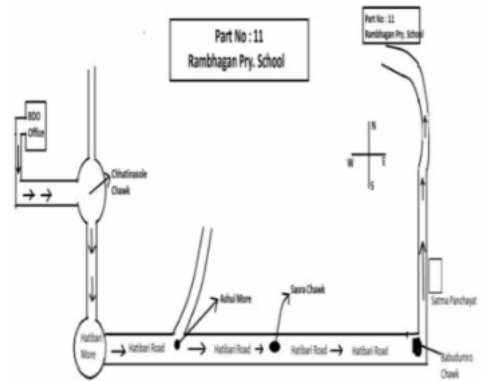

নির্বাচক নিবন্ধন আধিকারিকের স্বাক্ষর

Nazri Naksha

Google Map View

Polling Station Building Front View

Polling Station Front View

Cad View

Key MAP View

1 নাম : বিশ্বনাথ কপাট পিতার নাম: হাড়িরাম কপাট বাড়ির নং : n0017 বয়স : 57 লিঙ্গ : পুরুষ	WB/33/229/018515	ফটো উপলব্ধ	2 নাম : জবা কপাট পিতার নাম: অমল্য কপাট বাড়ির নং : n0178 বয়স : 27 লিঙ্গ : মহিলা	UOQ1875657	ফটো উপলব্ধ	3 নাম : শিবু কপাট পিতার নাম: অমল্য কপাট বাড়ির নং : n0018 বয়স : 32 লিঙ্গ : পুরুষ	UOQ1422153	ফটো উপলব্ধ
4 নাম : মঞ্জুবালা কপাট স্বামীর নাম: অমল্য কপাট বাড়ির নং : n0018 বয়স : 56 লিঙ্গ : মহিলা	WB/33/229/018564	ফটো উপলব্ধ	5 নাম : অমল্য কপাট পিতার নাম: হাড়িরাম কপাট বাড়ির নং : n0018 বয়স : 64 লিঙ্গ : পুরুষ	WB/33/229/018580	ফটো উপলব্ধ	6 নাম : উজ্জ্বলা কপাট স্বামীর নাম: বিশ্বনাথ কপাট বাড়ির নং : n0017 বয়স : 46 লিঙ্গ : মহিলা	MJB1217272	ফটো উপলব্ধ
7 নাম : সুভাষ কপাট পিতার নাম: বিশ্বনাথ কপাট বাড়ির নং : 0017 বয়স : 26 লিঙ্গ : পুরুষ	UOQ2102416	ফটো উপলব্ধ	8 নাম : সবিতা কপাট পিতার নাম: বিশ্বনাথ কপাট বাড়ির নং : 0017 বয়স : 21 লিঙ্গ : মহিলা	UOQ2325686	ফটো উপলব্ধ	9 নাম : শঙ্কর কপাট পিতার নাম: অমল্য কপাট বাড়ির নং : 0018 বয়স : 23 লিঙ্গ : পুরুষ	UOQ2175107	ফটো উপলব্ধ
10 নাম : সরস্বতী কিস্কু পিতার নাম: শ্যামলাল কিস্কু বাড়ির নং : 0082 বয়স : 24 লিঙ্গ : মহিলা	UOQ2102465	ফটো উপলব্ধ	11 নাম : পবন কিস্কু পিতার নাম: সমরায় কিস্কু বাড়ির নং : 0052 বয়স : 23 লিঙ্গ : পুরুষ	UOQ2172450	ফটো উপলব্ধ	12 নাম : গৌরী কিস্কু পিতার নাম: চৈতন কিস্কু বাড়ির নং : 0051 বয়স : 30 লিঙ্গ : মহিলা	UOQ2177178	ফটো উপলব্ধ
13 নাম : দিপীকা পৈড়া পিতার নাম: সত্যনারায়ণ পৈড়া বাড়ির নং : 0111 বয়স : 22 লিঙ্গ : মহিলা	UOQ2204675	ফটো উপলব্ধ	14 নাম : সলমা মুর্মা কিস্কু স্বামীর নাম: পবন কিস্কু বাড়ির নং : 0052 বয়স : 23 লিঙ্গ : মহিলা	UOQ2204931	ফটো উপলব্ধ	15 নাম : শুকলাল কিস্কু পিতার নাম: শ্যামলাল কিস্কু বাড়ির নং : 0082 বয়স : 23 লিঙ্গ : পুরুষ	UOQ2204972	ফটো উপলব্ধ
16 নাম : মায়াকুমারী হাঁসদা কিস্কু স্বামীর নাম: মিঠুন কিস্কু বাড়ির নং : 0108 বয়স : 28 লিঙ্গ : মহিলা	UOQ2204956	ফটো উপলব্ধ	17 নাম : কাঞ্চন কিস্কু পিতার নাম: গোপাল কিস্কু বাড়ির নং : n0086 বয়স : 52 লিঙ্গ : পুরুষ	MJB1508498	ফটো উপলব্ধ	18 নাম : সীমা কিস্কু পিতার নাম: কাজীলাল কিস্কু বাড়ির নং : 0056 বয়স : 22 লিঙ্গ : মহিলা	UOQ2277341	ফটো উপলব্ধ
19 নাম : শ্যামলাল কিস্কু পিতার নাম: চৈতন কিস্কু বাড়ির নং : 0051 বয়স : 24 লিঙ্গ : পুরুষ	UOQ2102440	ফটো উপলব্ধ	20 নাম : সীতারাম কিস্কু পিতার নাম: ধীরেই কিস্কু বাড়ির নং : n0057 বয়স : 69 লিঙ্গ : পুরুষ	WB/33/229/018138	ফটো উপলব্ধ	21 নাম : তপন কিস্কু পিতার নাম: সীতারাম কিস্কু বাড়ির নং : n0057 বয়স : 42 লিঙ্গ : পুরুষ	UOQ0041152	ফটো উপলব্ধ
22 নাম : শ্যামলাল কিস্কু পিতার নাম: ভাড়া কিস্কু বাড়ির নং : n0082 বয়স : 63 লিঙ্গ : পুরুষ	UOQ1689744	ফটো উপলব্ধ	23 নাম : মঙ্গল কিস্কু পিতার নাম: সুরেশ কিস্কু বাড়ির নং : n0157 বয়স : 28 লিঙ্গ : পুরুষ	UOQ1905389	ফটো উপলব্ধ	24 নাম : পয়রানী হেমরাম (কিস্কু) স্বামীর নাম: তপন কিস্কু বাড়ির নং : n0057 বয়স : 30 লিঙ্গ : মহিলা	UOQ1809888	ফটো উপলব্ধ
25 নাম : দুলারী কিস্কু পিতার নাম: রবিশ কিস্কু বাড়ির নং : n0081 বয়স : 29 লিঙ্গ : মহিলা	UOQ1809961	ফটো উপলব্ধ	26 নাম : মিঠুন কিস্কু পিতার নাম: লক্ষণ কিস্কু বাড়ির নং : n0108 বয়স : 34 লিঙ্গ : পুরুষ	UOQ1349570	ফটো উপলব্ধ	27 নাম : পিন্ধী মুর্মু কিস্কু স্বামীর নাম: চৈতন কিস্কু বাড়ির নং : n0057 বয়স : 26 লিঙ্গ : মহিলা	UOQ2014082	ফটো উপলব্ধ
28 নাম : রত্নীমনি কিস্কু স্বামীর নাম: শ্যামলাল কিস্কু বাড়ির নং : n0082 বয়স : 46 লিঙ্গ : মহিলা	MJB1180660	ফটো উপলব্ধ	29 নাম : আশাবতী মুর্মু সরেন স্বামীর নাম: বিকাশ সরেন বাড়ির নং : n0051 বয়স : 38 লিঙ্গ : মহিলা	UOQ1200385	ফটো উপলব্ধ	30 নাম : ভারতী সরেন স্বামীর নাম: আমতা সরেন বাড়ির নং : n0082 বয়স : 34 লিঙ্গ : মহিলা	UOQ1690049	ফটো উপলব্ধ