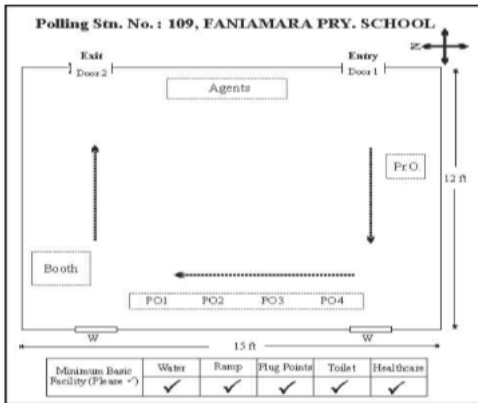

নির্বাচক নিবন্ধন আধিকারিকের স্বাক্ষর

Nazri Naksha

Google Map View

Polling Station Building Front View

Polling Station Front View

Cad View

Key MAP View

1 নাম : যতী আশুয়ান পিতার নাম: পরথু আশুয়ান বাড়ির নং : n0239 বয়স : 59 লিঙ্গ : পুরুষ	UOQ1457670 ফটো উপলব্ধ	2 নাম : সুভম ওবা পিতার নাম: সত্য নারায়ন ওবা বাড়ির নং : n0001 বয়স : 36 লিঙ্গ : পুরুষ	UOQ1378546 ফটো উপলব্ধ	3 নাম : কম্পনা ওবা স্বামীর নাম: সত্যনারায়ন ওবা বাড়ির নং : n0001 বয়স : 55 লিঙ্গ : মহিলা	WB/33/229/135508 ফটো উপলব্ধ
4 নাম : সত্যনারায়ন ওবা পিতার নাম: চিত্রেশ্বর ওবা বাড়ির নং : n0001 বয়স : 60 লিঙ্গ : পুরুষ	WB/33/229/135503 ফটো উপলব্ধ	5 নাম : নমিতা ওবা পিতার নাম: সত্যনারায়ন ওবা বাড়ির নং : n0001 বয়স : 30 লিঙ্গ : মহিলা	UOQ1720291 ফটো উপলব্ধ	6 নাম : মহেশ্বর ওবা পিতার নাম: লালমোহন ওবা বাড়ির নং : n0084 বয়স : 77 লিঙ্গ : পুরুষ	WB/33/229/135054 ফটো উপলব্ধ
7 নাম : ইচ্ছামনি ওবা স্বামীর নাম: মহেশ্বর ওবা বাড়ির নং : n0084 বয়স : 70 লিঙ্গ : মহিলা	WB/33/229/135053 ফটো উপলব্ধ	8 নাম : মঞ্জুরানী ওবা স্বামীর নাম: শ্রীকান্ত ওবা বাড়ির নং : n0084 বয়স : 38 লিঙ্গ : মহিলা	UOQ1557990 ফটো উপলব্ধ	9 নাম : ভূষণ কুণ্ডু পিতার নাম: সুরেন্দ্র কুণ্ডু বাড়ির নং : n0121 বয়স : 74 লিঙ্গ : পুরুষ	WB/33/229/135069 ফটো উপলব্ধ
10 নাম : অহল্যা কুণ্ডু স্বামীর নাম: ভূষণ কুণ্ডু বাড়ির নং : n0121 বয়স : 66 লিঙ্গ : মহিলা	WB/33/229/135110 ফটো উপলব্ধ	11 নাম : আনন্দ মোহন কুণ্ডু পিতার নাম: ভূষণ চন্দ্র কুণ্ডু বাড়ির নং : n0121 বয়স : 44 লিঙ্গ : পুরুষ	MJB1171339 ফটো উপলব্ধ	12 নাম : জয়দেব কুণ্ডু পিতার নাম: ভূষণ কুণ্ডু বাড়ির নং : n0121 বয়স : 39 লিঙ্গ : পুরুষ	MJB2130508 ফটো উপলব্ধ
13 নাম : শিউলি দন্দপাট (কুণ্ডু) স্বামীর নাম: আনন্দমোহন কুণ্ডু বাড়ির নং : n0121 বয়স : 34 লিঙ্গ : মহিলা	UOQ1408327 ফটো উপলব্ধ	14 নাম : অনিমা খামরী (কুণ্ডু) স্বামীর নাম: জয়দেব কুণ্ডু বাড়ির নং : n0121 বয়স : 31 লিঙ্গ : মহিলা	UOQ1720424 ফটো উপলব্ধ	15 নাম : দুতি খামরী স্বামীর নাম: দিবাকর খামরী বাড়ির নং : n0073 বয়স : 72 লিঙ্গ : মহিলা	WB/33/229/135188 ফটো উপলব্ধ
16 নাম : মদন মোহন খামরী পিতার নাম: দিবাকর খামরী বাড়ির নং : n0073 বয়স : 58 লিঙ্গ : পুরুষ	WB/33/229/135320 ফটো উপলব্ধ	17 নাম : লক্ষীন্দর খামরী পিতার নাম: দিবাকর খামরী বাড়ির নং : n0073 বয়স : 43 লিঙ্গ : পুরুষ	MJB1565233 ফটো উপলব্ধ	18 নাম : পুতুল খামরী স্বামীর নাম: মদন খামরী বাড়ির নং : n0073 বয়স : 49 লিঙ্গ : মহিলা	MJB1120351 ফটো উপলব্ধ
19 নাম : মুন্যায়ী খামরী স্বামীর নাম: লক্ষীন্দর খামরী বাড়ির নং : n0073 বয়স : 40 লিঙ্গ : মহিলা	UOQ1378553 ফটো উপলব্ধ	20 নাম : দময়ন্তী খামরী স্বামীর নাম: হাড়িরাম খামরী বাড়ির নং : n0085 বয়স : 66 লিঙ্গ : মহিলা	WB/33/229/135758 ফটো উপলব্ধ	21 নাম : রাজ খামরী পিতার নাম: হাড়িরাম খামরী বাড়ির নং : n0085 বয়স : 30 লিঙ্গ : পুরুষ	UOQ1646264 ফটো উপলব্ধ
22 নাম : গৌরান্দ্র খামরী পিতার নাম: হাড়িরাম খামরী বাড়ির নং : n0085 বয়স : 37 লিঙ্গ : পুরুষ	MJB2130482 ফটো উপলব্ধ	23 নাম : মানিক খামরী পিতার নাম: রঞ্জিত খামরী বাড়ির নং : n0086 বয়স : 34 লিঙ্গ : পুরুষ	UOQ1378561 ফটো উপলব্ধ	24 নাম : মুক্তা খামরী পিতার নাম: রঞ্জিত খামরী বাড়ির নং : n0086 বয়স : 32 লিঙ্গ : মহিলা	UOQ1457472 ফটো উপলব্ধ
25 নাম : অজিত খামরী পিতার নাম: সহদেব খামরী বাড়ির নং : n0086 বয়স : 57 লিঙ্গ : পুরুষ	WB/33/229/135201 ফটো উপলব্ধ	26 নাম : ভারতী খামরী স্বামীর নাম: অজিত খামরী বাড়ির নং : n0086 বয়স : 47 লিঙ্গ : মহিলা	MJB1565175 ফটো উপলব্ধ	27 নাম : লক্ষী খামরী স্বামীর নাম: ভুবনেশ্বর খামরী বাড়ির নং : n0087 বয়স : 68 লিঙ্গ : মহিলা	WB/33/229/135057 ফটো উপলব্ধ
28 নাম : মুকুন্দ খামরী পিতার নাম: ভুবনেশ্বর খামরী বাড়ির নং : n0087 বয়স : 45 লিঙ্গ : পুরুষ	MJB1816792 ফটো উপলব্ধ	29 নাম : কুনা খামরী পিতার নাম: ভুবনেশ্বর খামরী বাড়ির নং : n0087 বয়স : 36 লিঙ্গ : পুরুষ	UOQ1301381 ফটো উপলব্ধ	30 নাম : কুনা খামরী স্বামীর নাম: কুনা খামরী বাড়ির নং : n0087 বয়স : 36 লিঙ্গ : মহিলা	UOQ1301399 ফটো উপলব্ধ