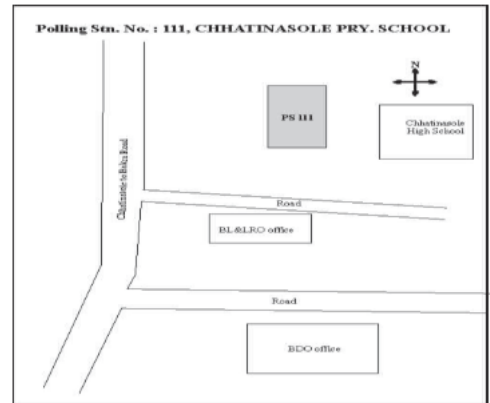

নির্বাচক নিবন্ধন আধিকারিকের স্বাক্ষর

Nazri Naksha

Google Map View

Polling Station Building Front View

Polling Station Front View

Cad View

Key MAP View

1 নাম : বিকাশ আচার্য্য পিতার নাম: সমীর আচার্য্য বাড়ির নং : 9999 বয়স : 51 লিঙ্গ : পুরুষ	UOQ2113710 ফটো উপলব্ধ	2 নাম : গয়া ওঝা স্বামীর নাম: বিশ্বজিৎ ওঝা বাড়ির নং : N0999 বয়স : 25 লিঙ্গ : মহিলা	UOQ2060366 ফটো উপলব্ধ	3 নাম : পান মান্ডি স্বামীর নাম: জামান মান্ডি বাড়ির নং : n0999 বয়স : 56 লিঙ্গ : মহিলা	UOQ1947464 ফটো উপলব্ধ
4 নাম : অভ্যেচক বেরা পিতার নাম: দিলীপ বেরা বাড়ির নং : n0999 বয়স : 27 লিঙ্গ : পুরুষ	UOQ1947472 ফটো উপলব্ধ	5 নাম : বিশ্বজিৎ ওঝা পিতার নাম: লহোদর ওঝা বাড়ির নং : n0999 বয়স : 38 লিঙ্গ : পুরুষ	UOQ1186576 ফটো উপলব্ধ	6 নাম : লহোদর ওঝা পিতার নাম: গিরিশ ওঝা বাড়ির নং : n0999 বয়স : 56 লিঙ্গ : পুরুষ	MJB1819507 ফটো উপলব্ধ
7 নাম : আরতি ওঝা স্বামীর নাম: লহোদর ওঝা বাড়ির নং : n0999 বয়স : 46 লিঙ্গ : মহিলা	MJB1568187 ফটো উপলব্ধ	8 নাম : সারথী কারেক স্বামীর নাম: শক্তিপদ কারেক বাড়ির নং : n0199 বয়স : 35 লিঙ্গ : মহিলা	UOQ1828904 ফটো উপলব্ধ	9 নাম : ইন্দ্রজিৎ কারেক পিতার নাম: লক্ষ্মণ কারেক বাড়ির নং : N0073 বয়স : 28 লিঙ্গ : পুরুষ	UOQ1828870 ফটো উপলব্ধ
10 নাম : গুনাধর কারেক পিতার নাম: সন্তোষ কারেক বাড়ির নং : n0074 বয়স : 75 লিঙ্গ : পুরুষ	MJB0286179 ফটো উপলব্ধ	11 নাম : সঞ্জয় কারেক মায়ের নাম: আরতি কারেক বাড়ির নং : N0124 বয়স : 25 লিঙ্গ : পুরুষ	UOQ2053478 ফটো উপলব্ধ	12 নাম : লক্ষ্মণ কারেক পিতার নাম: সন্তোষ কারেক বাড়ির নং : n0073 বয়স : 60 লিঙ্গ : পুরুষ	WB/33/229/138152 ফটো উপলব্ধ
13 নাম : মতি কারেক স্বামীর নাম: লক্ষ্মণ কারেক বাড়ির নং : n0073 বয়স : 52 লিঙ্গ : মহিলা	WB/33/229/138427 ফটো উপলব্ধ	14 নাম : আরতী কারেক স্বামীর নাম: গুনাধর কারেক বাড়ির নং : n0074 বয়স : 57 লিঙ্গ : মহিলা	WB/33/229/138420 ফটো উপলব্ধ	15 নাম : দীপঙ্কর কারেক পিতার নাম: গুনাধর কারেক বাড়ির নং : n0074 বয়স : 46 লিঙ্গ : পুরুষ	MJB1122050 ফটো উপলব্ধ
16 নাম : অনুপমা সেন (কারেক) স্বামীর নাম: দীপঙ্কর কারেক বাড়ির নং : n0074 বয়স : 32 লিঙ্গ : মহিলা	UOQ1458405 ফটো উপলব্ধ	17 নাম : পালু টুডু পিতার নাম: সনাতন টুডু বাড়ির নং : n0074 বয়স : 57 লিঙ্গ : পুরুষ	WB/33/229/138577 ফটো উপলব্ধ	18 নাম : শৈলেন টুডু পিতার নাম: পালু টুডু বাড়ির নং : n0074 বয়স : 38 লিঙ্গ : পুরুষ	UOQ1186147 ফটো উপলব্ধ
19 নাম : রূপালী হাঁসদা (টুডু) স্বামীর নাম: শৈলেন টুডু বাড়ির নং : n0074 বয়স : 30 লিঙ্গ : মহিলা	UOQ1646710 ফটো উপলব্ধ	20 নাম : সঞ্জয় টুডু পিতার নাম: পালু টুডু বাড়ির নং : n0074 বয়স : 31 লিঙ্গ : পুরুষ	UOQ1646728 ফটো উপলব্ধ	21 নাম : ডুমণি মূর্মু টুডু স্বামীর নাম: সঞ্জয় টুডু বাড়ির নং : 0074 বয়স : 24 লিঙ্গ : মহিলা	UOQ2301414 ফটো উপলব্ধ
22 নাম : হেমন্ত কারেক পিতার নাম: সন্তোষ কারেক বাড়ির নং : n0123 বয়স : 51 লিঙ্গ : পুরুষ	WB/33/229/138685 ফটো উপলব্ধ	23 নাম : সাবিত্রা কারেক স্বামীর নাম: হেমন্ত কারেক বাড়ির নং : n0123 বয়স : 43 লিঙ্গ : মহিলা	MJB1568427 ফটো উপলব্ধ	24 নাম : হাড়ি কারেক পিতার নাম: নারান কারেক বাড়ির নং : n0124 বয়স : 57 লিঙ্গ : পুরুষ	WB/33/229/138821 ফটো উপলব্ধ
25 নাম : কাদম্বরী কারেক স্বামীর নাম: হাড়ি কারেক বাড়ির নং : n0124 বয়স : 50 লিঙ্গ : মহিলা	WB/33/229/138598 ফটো উপলব্ধ	26 নাম : সুভাষ কারেক পিতার নাম: নারান কারেক বাড়ির নং : n0124 বয়স : 46 লিঙ্গ : পুরুষ	MJB1972470 ফটো উপলব্ধ	27 নাম : শিবানী কারেক স্বামীর নাম: সুভাষ কারেক বাড়ির নং : n0124 বয়স : 43 লিঙ্গ : মহিলা	MJB1972462 ফটো উপলব্ধ
28 নাম : আরতি কারেক স্বামীর নাম: নাড় কারেক বাড়ির নং : n0124 বয়স : 44 লিঙ্গ : মহিলা	MJB1568419 ফটো উপলব্ধ	29 নাম : বিষ্ণুপ্রিয়া কারেক পিতার নাম: নাড় কারেক বাড়ির নং : 0124 বয়স : 22 লিঙ্গ : মহিলা	UOQ2302271 ফটো উপলব্ধ	30 নাম : মঙ্গল কিস্কু পিতার নাম: পাথরা কিস্কু বাড়ির নং : n0029 বয়স : 72 লিঙ্গ : পুরুষ	WB/33/229/138810 ফটো উপলব্ধ