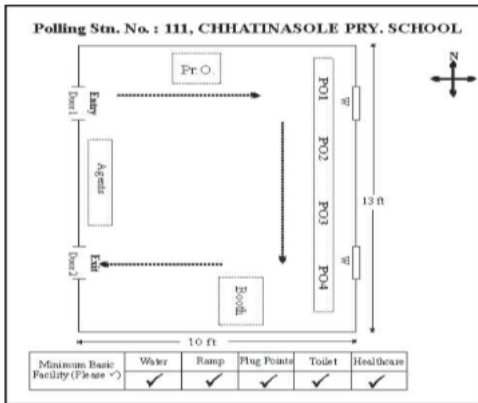

নির্বাচক নিবন্ধন আধিকারিকের স্বাক্ষর

Nazri Naksha

Google Map View

Polling Station Building Front View

Polling Station Front View

Cad View

Key MAP View

1 নাম : বিকাশ আচার্য্য পিতার নাম: সমীর আচার্য্য বাড়ির নং : 9999 বয়স : 51 লিঙ্গ : পুরুষ	UOQ2113710 ফটো উপলব্ধ	2 নাম : গয়া ওঝা স্বামীর নাম: বিশ্বজিৎ ওঝা বাড়ির নং : N0999 বয়স : 25 লিঙ্গ : মহিলা	UOQ2060366 ফটো উপলব্ধ	3 নাম : পান মান্ডি স্বামীর নাম: জামান মান্ডি বাড়ির নং : n0999 বয়স : 56 লিঙ্গ : মহিলা	UOQ1947464 ফটো উপলব্ধ
4 নাম : অভ্যেচক বেরা পিতার নাম: দিলীপ বেরা বাড়ির নং : n0999 বয়স : 27 লিঙ্গ : পুরুষ	UOQ1947472 ফটো উপলব্ধ	5 নাম : বিশ্বজিৎ ওঝা পিতার নাম: লহোদর ওঝা বাড়ির নং : n0999 বয়স : 38 লিঙ্গ : পুরুষ	UOQ1186576 ফটো উপলব্ধ	6 নাম : লহোদর ওঝা পিতার নাম: গিরিশ ওঝা বাড়ির নং : n0999 বয়স : 56 লিঙ্গ : পুরুষ	MJB1819507 ফটো উপলব্ধ
7 নাম : আরতি ওঝা স্বামীর নাম: লহোদর ওঝা বাড়ির নং : n0999 বয়স : 46 লিঙ্গ : মহিলা	MJB1568187 ফটো উপলব্ধ	8 নাম : সারথী কারেক স্বামীর নাম: শক্তিপদ কারেক বাড়ির নং : n0199 বয়স : 35 লিঙ্গ : মহিলা	UOQ1828904 ফটো উপলব্ধ	9 নাম : ইন্দ্রজিৎ কারেক পিতার নাম: লক্ষ্মণ কারেক বাড়ির নং : N0073 বয়স : 28 লিঙ্গ : পুরুষ	UOQ1828870 ফটো উপলব্ধ
10 নাম : গুনাধর কারেক পিতার নাম: সন্তোষ কারেক বাড়ির নং : n0074 বয়স : 75 লিঙ্গ : পুরুষ	MJB0286179 ফটো উপলব্ধ	11 নাম : সঞ্জয় কারেক মায়ের নাম: আরতি কারেক বাড়ির নং : N0124 বয়স : 25 লিঙ্গ : পুরুষ	UOQ2053478 ফটো উপলব্ধ	12 নাম : লক্ষ্মণ কারেক পিতার নাম: সন্তোষ কারেক বাড়ির নং : n0073 বয়স : 60 লিঙ্গ : পুরুষ	WB/33/229/138152 ফটো উপলব্ধ
13 নাম : মতি কারেক স্বামীর নাম: লক্ষ্মণ কারেক বাড়ির নং : n0073 বয়স : 52 লিঙ্গ : মহিলা	WB/33/229/138427 ফটো উপলব্ধ	14 নাম : আরতী কারেক স্বামীর নাম: গুনাধর কারেক বাড়ির নং : n0074 বয়স : 57 লিঙ্গ : মহিলা	WB/33/229/138420 ফটো উপলব্ধ	15 নাম : দীপঙ্কর কারেক পিতার নাম: গুনাধর কারেক বাড়ির নং : n0074 বয়স : 46 লিঙ্গ : পুরুষ	MJB1122050 ফটো উপলব্ধ
16 নাম : অনুপমা সেন (কারেক) স্বামীর নাম: দীপঙ্কর কারেক বাড়ির নং : n0074 বয়স : 32 লিঙ্গ : মহিলা	UOQ1458405 ফটো উপলব্ধ	17 নাম : পালু টুডু পিতার নাম: সনাতন টুডু বাড়ির নং : n0074 বয়স : 57 লিঙ্গ : পুরুষ	WB/33/229/138577 ফটো উপলব্ধ	18 নাম : শৈলেন টুডু পিতার নাম: পালু টুডু বাড়ির নং : n0074 বয়স : 38 লিঙ্গ : পুরুষ	UOQ1186147 ফটো উপলব্ধ
19 নাম : রূপালী হাঁসদা (টুডু) স্বামীর নাম: শৈলেন টুডু বাড়ির নং : n0074 বয়স : 30 লিঙ্গ : মহিলা	UOQ1646710 ফটো উপলব্ধ	20 নাম : সঞ্জয় টুডু পিতার নাম: পালু টুডু বাড়ির নং : n0074 বয়স : 31 লিঙ্গ : পুরুষ	UOQ1646728 ফটো উপলব্ধ	21 নাম : ডুমণি মূর্মু টুডু স্বামীর নাম: সঞ্জয় টুডু বাড়ির নং : 0074 বয়স : 24 লিঙ্গ : মহিলা	UOQ2301414 ফটো উপলব্ধ
22 নাম : হেমন্ত কারেক পিতার নাম: সন্তোষ কারেক বাড়ির নং : n0123 বয়স : 51 লিঙ্গ : পুরুষ	WB/33/229/138685 ফটো উপলব্ধ	23 নাম : সাবিত্রা কারেক স্বামীর নাম: হেমন্ত কারেক বাড়ির নং : n0123 বয়স : 43 লিঙ্গ : মহিলা	MJB1568427 ফটো উপলব্ধ	24 নাম : হাড়ি কারেক পিতার নাম: নারান কারেক বাড়ির নং : n0124 বয়স : 57 লিঙ্গ : পুরুষ	WB/33/229/138821 ফটো উপলব্ধ
25 নাম : কাদম্বরী কারেক স্বামীর নাম: হাড়ি কারেক বাড়ির নং : n0124 বয়স : 50 লিঙ্গ : মহিলা	WB/33/229/138598 ফটো উপলব্ধ	26 নাম : সুভাষ কারেক পিতার নাম: নারান কারেক বাড়ির নং : n0124 বয়স : 46 লিঙ্গ : পুরুষ	MJB1972470 ফটো উপলব্ধ	27 নাম : শিবানী কারেক স্বামীর নাম: সুভাষ কারেক বাড়ির নং : n0124 বয়স : 43 লিঙ্গ : মহিলা	MJB1972462 ফটো উপলব্ধ
28 নাম : আরতি কারেক স্বামীর নাম: নাড় কারেক বাড়ির নং : n0124 বয়স : 44 লিঙ্গ : মহিলা	MJB1568419 ফটো উপলব্ধ	29 নাম : বিষ্ণুপ্রিয়া কারেক পিতার নাম: নাড় কারেক বাড়ির নং : 0124 বয়স : 22 লিঙ্গ : মহিলা	UOQ2302271 ফটো উপলব্ধ	30 নাম : মঙ্গল কিস্কু পিতার নাম: পাথরা কিস্কু বাড়ির নং : n0029 বয়স : 72 লিঙ্গ : পুরুষ	WB/33/229/138810 ফটো উপলব্ধ