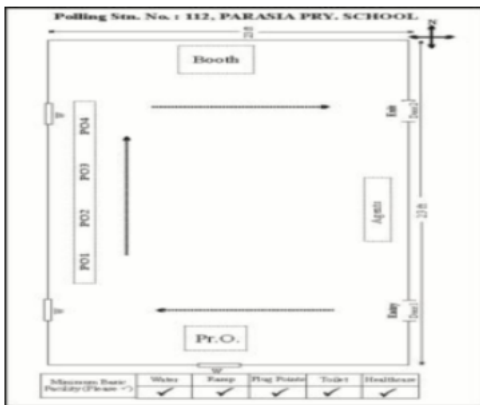

নির্বাচক নিবন্ধন আধিকারিকের স্বাক্ষর

Nazri Naksha

Google Map View

Polling Station Building Front View

Polling Station Front View

Cad View

Key MAP View

বিধানসভা নির্বাচনক্ষেত্রের নং, নাম : 220-নয়াগ্রাম
ভাগ নং, নাম : 1-পড়াশিয়া (অংশ)