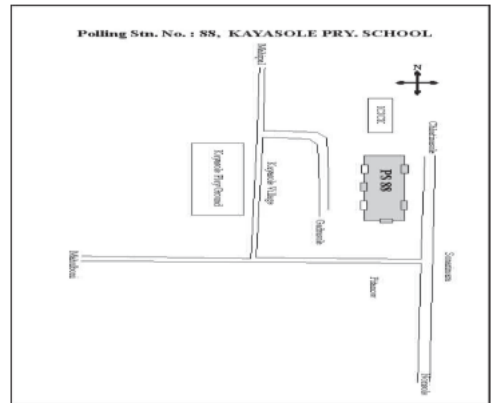

নির্বাচক নিবন্ধন আধিকারিকের স্বাক্ষর

Nazri Naksha

Google Map View

Polling Station Building Front View

Polling Station Front View

Cad View

Key MAP View

বিধানসভা নির্বাচনক্ষেত্রের নং, নাম : 220-নয়াগ্রাম
ভাগ নং, নাম : 1-লোহামালিয়া