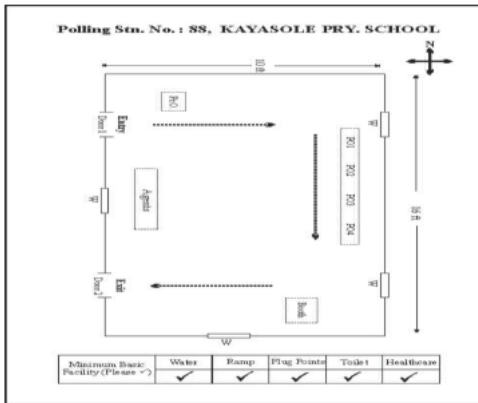

নির্বাচক নিবন্ধন আধিকারিকের স্বাক্ষর

Nazri Naksha

Google Map View

Polling Station Building Front View

Polling Station Front View

Cad View

Key MAP View

বিধানসভা নির্বাচনক্ষেত্রের নং, নাম : 220-নয়াগ্রাম
ভাগ নং, নাম : 1-লোহামালিয়া