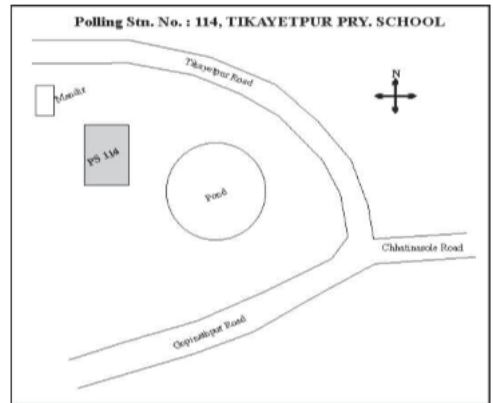

Key MAP View