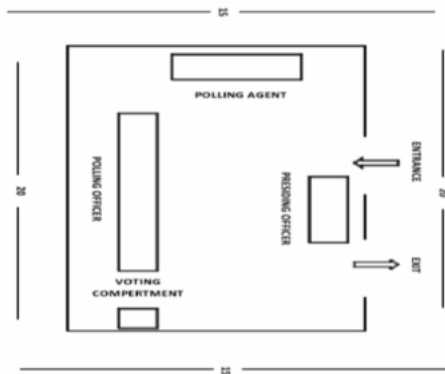

নির্বাচক নিবন্ধন আধিকারিকের স্বাক্ষর

Nazri Naksha

Google Map View

Polling Station Building Front View

Polling Station Front View

Cad View

Key MAP View

বিধানসভা নির্বাচনক্ষেত্রের নং, নাম : 220-নয়াগ্রাম
ভাগ নং, নাম : 1-বনগোড়া