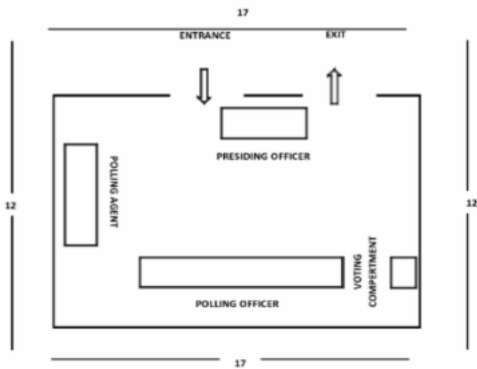

নির্বাচক নিবন্ধন আধিকারিকের স্বাক্ষর

Nazri Naksha

Google Map View

Polling Station Building Front View

Polling Station Front View

Cad View

Key MAP View

1 নাম : পূর্ণিমা পাত্র করণ স্বামীর নাম: সুধীর করণ বাড়ির নং : এন0041 বয়স : 26 লিঙ্গ : মহিলা	UOQ2104826 ফটো উপলব্ধ	2 নাম : সুধীর করণ পিতার নাম: প্রতাপ করণ বাড়ির নং : n0041 বয়স : 38 লিঙ্গ : পুরুষ	DPP2158483 ফটো উপলব্ধ	3 নাম : প্রতাপ করণ পিতার নাম: মেঘনাথ করণ বাড়ির নং : n0040 বয়স : 63 লিঙ্গ : পুরুষ	UOQ2007789 ফটো উপলব্ধ
4 নাম : প্রতিমা করণ স্বামীর নাম: বিজয় করণ বাড়ির নং : n 0039 বয়স : 29 লিঙ্গ : মহিলা	UOQ1887124 ফটো উপলব্ধ	5 নাম : অপু করণ পিতার নাম: সমীর করণ বাড়ির নং : এন0040 বয়স : 26 লিঙ্গ : পুরুষ	UOQ1927789 ফটো উপলব্ধ	6 নাম : আঙ্গুর করণ স্বামীর নাম: যামিনী করণ বাড়ির নং : n0039 বয়স : 60 লিঙ্গ : মহিলা	WB/33/230/084437 ফটো উপলব্ধ
7 নাম : সন্ধ্যা করণ স্বামীর নাম: নলিন করণ বাড়ির নং : n0039 বয়স : 54 লিঙ্গ : মহিলা	WB/33/230/084438 ফটো উপলব্ধ	8 নাম : গৌতম করণ পিতার নাম: নলিন করণ বাড়ির নং : n0039 বয়স : 40 লিঙ্গ : পুরুষ	UOQ1379882 ফটো উপলব্ধ	9 নাম : সীমা করণ স্বামীর নাম: গৌতম করণ বাড়ির নং : n0039 বয়স : 33 লিঙ্গ : মহিলা	UOQ1560820 ফটো উপলব্ধ
10 নাম : বিজয় করণ পিতার নাম: নলিন করণ বাড়ির নং : n0039 বয়স : 35 লিঙ্গ : পুরুষ	UOQ1379890 ফটো উপলব্ধ	11 নাম : গৌরঙ্গ করণ পিতার নাম: যামিনী করণ বাড়ির নং : n0039 বয়স : 41 লিঙ্গ : পুরুষ	UOQ1187350 ফটো উপলব্ধ	12 নাম : গুণধর করণ পিতার নাম: মেঘনাথ করণ বাড়ির নং : n0040 বয়স : 78 লিঙ্গ : পুরুষ	WB/33/230/084424 ফটো উপলব্ধ
13 নাম : বিভাৎসু করণ পিতার নাম: গুণধর করণ বাড়ির নং : n0040 বয়স : 53 লিঙ্গ : পুরুষ	WB/33/230/084073 ফটো উপলব্ধ	14 নাম : অনিমা করণ স্বামীর নাম: বিভাৎসু করণ বাড়ির নং : n0040 বয়স : 39 লিঙ্গ : মহিলা	UOQ1187392 ফটো উপলব্ধ	15 নাম : সমীর করণ পিতার নাম: গুণধর করণ বাড়ির নং : n0040 বয়স : 50 লিঙ্গ : পুরুষ	WB/33/230/084230 ফটো উপলব্ধ
16 নাম : মিনু করণ স্বামীর নাম: সমীর করণ বাড়ির নং : n0040 বয়স : 43 লিঙ্গ : মহিলা	DPP1898923 ফটো উপলব্ধ	17 নাম : পূজা খামরী(দেহুরী) স্বামীর নাম: রমেশ চন্দ্র দেহুরী বাড়ির নং : n0230 বয়স : 28 লিঙ্গ : মহিলা	UOQ1865989 ফটো উপলব্ধ	18 নাম : সাধু খিলারী পিতার নাম: লক্ষীন্দ্র খিলারী বাড়ির নং : n0232 বয়স : 28 লিঙ্গ : পুরুষ	UOQ1866003 ফটো উপলব্ধ
19 নাম : সুকুমার খিলারী পিতার নাম: রামচন্দ্র খিলারী বাড়ির নং : n 0030 বয়স : 28 লিঙ্গ : পুরুষ	UOQ1887066 ফটো উপলব্ধ	20 নাম : শিউলী খিলারী স্বামীর নাম: পুলিন খিলারী বাড়ির নং : n0250 বয়স : 29 লিঙ্গ : মহিলা	UOQ1742477 ফটো উপলব্ধ	21 নাম : আশীষ খিলারী পিতার নাম: বিধান খিলারী বাড়ির নং : এন0053 বয়স : 28 লিঙ্গ : পুরুষ	UOQ2104982 ফটো উপলব্ধ
22 নাম : পুষ্প খিলারী পিতার নাম: পুলিন খিলারী বাড়ির নং : এন0013 বয়স : 29 লিঙ্গ : মহিলা	UOQ2104917 ফটো উপলব্ধ	23 নাম : চন্দনা খিলারী পিতার নাম: কানাই খিলারী বাড়ির নং : n0013 বয়স : 77 লিঙ্গ : পুরুষ	WB/33/230/084183 ফটো উপলব্ধ	24 নাম : বিধান খিলারী পিতার নাম: লক্ষীন্দ্র খিলারী বাড়ির নং : n0013 বয়স : 62 লিঙ্গ : পুরুষ	WB/33/230/084754 ফটো উপলব্ধ
25 নাম : আরতী খিলারী স্বামীর নাম: বিধান খিলারী বাড়ির নং : n0013 বয়স : 53 লিঙ্গ : মহিলা	WB/33/230/084189 ফটো উপলব্ধ	26 নাম : প্রদীপ খিলারী পিতার নাম: কানাই খিলারী বাড়ির নং : n0013 বয়স : 59 লিঙ্গ : পুরুষ	WB/33/230/084764 ফটো উপলব্ধ	27 নাম : গীতা খিলারী স্বামীর নাম: প্রদীপ খিলারী বাড়ির নং : n0013 বয়স : 40 লিঙ্গ : মহিলা	UOQ1187400 ফটো উপলব্ধ
28 নাম : দিলীপ খিলারী পিতার নাম: কানাই খিলারী বাড়ির নং : n0013 বয়স : 50 লিঙ্গ : পুরুষ	WB/33/230/084608 ফটো উপলব্ধ	29 নাম : সুনীল কুমার খিলারী পিতার নাম: কানাই খিলারী বাড়ির নং : n0013 বয়স : 46 লিঙ্গ : পুরুষ	DPP1312859 ফটো উপলব্ধ	30 নাম : ভারতী খিলারী স্বামীর নাম: সুনীল কুমার খিলারী বাড়ির নং : n0013 বয়স : 31 লিঙ্গ : মহিলা	UOQ1560879 ফটো উপলব্ধ