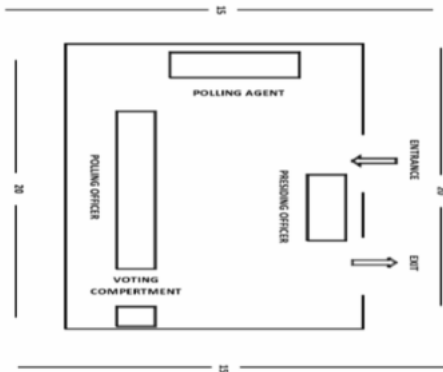

নির্বাচক নিবন্ধন আধিকারিকের স্বাক্ষর

Nazri Naksha

Google Map View

Polling Station Building Front View

Polling Station Front View

Cad View

Key MAP View

1	UOQ2105369	নাম : সুস্মিতা কুইলা সেনাপতি স্বামীর নাম : রসময় সেনাপতি বাড়ির নং : এন0001 বয়স : 26 লিঙ্গ : মহিলা	ফটো উপলব্ধ	2	UOQ1647775	নাম : রবিন করণ পিতার নাম : মোহিনী করণ বাড়ির নং : n0005 বয়স : 34 লিঙ্গ : পুরুষ	ফটো উপলব্ধ	3	WB/33/230/081686	নাম : অবনী করণ পিতার নাম : পিংশ করণ বাড়ির নং : n0007 বয়স : 68 লিঙ্গ : পুরুষ	ফটো উপলব্ধ
4	WB/33/230/081232	নাম : রেবতী করণ স্বামীর নাম : অবনী করণ বাড়ির নং : n0007 বয়স : 58 লিঙ্গ : মহিলা	ফটো উপলব্ধ	5	UOQ1103951	নাম : পিন্টু করণ পিতার নাম : অবনী করণ বাড়ির নং : n0007 বয়স : 38 লিঙ্গ : পুরুষ	ফটো উপলব্ধ	6	DPP2198299	নাম : মনিশংকর করণ পিতার নাম : যামিনী করণ বাড়ির নং : n0007 বয়স : 39 লিঙ্গ : পুরুষ	ফটো উপলব্ধ
7	UOQ1187848	নাম : নমিতা করণ স্বামীর নাম : মনিশংকর করণ বাড়ির নং : n0007 বয়স : 37 লিঙ্গ : মহিলা	ফটো উপলব্ধ	8	WB/33/230/081532	নাম : ধরনী করণ পিতার নাম : গিংশ করণ বাড়ির নং : n0006 বয়স : 77 লিঙ্গ : পুরুষ	ফটো উপলব্ধ	9	WB/33/230/081230	নাম : আঙ্গুরবালা করণ স্বামীর নাম : ধরনী করণ বাড়ির নং : n0006 বয়স : 72 লিঙ্গ : মহিলা	ফটো উপলব্ধ
10	DPP1647197	নাম : গৌতম কুমার করণ পিতার নাম : ধরনীধর করণ বাড়ির নং : n0006 বয়স : 49 লিঙ্গ : পুরুষ	ফটো উপলব্ধ	11	DPP1647205	নাম : উত্তম কুমার করণ পিতার নাম : ধরনীধর করণ বাড়ির নং : n0006 বয়স : 46 লিঙ্গ : পুরুষ	ফটো উপলব্ধ	12	UOQ1830058	নাম : তারাসংকর করণ পিতার নাম : কামিনীকান্ত করণ বাড়ির নং : n0003 বয়স : 30 লিঙ্গ : পুরুষ	ফটো উপলব্ধ
13	WB/33/230/081233	নাম : সন্ধ্যা করণ স্বামীর নাম : মোহিনী করণ বাড়ির নং : n0005 বয়স : 69 লিঙ্গ : মহিলা	ফটো উপলব্ধ	14	WB/33/230/081858	নাম : মোহিনী করণ পিতার নাম : গিংশ করণ বাড়ির নং : n0005 বয়স : 79 লিঙ্গ : পুরুষ	ফটো উপলব্ধ	15	WB/33/230/081227	নাম : কম্পনা করণ পিতার নাম : যামিনী করণ বাড়ির নং : n0004 বয়স : 52 লিঙ্গ : মহিলা	ফটো উপলব্ধ
16	WB/33/230/081234	নাম : লক্ষ্মীরানী করণ স্বামীর নাম : কামিনী করণ বাড়ির নং : n0003 বয়স : 62 লিঙ্গ : মহিলা	ফটো উপলব্ধ	17	UOQ1302975	নাম : শ্যামাপদ করণ পিতার নাম : গোবিন্দ প্রসাদ করণ বাড়ির নং : n0002 বয়স : 40 লিঙ্গ : পুরুষ	ফটো উপলব্ধ	18	UOQ1461102	নাম : জ্যোৎস্না করণ স্বামীর নাম : বিষ্ণুপদ করণ বাড়ির নং : n0002 বয়স : 35 লিঙ্গ : মহিলা	ফটো উপলব্ধ
19	DPP1897644	নাম : বিষ্ণুপদ করণ পিতার নাম : গোবিন্দ করণ বাড়ির নং : n0002 বয়স : 46 লিঙ্গ : পুরুষ	ফটো উপলব্ধ	20	WB/33/230/081229	নাম : আরতি করণ স্বামীর নাম : গোবিন্দ করণ বাড়ির নং : n0002 বয়স : 68 লিঙ্গ : মহিলা	ফটো উপলব্ধ	21	WB/33/230/081682	নাম : গোবিন্দ করণ পিতার নাম : হরপ্রসাদ করণ বাড়ির নং : n0002 বয়স : 78 লিঙ্গ : পুরুষ	ফটো উপলব্ধ
22	WB/33/230/081889	নাম : মালতী করণ স্বামীর নাম : সুধংগু করণ বাড়ির নং : n0001 বয়স : 72 লিঙ্গ : মহিলা	ফটো উপলব্ধ	23	UOQ1647767	নাম : গীতা করণ স্বামীর নাম : উত্তম করণ বাড়ির নং : n0006 বয়স : 34 লিঙ্গ : মহিলা	ফটো উপলব্ধ	24	ZHX2022762	নাম : সীমা ঘোষ করণ স্বামীর নাম : পিন্টু করণ বাড়ির নং : এন0007 বয়স : 27 লিঙ্গ : মহিলা	ফটো উপলব্ধ
25	UOQ2264836	নাম : লক্ষ্মীপ্রিয়া খামরী পিতার নাম : হরেকৃষ্ণ খামরী বাড়ির নং : এন001 বয়স : 23 লিঙ্গ : মহিলা	ফটো উপলব্ধ	26	UOQ2264703	নাম : শেফালী খামরী স্বামীর নাম : দেবানী খামরী বাড়ির নং : এন0013 বয়স : 22 লিঙ্গ : মহিলা	ফটো উপলব্ধ	27	UOQ2264877	নাম : মীরা সিং খামরী স্বামীর নাম : সত্যবান খামরী বাড়ির নং : এন0013 বয়স : 22 লিঙ্গ : মহিলা	ফটো উপলব্ধ
28	UOQ1928159	নাম : মমতা দোলাই খামরী স্বামীর নাম : রাজু খামরী বাড়ির নং : এন0015 বয়স : 26 লিঙ্গ : মহিলা	ফটো উপলব্ধ	29	UOQ2172138	নাম : চিত্তরঞ্জন খামরী পিতার নাম : একাদশী খামরী বাড়ির নং : এন0011 বয়স : 23 লিঙ্গ : পুরুষ	ফটো উপলব্ধ	30	UOQ2172202	নাম : বিদেশ সিং পিতার নাম : মনু সিং বাড়ির নং : এন0012 বয়স : 24 লিঙ্গ : পুরুষ	ফটো উপলব্ধ