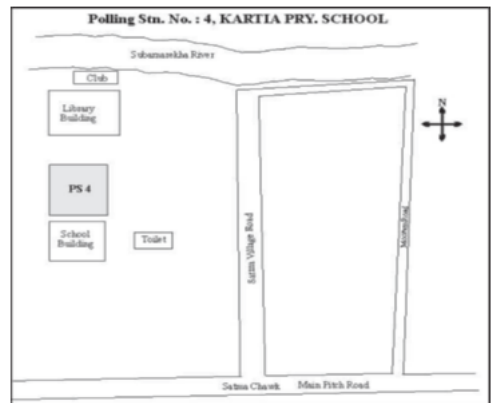

Key MAP View