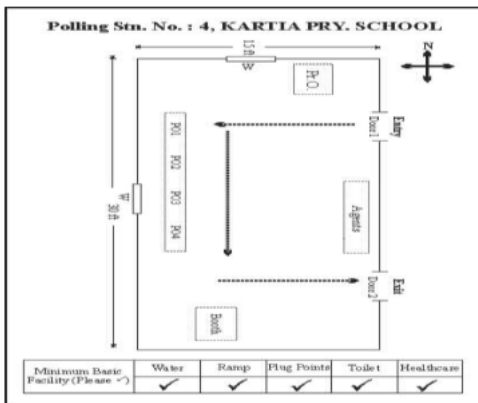

নির্বাচক নিবন্ধন আধিকারিকের স্বাক্ষর

Nazri Naksha

Google Map View

Polling Station Building Front View

Polling Station Front View

Cad View

Key MAP View

1 নাম : দুলালী কিস্কু স্বামীর নাম: বাবু কিস্কু বাড়ির নং : n0001 বয়স : 83 লিঙ্গ : মহিলা ফটো উপলব্ধ	WB/33/229/030438	2 নাম : মঙ্গল কিস্কু পিতার নাম: বাবু কিস্কু বাড়ির নং : n0001 বয়স : 58 লিঙ্গ : পুরুষ ফটো উপলব্ধ	WB/33/229/030364	3 নাম : সাউরি কিস্কু স্বামীর নাম: বুধ কিস্কু বাড়ির নং : n0002 বয়স : 51 লিঙ্গ : মহিলা ফটো উপলব্ধ	WB/33/229/030441
4 নাম : বুধ কিস্কু পিতার নাম: শাকলা কিস্কু বাড়ির নং : n0002 বয়স : 58 লিঙ্গ : পুরুষ ফটো উপলব্ধ	MJB1512565	5 নাম : কারমি কিস্কু স্বামীর নাম: কনু কিস্কু বাড়ির নং : n0002 বয়স : 41 লিঙ্গ : মহিলা ফটো উপলব্ধ	UOQ1349737	6 নাম : কনু কিস্কু মায়ের নাম: রানি কিস্কু বাড়ির নং : n0002 বয়স : 35 লিঙ্গ : পুরুষ ফটো উপলব্ধ	UOQ1349745
7 নাম : মাইন কিস্কু স্বামীর নাম: মঙ্গল কিস্কু বাড়ির নং : n0001 বয়স : 46 লিঙ্গ : মহিলা ফটো উপলব্ধ	MJB1512573	8 নাম : সুশান্ত কিস্কু পিতার নাম: মঙ্গল কিস্কু বাড়ির নং : n 0001 বয়স : 27 লিঙ্গ : পুরুষ ফটো উপলব্ধ	UOQ1881374	9 নাম : বীরমল কিস্কু পিতার নাম: বুধ কিস্কু বাড়ির নং : n0002 বয়স : 27 লিঙ্গ : পুরুষ ফটো উপলব্ধ	UOQ1941947
10 নাম : সোনালী কিস্কু পিতার নাম: মঙ্গল কিস্কু বাড়ির নং : 0001 বয়স : 22 লিঙ্গ : মহিলা ফটো উপলব্ধ	UOQ2205037	11 নাম : সিনগ টুডু(চাপেয়ার) স্বামীর নাম: ছটরায় চাপেয়ার বাড়ির নং : n0028 বয়স : 35 লিঙ্গ : মহিলা ফটো উপলব্ধ	UOQ1810308	12 নাম : ঝাংলা চাপেয়ার পিতার নাম: শুকল চাপেয়ার বাড়ির নং : n0025 বয়স : 25 লিঙ্গ : পুরুষ ফটো উপলব্ধ	UOQ1810225
13 নাম : শুকু চাপেয়ার মায়ের নাম: শালগে চাপেয়ার বাড়ির নং : ত্রন0025 বয়স : 28 লিঙ্গ : পুরুষ ফটো উপলব্ধ	UOQ1941525	14 নাম : পরান হাঁসদা পিতার নাম: মুচিরাম হাঁসদা বাড়ির নং : ত্রন0026 বয়স : 26 লিঙ্গ : পুরুষ ফটো উপলব্ধ	UOQ1941541	15 নাম : জীবন চাপেয়ার পিতার নাম: ধানাই চাপেয়ার বাড়ির নং : ত্রন0019 বয়স : 26 লিঙ্গ : পুরুষ ফটো উপলব্ধ	UOQ1941459
16 নাম : মানি চাপেয়ার পিতার নাম: বিক্রাম চাপেয়ার বাড়ির নং : n 0025 বয়স : 27 লিঙ্গ : মহিলা ফটো উপলব্ধ	UOQ1881341	17 নাম : রাইমনি চাপেয়ার পিতার নাম: নাজির চাপেয়ার বাড়ির নং : n 0026 বয়স : 27 লিঙ্গ : মহিলা ফটো উপলব্ধ	UOQ1881358	18 নাম : মাইন চাপেয়ার স্বামীর নাম: ঝাংলা চাপেয়ার বাড়ির নং : n0025 বয়স : 28 লিঙ্গ : মহিলা ফটো উপলব্ধ	UOQ1941871
19 নাম : মানি চাপেয়ার স্বামীর নাম: শ্যামচরন চাপেয়ার বাড়ির নং : 0025 বয়স : 22 লিঙ্গ : মহিলা ফটো উপলব্ধ	UOQ2205144	20 নাম : সুরেশ কুমার মুর্মু পিতার নাম: দুলাল চন্দ্র মুর্মু বাড়ির নং : 0027 বয়স : 24 লিঙ্গ : পুরুষ ফটো উপলব্ধ	UOQ2102739	21 নাম : সুমিতা হাঁসদা স্বামীর নাম: উকল হাঁসদা বাড়ির নং : n0026 বয়স : 30 লিঙ্গ : মহিলা ফটো উপলব্ধ	UOQ1690254
22 নাম : উপেন হাঁসদা পিতার নাম: মুচিরাম হাঁসদা বাড়ির নং : n0026 বয়স : 30 লিঙ্গ : পুরুষ ফটো উপলব্ধ	UOQ1690262	23 নাম : জুলি মুরমু (চাপেয়ার) স্বামীর নাম: হপনা চাপেয়ার বাড়ির নং : n0028 বয়স : 30 লিঙ্গ : মহিলা ফটো উপলব্ধ	UOQ1690296	24 নাম : বাহা চাপেয়ার স্বামীর নাম: ডল চাপেয়ার বাড়ির নং : n0045 বয়স : 33 লিঙ্গ : মহিলা ফটো উপলব্ধ	UOQ1349794
25 নাম : জাসমী চাপেয়ার স্বামীর নাম: ক্ষুদিরাম চাপেয়ার বাড়ির নং : n0028 বয়স : 40 লিঙ্গ : মহিলা ফটো উপলব্ধ	MJB1962612	26 নাম : হপনা চাপেয়ার পিতার নাম: গুর্ভা চাপেয়ার বাড়ির নং : n0028 বয়স : 37 লিঙ্গ : পুরুষ ফটো উপলব্ধ	UOQ1349802	27 নাম : ছটরায় চাপেয়ার পিতার নাম: গুর্ভা চাপেয়ার বাড়ির নং : n0028 বয়স : 38 লিঙ্গ : পুরুষ ফটো উপলব্ধ	UOQ1147826
28 নাম : লক্ষ্মণ চাপেয়ার পিতার নাম: ক্ষুদিরাম চাপেয়ার বাড়ির নং : 0028 বয়স : 21 লিঙ্গ : পুরুষ ফটো উপলব্ধ	UOQ2344075	29 নাম : সিনগু বেঙ্গা (চাপেয়া) স্বামীর নাম: গুহীরাম চাপেয়া বাড়ির নং : n0027 বয়স : 34 লিঙ্গ : মহিলা ফটো উপলব্ধ	UOQ1522812	30 নাম : বাসন্তী চাপেয়ার স্বামীর নাম: পান্ডু চাপেয়ার বাড়ির নং : n0027 বয়স : 34 লিঙ্গ : মহিলা ফটো উপলব্ধ	UOQ1522820