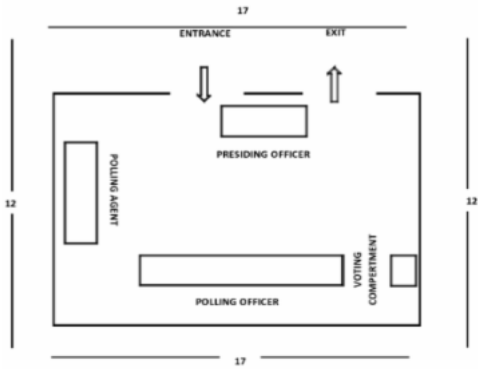

নির্বাচক নিবন্ধন আধিকারিকের স্বাক্ষর

Nazri Naksha

Google Map View

Polling Station Building Front View

Polling Station Front View

Cad View

Key MAP View

1 নাম : সুভাষ খামরী পিতার নাম: বিমল কুমার খামরী বাড়ির নং : n0060 বয়স : 29 লিঙ্গ : পুরুষ	UOQ1723519 ফটো উপলব্ধ	2 নাম : প্রসেনজিৎ খামরী পিতার নাম: গৌরাজ খামরী বাড়ির নং : n0007 বয়স : 29 লিঙ্গ : পুরুষ	UOQ1723535 ফটো উপলব্ধ	3 নাম : সঞ্জয় খামরী পিতার নাম: গৌরাজ খামরী বাড়ির নং : n0007 বয়স : 29 লিঙ্গ : পুরুষ	UOQ1723592 ফটো উপলব্ধ
4 নাম : ললিতা খামরী স্বামীর নাম: নিমাই খামরী বাড়ির নং : n0044 বয়স : 43 লিঙ্গ : মহিলা	DPP1642875 ফটো উপলব্ধ	5 নাম : পীযুষ খামরী পিতার নাম: বিমল খামরী বাড়ির নং : এনO060 বয়স : 26 লিঙ্গ : পুরুষ	UOQ1926542 ফটো উপলব্ধ	6 নাম : বনমালী খামরী পিতার নাম: হরিসাধন খামরী বাড়ির নং : নং ফু বয়স : 36 লিঙ্গ : পুরুষ	ZHX1191691 ফটো উপলব্ধ
7 নাম : লক্ষ্মী খামরী স্বামীর নাম: হরিসাধন খামরী বাড়ির নং : নং ফু বয়স : 58 লিঙ্গ : মহিলা	ZHX1139831 ফটো উপলব্ধ	8 নাম : বিষ্ণু খামরী পিতার নাম: নিমাই খামরী বাড়ির নং : এনO044 বয়স : 24 লিঙ্গ : পুরুষ	UOQ2105492 ফটো উপলব্ধ	9 নাম : রেখা দেহুরী খামরী স্বামীর নাম: সুভাষ খামরী বাড়ির নং : এনO060 বয়স : 23 লিঙ্গ : মহিলা	UOQ2149284 ফটো উপলব্ধ
10 নাম : রুমা মাহানা খামরী স্বামীর নাম: সত্যনারায়ন খামরী বাড়ির নং : n0007 বয়স : 31 লিঙ্গ : মহিলা	UOQ1723808 ফটো উপলব্ধ	11 নাম : আশীষ খামরী পিতার নাম: সত্যবান খামরী বাড়ির নং : এনO223 বয়স : 26 লিঙ্গ : পুরুষ	UOQ1926310 ফটো উপলব্ধ	12 নাম : বাসন্তী দলাই খামরী স্বামীর নাম: সঞ্জয় খামরী বাড়ির নং : এনO007 বয়স : 29 লিঙ্গ : মহিলা	UOQ1926427 ফটো উপলব্ধ
13 নাম : সুশীলা খামরী স্বামীর নাম: নলীন খামরী বাড়ির নং : n0003 বয়স : 72 লিঙ্গ : মহিলা	WB/33/230/075164 ফটো উপলব্ধ	14 নাম : ডমি খামরী স্বামীর নাম: অলিন খামরী বাড়ির নং : n0004 বয়স : 62 লিঙ্গ : মহিলা	DPP1642842 ফটো উপলব্ধ	15 নাম : সুবল খামরী পিতার নাম: অনিল খামরী বাড়ির নং : n0004 বয়স : 41 লিঙ্গ : পুরুষ	DPP2197762 ফটো উপলব্ধ
16 নাম : দীপনারায়ন পানি পিতার নাম: অশোক পানি বাড়ির নং : n0004 বয়স : 39 লিঙ্গ : পুরুষ	DPP2197754 ফটো উপলব্ধ	17 নাম : রূপালী খামরী স্বামীর নাম: সুবল খামরী বাড়ির নং : n0004 বয়স : 34 লিঙ্গ : মহিলা	UOQ1381029 ফটো উপলব্ধ	18 নাম : স্বাধীন খামরী পিতার নাম: শ্রীনিবাস খামরী বাড়ির নং : n0006 বয়স : 72 লিঙ্গ : পুরুষ	WB/33/230/075518 ফটো উপলব্ধ
19 নাম : চারুবালা খামরী স্বামীর নাম: স্বাধীন খামরী বাড়ির নং : n0006 বয়স : 68 লিঙ্গ : মহিলা	WB/33/230/075520 ফটো উপলব্ধ	20 নাম : গৌরাজ খামরী পিতার নাম: নিসঞ্জন খামরী বাড়ির নং : n0007 বয়স : 57 লিঙ্গ : পুরুষ	WB/33/230/075390 ফটো উপলব্ধ	21 নাম : পারুল খামরী স্বামীর নাম: গৌরাজ খামরী বাড়ির নং : n0007 বয়স : 52 লিঙ্গ : মহিলা	WB/33/230/075180 ফটো উপলব্ধ
22 নাম : সত্যনারায়ন খামরী পিতার নাম: গৌরাজ খামরী বাড়ির নং : n0007 বয়স : 36 লিঙ্গ : পুরুষ	UOQ1380906 ফটো উপলব্ধ	23 নাম : প্রবাসী খামরী স্বামীর নাম: নিসঞ্জন খামরী বাড়ির নং : n0008 বয়স : 67 লিঙ্গ : মহিলা	WB/33/230/075290 ফটো উপলব্ধ	24 নাম : বকুল খামরী স্বামীর নাম: মহেন্দ্র খামরী বাড়ির নং : n0044 বয়স : 74 লিঙ্গ : মহিলা	WB/33/230/075168 ফটো উপলব্ধ
25 নাম : সন্দীপ খামরী স্বামীর নাম: বকুল খামরী বাড়ির নং : n0044 বয়স : 44 লিঙ্গ : পুরুষ	DPP1894609 ফটো উপলব্ধ	26 নাম : গদাধর খামরী পিতার নাম: মহেন্দ্র খামরী বাড়ির নং : n0044 বয়স : 53 লিঙ্গ : পুরুষ	WB/33/230/075477 ফটো উপলব্ধ	27 নাম : বিনতা খামরী স্বামীর নাম: গদাধর খামরী বাড়ির নং : n0044 বয়স : 49 লিঙ্গ : মহিলা	DPP1642867 ফটো উপলব্ধ
28 নাম : নিমাই খামরী পিতার নাম: মহেন্দ্র খামরী বাড়ির নং : n0044 বয়স : 51 লিঙ্গ : পুরুষ	WB/33/230/075519 ফটো উপলব্ধ	29 নাম : সমীর খামরী পিতার নাম: মহেন্দ্র খামরী বাড়ির নং : n0044 বয়স : 39 লিঙ্গ : পুরুষ	UOQ1561851 ফটো উপলব্ধ	30 নাম : নির্মলা খামরী(মঙ্গল) স্বামীর নাম: সমীর খামরী বাড়ির নং : n0044 বয়স : 35 লিঙ্গ : মহিলা	UOQ1461441 ফটো উপলব্ধ