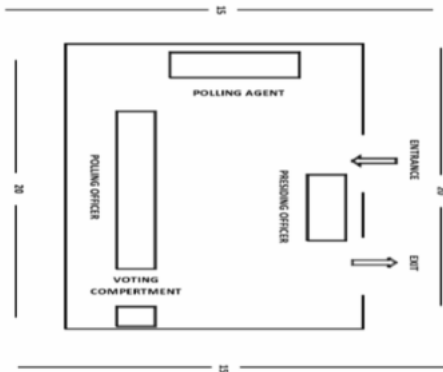

নির্বাচক নিবন্ধন আধিকারিকের স্বাক্ষর

Nazri Naksha

Google Map View

Polling Station Building Front View

Polling Station Front View

Cad View

Key MAP View

1 নাম : উত্তম আশুয়ান পিতার নাম: বাদল আশুয়ান বাড়ির নং : n0045 বয়স : 45 লিঙ্গ : পুরুষ	DPP2157691 ফটো উপলব্ধ	2 নাম : বার্না আশুয়ান স্বামীর নাম: উত্তম আশুয়ান বাড়ির নং : n0059 বয়স : 40 লিঙ্গ : মহিলা	DPP2157709 ফটো উপলব্ধ	3 নাম : সন্ধ্যা মালতী আশুয়ান স্বামীর নাম: বাদল আশুয়ান বাড়ির নং : n0068 বয়স : 65 লিঙ্গ : মহিলা	WB/33/230/075655 ফটো উপলব্ধ
4 নাম : সেক জানে আলম পিতার নাম: সেক রাসেদ বাড়ির নং : n0326 বয়স : 40 লিঙ্গ : পুরুষ	UOQ1897859 ফটো উপলব্ধ	5 নাম : রোসনা বিবি স্বামীর নাম: সেক সাবের আলি বাড়ির নং : N0317 বয়স : 27 লিঙ্গ : মহিলা	UOQ2042778 ফটো উপলব্ধ	6 নাম : সেক সাবের আলি পিতার নাম: সেক মুকলে আলি বাড়ির নং : n 0091 বয়স : 28 লিঙ্গ : পুরুষ	UOQ1897701 ফটো উপলব্ধ
7 নাম : রবিন সিং পিতার নাম: দেবেন্দ্র সিং বাড়ির নং : এন001 বয়স : 29 লিঙ্গ : পুরুষ	UOQ2255842 ফটো উপলব্ধ	8 নাম : জগদীশ সিং পিতার নাম: মতিলাল সিং বাড়ির নং : এন001 বয়স : 24 লিঙ্গ : পুরুষ	UOQ2247492 ফটো উপলব্ধ	9 নাম : মনি সিং স্বামীর নাম: রবিন সিং বাড়ির নং : এন001 বয়স : 27 লিঙ্গ : মহিলা	UOQ2255925 ফটো উপলব্ধ
10 নাম : সুবল করন পিতার নাম: নিত্যানন্দ করন বাড়ির নং : n0001 বয়স : 64 লিঙ্গ : পুরুষ	DPP1313055 ফটো উপলব্ধ	11 নাম : মঞ্জু করন স্বামীর নাম: সুবল করন বাড়ির নং : n0001 বয়স : 49 লিঙ্গ : মহিলা	DPP1313063 ফটো উপলব্ধ	12 নাম : অরুণ কুমার করন পিতার নাম: সুবল করন বাড়ির নং : n0001 বয়স : 39 লিঙ্গ : পুরুষ	UOQ1461938 ফটো উপলব্ধ
13 নাম : বরুণ করন পিতার নাম: সুবল করন বাড়ির নং : n0001 বয়স : 36 লিঙ্গ : পুরুষ	UOQ1381334 ফটো উপলব্ধ	14 নাম : প্রভাত খামরী পিতার নাম: স্বপন খামরী বাড়ির নং : এন0278 বয়স : 22 লিঙ্গ : পুরুষ	UOQ2255826 ফটো উপলব্ধ	15 নাম : অনিতা খামরী পিতার নাম: শিবু খামরী বাড়ির নং : এন0002 বয়স : 23 লিঙ্গ : মহিলা	UOQ2249720 ফটো উপলব্ধ
16 নাম : শ্রীমতী খামরী স্বামীর নাম: বিধান খামরী বাড়ির নং : এন0002 বয়স : 45 লিঙ্গ : মহিলা	UOQ2249746 ফটো উপলব্ধ	17 নাম : গয়া খামরী স্বামীর নাম: স্বপন খামরী বাড়ির নং : n0279 বয়স : 43 লিঙ্গ : মহিলা	UOQ1562321 ফটো উপলব্ধ	18 নাম : শিল্পা খামরী স্বামীর নাম: হরিহর খামরী বাড়ির নং : এন0002 বয়স : 28 লিঙ্গ : মহিলা	UOQ2105914 ফটো উপলব্ধ
19 নাম : বার্ণা খামরী পিতার নাম: গৌরঙ্গ খামরী বাড়ির নং : n0002 বয়স : 28 লিঙ্গ : মহিলা	UOQ1830389 ফটো উপলব্ধ	20 নাম : গঙ্গা দেহুরী পিতার নাম: মনোরঞ্জন দেহুরী বাড়ির নং : এন0002 বয়স : 27 লিঙ্গ : মহিলা	UOQ1896521 ফটো উপলব্ধ	21 নাম : জগদীশ খামরী পিতার নাম: মনুখ খামরী বাড়ির নং : এন0002 বয়স : 61 লিঙ্গ : পুরুষ	WB/33/229/150358 ফটো উপলব্ধ
22 নাম : রীনা খামরী স্বামীর নাম: জগদীশ খামরী বাড়ির নং : এন0002 বয়স : 52 লিঙ্গ : মহিলা	WB/33/229/150338 ফটো উপলব্ধ	23 নাম : শুভঙ্কর খামরী পিতার নাম: জগদীশ খামরী বাড়ির নং : এন0002 বয়স : 31 লিঙ্গ : পুরুষ	UOQ1567650 ফটো উপলব্ধ	24 নাম : রাজু খামরী পিতার নাম: নিমাই খামরী বাড়ির নং : এন0007 বয়স : 26 লিঙ্গ : পুরুষ	UOQ1928266 ফটো উপলব্ধ
25 নাম : হাঁসি খামরী স্বামীর নাম: বিনয় খামরী বাড়ির নং : n0002 বয়স : 53 লিঙ্গ : মহিলা	WB/33/230/078260 ফটো উপলব্ধ	# 26 নাম : বেবী খামরী স্বামীর নাম: গোবিন্দ খামরী বাড়ির নং : n0002 বয়স : 32 লিঙ্গ : মহিলা	UOQ1724129 ফটো উপলব্ধ	27 নাম : রাখাল খামরী পিতার নাম: পরেশচন্দ্র খামরী বাড়ির নং : n0002 বয়স : 29 লিঙ্গ : পুরুষ	UOQ1724095 ফটো উপলব্ধ
28 নাম : গৌরঙ্গ খামরী পিতার নাম: মনুখ খামরী বাড়ির নং : n0002 বয়স : 58 লিঙ্গ : পুরুষ	WB/33/230/078457 ফটো উপলব্ধ	29 নাম : কিশোরী খামরী স্বামীর নাম: গৌরঙ্গ খামরী বাড়ির নং : n0002 বয়স : 51 লিঙ্গ : মহিলা	WB/33/230/078524 ফটো উপলব্ধ	30 নাম : সাবিত্রী খামরী স্বামীর নাম: নিমাই খামরী বাড়ির নং : n0007 বয়স : 46 লিঙ্গ : মহিলা	DPP1645142 ফটো উপলব্ধ