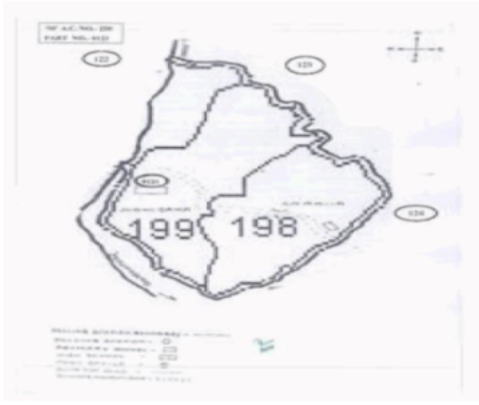

Nazri Naksha