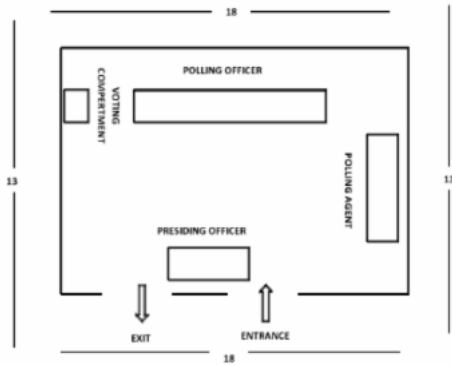

নির্বাচক নিবন্ধন আধিকারিকের স্বাক্ষর

Nazri Naksha

Google Map View

Polling Station Building Front View

Polling Station Front View

Cad View

Key MAP View

1	WB/33/230/099728	নাম : সুধীর ঘোষ পিতার নাম: বিশ্বস্তর ঘোষ বাড়ির নং : n0003 বয়স : 90 লিঙ্গ : পুরুষ	ফটো উপলব্ধ	2	WB/33/230/099663	নাম : সুলোচনা ঘোষ স্বামীর নাম: সুধীর ঘোষ বাড়ির নং : n0003 বয়স : 74 লিঙ্গ : মহিলা	ফটো উপলব্ধ	3	DPP1655299	নাম : সঞ্জয়কুমার ঘোষ পিতার নাম: সুধীরচন্দ্র ঘোষ বাড়ির নং : n0003 বয়স : 50 লিঙ্গ : পুরুষ	ফটো উপলব্ধ
4	DPP2073237	নাম : নিলীমা ঘোষ স্বামীর নাম: সঞ্জয় ঘোষ বাড়ির নং : n0003 বয়স : 40 লিঙ্গ : মহিলা	ফটো উপলব্ধ	5	WB/33/230/099635	নাম : রবীন্দ্রনাথ ঘোষ পিতার নাম: অভয় ঘোষ বাড়ির নং : n0004 বয়স : 61 লিঙ্গ : পুরুষ	ফটো উপলব্ধ	6	WB/33/230/099575	নাম : শোভাচাঁদ ঘোষ পিতার নাম: অভয় ঘোষ বাড়ির নং : n0004 বয়স : 57 লিঙ্গ : পুরুষ	ফটো উপলব্ধ
7	UOQ1648625	নাম : অমলেশ ঘোষ পিতার নাম: শোভাচাঁদ ঘোষ বাড়ির নং : n0004 বয়স : 30 লিঙ্গ : পুরুষ	ফটো উপলব্ধ	8	WB/33/230/099581	নাম : করুণাবালা ঘোষ স্বামীর নাম: রবীন্দ্র ঘোষ বাড়ির নং : n0004 বয়স : 53 লিঙ্গ : মহিলা	ফটো উপলব্ধ	9	WB/33/230/099579	নাম : রঞ্জনা ঘোষ স্বামীর নাম: চিত্তরঞ্জন ঘোষ বাড়ির নং : n0005 বয়স : 57 লিঙ্গ : মহিলা	ফটো উপলব্ধ
10	WB/33/230/099620	নাম : বংশীধর ঘোষ পিতার নাম: কুবের ঘোষ বাড়ির নং : n0006 বয়স : 82 লিঙ্গ : পুরুষ	ফটো উপলব্ধ	11	WB/33/230/099478	নাম : কাননবালা ঘোষ স্বামীর নাম: বংশীধর ঘোষ বাড়ির নং : n0006 বয়স : 72 লিঙ্গ : মহিলা	ফটো উপলব্ধ	12	DPP1905223	নাম : সৌমেন ঘোষ পিতার নাম: বংশীধর ঘোষ বাড়ির নং : n0006 বয়স : 47 লিঙ্গ : পুরুষ	ফটো উপলব্ধ
13	WB/33/230/099578	নাম : সন্তোষ ঘোষ পিতার নাম: গুহিরাম ঘোষ বাড়ির নং : n0007 বয়স : 62 লিঙ্গ : পুরুষ	ফটো উপলব্ধ	14	WB/33/230/099580	নাম : রুপালী ঘোষ স্বামীর নাম: সন্তোষ ঘোষ বাড়ির নং : n0007 বয়স : 57 লিঙ্গ : মহিলা	ফটো উপলব্ধ	15	WB/33/230/099582	নাম : সন্ধ্যারানী ঘোষ স্বামীর নাম: দিলীপ ঘোষ বাড়ির নং : n0007 বয়স : 60 লিঙ্গ : মহিলা	ফটো উপলব্ধ
16	UOQ0476663	নাম : দিব্যেন্দু ঘোষ পিতার নাম: দিলীপ কুমার ঘোষ বাড়ির নং : n0007 বয়স : 37 লিঙ্গ : পুরুষ	ফটো উপলব্ধ	17	UOQ1343060	নাম : মন্দাকিনী ঘোষ স্বামীর নাম: বৈকুণ্ঠ ঘোষ বাড়ির নং : n0008 বয়স : 80 লিঙ্গ : মহিলা	ফটো উপলব্ধ	18	WB/33/230/099154	নাম : ভারতী ঘোষ স্বামীর নাম: হরিপদ ঘোষ বাড়ির নং : n0009 বয়স : 77 লিঙ্গ : মহিলা	ফটো উপলব্ধ
19	WB/33/230/099264	নাম : আশীষ ঘোষ পিতার নাম: হরিপদ ঘোষ বাড়ির নং : n0009 বয়স : 59 লিঙ্গ : পুরুষ	ফটো উপলব্ধ	20	WB/33/230/099159	নাম : মিনু ঘোষ স্বামীর নাম: আশীষ ঘোষ বাড়ির নং : n0009 বয়স : 54 লিঙ্গ : মহিলা	ফটো উপলব্ধ	21	WB/33/230/099056	নাম : অজিত ঘোষ পিতার নাম: হরিপদ ঘোষ বাড়ির নং : n0009 বয়স : 57 লিঙ্গ : পুরুষ	ফটো উপলব্ধ
22	DPP1655224	নাম : লীলা ঘোষ স্বামীর নাম: অজিত ঘোষ বাড়ির নং : n0009 বয়স : 50 লিঙ্গ : মহিলা	ফটো উপলব্ধ	23	UOQ1189968	নাম : বিদ্যুৎ ঘোষ পিতার নাম: আশীষ ঘোষ বাড়ির নং : n0009 বয়স : 35 লিঙ্গ : পুরুষ	ফটো উপলব্ধ	24	UOQ1563311	নাম : বেলা ঘোষ স্বামীর নাম: বিদ্যুৎ ঘোষ বাড়ির নং : n0009 বয়স : 32 লিঙ্গ : মহিলা	ফটো উপলব্ধ
25	UOQ1563329	নাম : বরুণ ঘোষ পিতার নাম: আশীষ ঘোষ বাড়ির নং : n0009 বয়স : 32 লিঙ্গ : পুরুষ	ফটো উপলব্ধ	26	DPP1905199	নাম : জয়দেব ঘোষ পিতার নাম: কানাইলাল ঘোষ বাড়ির নং : n0035 বয়স : 56 লিঙ্গ : পুরুষ	ফটো উপলব্ধ	27	DPP1905207	নাম : বীণাপানী ঘোষ স্বামীর নাম: জয়দেব ঘোষ বাড়ির নং : n0035 বয়স : 51 লিঙ্গ : মহিলা	ফটো উপলব্ধ
28	DPP2159895	নাম : সন্দীপ ঘোষ পিতার নাম: দিলীপ ঘোষ বাড়ির নং : n0039 বয়স : 40 লিঙ্গ : পুরুষ	ফটো উপলব্ধ	29	DPP2159903	নাম : প্রদীপ কুমার ঘোষ পিতার নাম: চিত্তরঞ্জন ঘোষ বাড়ির নং : n0040 বয়স : 38 লিঙ্গ : পুরুষ	ফটো উপলব্ধ	30	UOQ0476630	নাম : কালিপদ ঘোষ পিতার নাম: গণেশ ঘোষ বাড়ির নং : n0044 বয়স : 67 লিঙ্গ : পুরুষ	ফটো উপলব্ধ