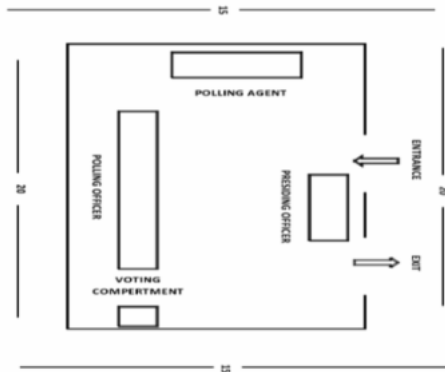

নির্বাচক নিবন্ধন আধিকারিকের স্বাক্ষর

Nazri Naksha

Google Map View

Polling Station Building Front View

Polling Station Front View

Cad View

Key MAP View

বিধানসভা নির্বাচনক্ষেত্রের নং, নাম : 220-নয়াগ্রাম  
ভাগ নং, নাম : 1-ভালুক খুলিয়া(অংশ)