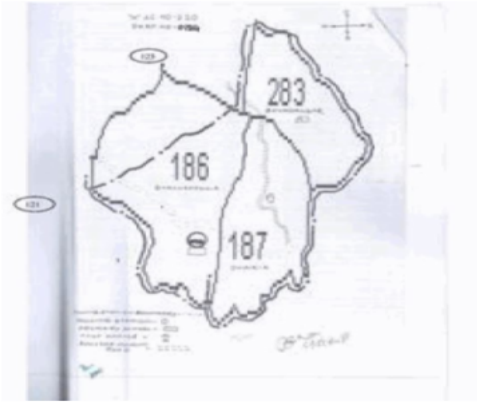

## নির্বাচক তালিকা 2026 S25 পশ্চিমবঙ্গ

বিধানসভা নির্বাচনক্ষেত্রের নং, নাম ও সংরক্ষণের স্থিতি : 220 - নয়াগ্রাম (তপশীলি উপজাতি)		অংশ নং : 125			
বিধানসভা নির্বাচনক্ষেত্রটি যে লোকসভা নির্বাচনক্ষেত্রের / ক্ষেত্রসমূহের অন্তর্ভুক্ত তার নং, নাম ও সংরক্ষণ স্থিতি : 33 - ঝাড়গ্রাম (তপশীলি উপজাতি)					
1. সংশোধনের পূর্ণ বিবরণ					
সংশোধনের বৎসর :	2026	নির্বাচক তালিকার পরিচিতি :			
ভিত্তি তারিখ :	01-01-2026	বিশেষ নিবিড় সংশোধনী ২০২৬-এর চূড়ান্ত ভোটার তালিকা			
সংশোধনের প্রকৃতি :	বিশেষ নিবিড় সংশোধনী 2026				
প্রকাশনার তারিখ :	28-02-2026				
2. অংশ ও নির্বাচনী এলাকার পূর্ণ বিবরণ :					
অংশের ভাগ নং ও নাম :					
1-ভালুক খুলিয়া(অংশ)					
2-ঝরিয়া					
3-বায়াজঙ্গল					
	প্রধান শহর/গ্রাম	: ভালুকখুলিয়া			
	ওয়ার্ড	:			
	থানা	: বেলিয়াবেড়া			
	গ্রাম পঞ্চগয়েত	: কুলিয়ানা			
	ব্লক	: গোপীবল্লভপুর-2			
	মহকুমা	: ঝাড়গ্রাম			
	জেলা	: ঝাড়গ্রাম			
	পিন	: 721517			
3. ভোট গ্রহন কেন্দ্রের পূর্ণ বিবরণ :					
ভোট গ্রহন কেন্দ্রের নং, নাম :	ভোট গ্রহন কেন্দ্রের শ্রেণী :		গ্রামীণ		
125 - ভালুক খুলিয়া প্রাথমিক বিদ্যালয়	এই অংশে সহায়ক ভোটগ্রহন কেন্দ্রের সংখ্যা		0		
ভোট গ্রহন কেন্দ্রের ঠিকানা :	:				
ভালুক খুলিয়া প্রাথমিক বিদ্যালয়, -, ভালুকখুলিয়া					
4. নির্বাচকের সংখ্যা :					
প্রথম ক্রমিক নং	শেষ ক্রমিক নং	মোট সংখ্যা			
		পুরুষ	মহিলা	তৃতীয় লিঙ্গ	মোট
1	983	498	485	0	983

নির্বাচক নিবন্ধন আধিকারিকের স্বাক্ষর

Nazri Naksha

Google Map View

Polling Station Building Front View

Polling Station Front View

Cad View

Key MAP View

বিধানসভা নির্বাচনক্ষেত্রের নং, নাম : 220-নয়াগ্রাম  
ভাগ নং, নাম : 1-ভালুক খুলিয়া(অংশ)