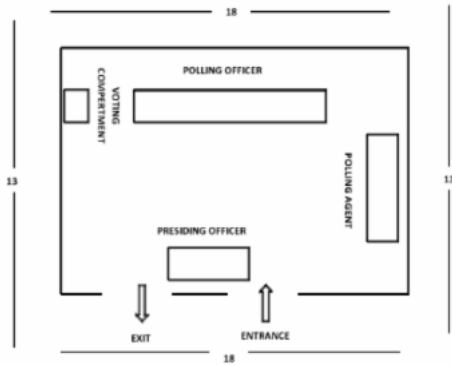

নির্বাচক নিবন্ধন আধিকারিকের স্বাক্ষর

Nazri Naksha

Google Map View

Polling Station Building Front View

Polling Station Front View

Cad View

Key MAP View

বিধানসভা নির্বাচনক্ষেত্রের নং, নাম : 220-নয়াগ্রাম  
ভাগ নং, নাম : 1-পিঠাপুরা