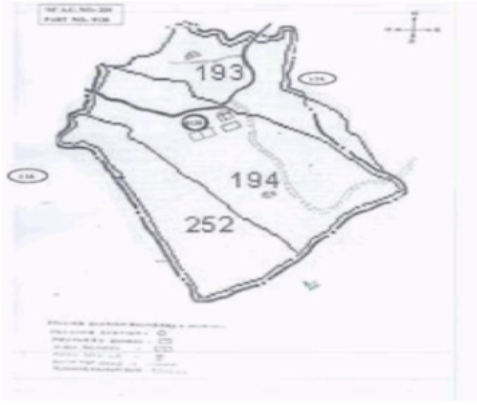

Nazri Naksha