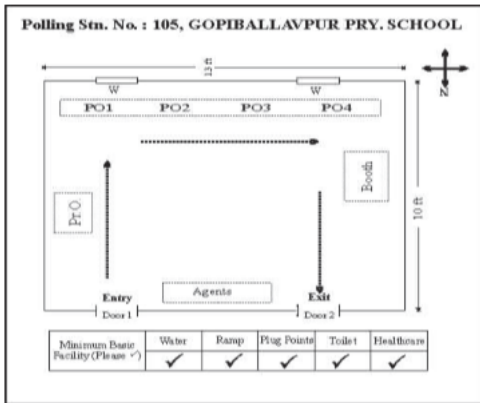

নির্বাচক নিবন্ধন আধিকারিকের স্বাক্ষর

Nazri Naksha

Google Map View

Polling Station Building Front View

Polling Station Front View

Cad View

Key MAP View

বিধানসভা নির্বাচনক্ষেত্রের নং, নাম : 220-নয়াগ্রাম
ভাগ নং, নাম : 1-আলমপুর পিড়াশিমুল (অংশ)