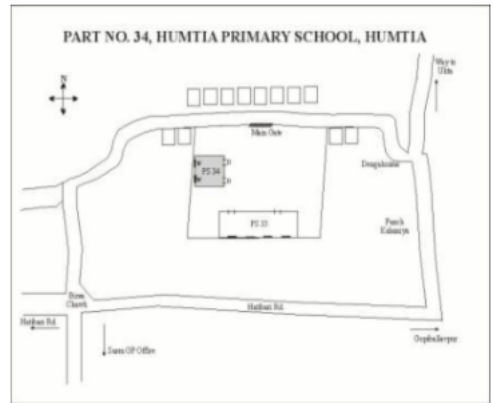

নির্বাচক নিবন্ধন আধিকারিকের স্বাক্ষর

Nazri Naksha

Google Map View

Polling Station Building Front View

Polling Station Front View

Cad View

Key MAP View

1	WB/33/229/144166	নাম : ছতিশ কামিল্যা পিতার নাম: দুর্গোদন কামিল্যা বাড়ির নং : n0034 বয়স : 79 লিঙ্গ : পুরুষ	ফটো উপলব্ধ	2	WB/33/229/144221	নাম : নিরুলা কামিলা স্বামীর নাম: ছতিশ কামিলা বাড়ির নং : n0034 বয়স : 66 লিঙ্গ : মহিলা	ফটো উপলব্ধ	3	MJB1572650	নাম : সনাতন কামিলা পিতার নাম: ছতিশ কামিলা বাড়ির নং : n0034 বয়স : 44 লিঙ্গ : পুরুষ	ফটো উপলব্ধ
4	UOQ1193267	নাম : ছন্দা কামিলা স্বামীর নাম: সনাতন কামিলা বাড়ির নং : n0034 বয়স : 44 লিঙ্গ : মহিলা	ফটো উপলব্ধ	5	UOQ1305291	নাম : বনবিহারী কামিলা পিতার নাম: ছতিশ কামিলা বাড়ির নং : n0034 বয়স : 35 লিঙ্গ : পুরুষ	ফটো উপলব্ধ	6	UOQ1727445	নাম : পুষ্প রানা (কামিলা) স্বামীর নাম: বনবিহারী কামিলা বাড়ির নং : n0034 বয়স : 30 লিঙ্গ : মহিলা	ফটো উপলব্ধ
7	UOQ2177863	নাম : রুস্পা কামিল স্বামীর নাম: দুর্গোদন কামিল বাড়ির নং : 0033 বয়স : 30 লিঙ্গ : মহিলা	ফটো উপলব্ধ	8	WB/33/229/144375	নাম : হেমন্ত কামিলা পিতার নাম: গোপীনাথ কামিলা বাড়ির নং : n0033 বয়স : 73 লিঙ্গ : পুরুষ	ফটো উপলব্ধ	9	WB/33/229/144252	নাম : ধীরবালা কামিলা স্বামীর নাম: হেমন্ত কামিলা বাড়ির নং : n0033 বয়স : 63 লিঙ্গ : মহিলা	ফটো উপলব্ধ
10	UOQ1465111	নাম : শ্যাম সুন্দর কামিলা পিতার নাম: হেমন্ত কামিলা বাড়ির নং : n0033 বয়স : 37 লিঙ্গ : পুরুষ	ফটো উপলব্ধ	11	UOQ1941830	নাম : নবরঞ্জন কামিলা পিতার নাম: হেমন্ত কামিলা বাড়ির নং : n0033 বয়স : 26 লিঙ্গ : পুরুষ	ফটো উপলব্ধ	12	MJB2093532	নাম : সুনীল খোন্দা পিতার নাম: অখিল খোন্দা বাড়ির নং : N/0156 বয়স : 44 লিঙ্গ : পুরুষ	ফটো উপলব্ধ
13	UOQ1193432	নাম : বিনতা খোন্দা স্বামীর নাম: সুনীল খোন্দা বাড়ির নং : N/0156 বয়স : 40 লিঙ্গ : মহিলা	ফটো উপলব্ধ	14	UOQ2278083	নাম : বিষ্ণুপ্রিয়া খোন্দা স্বামীর নাম: গুণাধর খোন্দা বাড়ির নং : n0011 বয়স : 49 লিঙ্গ : মহিলা	ফটো উপলব্ধ	15	UOQ2273852	নাম : প্রশান্ত খোন্দা পিতার নাম: সত্যেন খোন্দা বাড়ির নং : এন০০০৯ বয়স : 22 লিঙ্গ : পুরুষ	ফটো উপলব্ধ
16	UOQ2278976	নাম : লক্ষী বালা খোন্দা স্বামীর নাম: উপেন্দ্র খোন্দা বাড়ির নং : n0009 বয়স : 72 লিঙ্গ : মহিলা	ফটো উপলব্ধ	17	UOQ1305077	নাম : স্বপন কুমার খোন্দা পিতার নাম: উপেন্দ্র খোন্দা বাড়ির নং : n0009 বয়স : 36 লিঙ্গ : পুরুষ	ফটো উপলব্ধ	18	UOQ1649771	নাম : মঞ্জু সাউ খোন্দা স্বামীর নাম: স্বপন কুমার খোন্দা বাড়ির নং : n0009 বয়স : 31 লিঙ্গ : মহিলা	ফটো উপলব্ধ
19	UOQ1942150	নাম : সসিতা খোন্দা স্বামীর নাম: আশিষ খোন্দা বাড়ির নং : n0035 বয়স : 29 লিঙ্গ : মহিলা	ফটো উপলব্ধ	20	UOQ1305085	নাম : মনিকা খোন্দা স্বামীর নাম: তপন কুমার খোন্দা বাড়ির নং : n0009 বয়স : 39 লিঙ্গ : মহিলা	ফটো উপলব্ধ	21	MJB1572692	নাম : তপন কুমার খোন্দা পিতার নাম: উপেন্দ্র খোন্দা বাড়ির নং : n0009 বয়স : 45 লিঙ্গ : পুরুষ	ফটো উপলব্ধ
22	MJB1134808	নাম : সুজাতা খোন্দা স্বামীর নাম: সত্যবান খোন্দা বাড়ির নং : n0009 বয়স : 47 লিঙ্গ : মহিলা	ফটো উপলব্ধ	23	UOQ2231439	নাম : সত্যবান খোন্দা পিতার নাম: উপেন্দ্র খোন্দা বাড়ির নং : n0009 বয়স : 57 লিঙ্গ : পুরুষ	ফটো উপলব্ধ	24	UOQ2226579	নাম : সৌভিক খোন্দা পিতার নাম: সত্যবান খোন্দা বাড়ির নং : 0009 বয়স : 22 লিঙ্গ : পুরুষ	ফটো উপলব্ধ
25	UOQ2116929	নাম : সুশান্ত খোন্দা পিতার নাম: সত্যেন খোন্দা বাড়ির নং : 0009 বয়স : 25 লিঙ্গ : পুরুষ	ফটো উপলব্ধ	26	UOQ2174852	নাম : শ্রাবনী খোন্দা পিতার নাম: সুকুমার খোন্দা বাড়ির নং : এন0035 বয়স : 24 লিঙ্গ : মহিলা	ফটো উপলব্ধ	27	UOQ2045672	নাম : বিশুজিৎ খোন্দা পিতার নাম: গুণধর খোন্দা বাড়ির নং : n0011 বয়স : 25 লিঙ্গ : পুরুষ	ফটো উপলব্ধ
28	UOQ1832153	নাম : ববিতা খোন্দা স্বামীর নাম: উজ্জল খোন্দা বাড়ির নং : n0011 বয়স : 28 লিঙ্গ : মহিলা	ফটো উপলব্ধ	29	UOQ1383488	নাম : আশীষ খোন্দা পিতার নাম: অখিল খোন্দা বাড়ির নং : n0035 বয়স : 34 লিঙ্গ : পুরুষ	ফটো উপলব্ধ	30	UOQ1193325	নাম : সুমিত্রা খোন্দা স্বামীর নাম: সুরভ খোন্দা বাড়ির নং : n0035 বয়স : 38 লিঙ্গ : মহিলা	ফটো উপলব্ধ