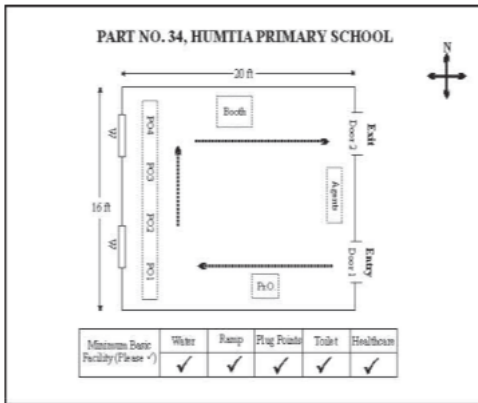

নির্বাচক নিবন্ধন আধিকারিকের স্বাক্ষর

Nazri Naksha

Google Map View

Polling Station Building Front View

Polling Station Front View

Cad View

Key MAP View

1	WB/33/229/144166	নাম : ছতিশ কামিল্যা পিতার নাম: দুর্গোদন কামিল্যা বাড়ির নং : n0034 বয়স : 79 লিঙ্গ : পুরুষ	ফটো উপলব্ধ	2	WB/33/229/144221	নাম : নিরুলা কামিলা স্বামীর নাম: ছতিশ কামিলা বাড়ির নং : n0034 বয়স : 66 লিঙ্গ : মহিলা	ফটো উপলব্ধ	3	MJB1572650	নাম : সনাতন কামিলা পিতার নাম: ছতিশ কামিলা বাড়ির নং : n0034 বয়স : 44 লিঙ্গ : পুরুষ	ফটো উপলব্ধ
4	UOQ1193267	নাম : ছন্দা কামিলা স্বামীর নাম: সনাতন কামিলা বাড়ির নং : n0034 বয়স : 44 লিঙ্গ : মহিলা	ফটো উপলব্ধ	5	UOQ1305291	নাম : বনবিহারী কামিলা পিতার নাম: ছতিশ কামিলা বাড়ির নং : n0034 বয়স : 35 লিঙ্গ : পুরুষ	ফটো উপলব্ধ	6	UOQ1727445	নাম : পুষ্প রানা (কামিলা) স্বামীর নাম: বনবিহারী কামিলা বাড়ির নং : n0034 বয়স : 30 লিঙ্গ : মহিলা	ফটো উপলব্ধ
7	UOQ2177863	নাম : রুস্পা কামিল স্বামীর নাম: দুর্গোদন কামিল বাড়ির নং : 0033 বয়স : 30 লিঙ্গ : মহিলা	ফটো উপলব্ধ	8	WB/33/229/144375	নাম : হেমন্ত কামিলা পিতার নাম: গোপীনাথ কামিলা বাড়ির নং : n0033 বয়স : 73 লিঙ্গ : পুরুষ	ফটো উপলব্ধ	9	WB/33/229/144252	নাম : ধীরবালা কামিলা স্বামীর নাম: হেমন্ত কামিলা বাড়ির নং : n0033 বয়স : 63 লিঙ্গ : মহিলা	ফটো উপলব্ধ
10	UOQ1465111	নাম : শ্যাম সুন্দর কামিলা পিতার নাম: হেমন্ত কামিলা বাড়ির নং : n0033 বয়স : 37 লিঙ্গ : পুরুষ	ফটো উপলব্ধ	11	UOQ1941830	নাম : নবরঞ্জন কামিলা পিতার নাম: হেমন্ত কামিলা বাড়ির নং : n0033 বয়স : 26 লিঙ্গ : পুরুষ	ফটো উপলব্ধ	12	MJB2093532	নাম : সুনীল খোন্দা পিতার নাম: অখিল খোন্দা বাড়ির নং : N/0156 বয়স : 44 লিঙ্গ : পুরুষ	ফটো উপলব্ধ
13	UOQ1193432	নাম : বিনতা খোন্দা স্বামীর নাম: সুনীল খোন্দা বাড়ির নং : N/0156 বয়স : 40 লিঙ্গ : মহিলা	ফটো উপলব্ধ	14	UOQ2278083	নাম : বিষ্ণুপ্রিয়া খোন্দা স্বামীর নাম: গুণাধর খোন্দা বাড়ির নং : n0011 বয়স : 49 লিঙ্গ : মহিলা	ফটো উপলব্ধ	15	UOQ2273852	নাম : প্রশান্ত খোন্দা পিতার নাম: সত্যেন খোন্দা বাড়ির নং : এন০০০৯ বয়স : 22 লিঙ্গ : পুরুষ	ফটো উপলব্ধ
16	UOQ2278976	নাম : লক্ষী বালা খোন্দা স্বামীর নাম: উপেন্দ্র খোন্দা বাড়ির নং : n0009 বয়স : 72 লিঙ্গ : মহিলা	ফটো উপলব্ধ	17	UOQ1305077	নাম : স্বপন কুমার খোন্দা পিতার নাম: উপেন্দ্র খোন্দা বাড়ির নং : n0009 বয়স : 36 লিঙ্গ : পুরুষ	ফটো উপলব্ধ	18	UOQ1649771	নাম : মঞ্জু সাউ খোন্দা স্বামীর নাম: স্বপন কুমার খোন্দা বাড়ির নং : n0009 বয়স : 31 লিঙ্গ : মহিলা	ফটো উপলব্ধ
19	UOQ1942150	নাম : সসিতা খোন্দা স্বামীর নাম: আশিষ খোন্দা বাড়ির নং : n0035 বয়স : 29 লিঙ্গ : মহিলা	ফটো উপলব্ধ	20	UOQ1305085	নাম : মনিকা খোন্দা স্বামীর নাম: তপন কুমার খোন্দা বাড়ির নং : n0009 বয়স : 39 লিঙ্গ : মহিলা	ফটো উপলব্ধ	21	MJB1572692	নাম : তপন কুমার খোন্দা পিতার নাম: উপেন্দ্র খোন্দা বাড়ির নং : n0009 বয়স : 45 লিঙ্গ : পুরুষ	ফটো উপলব্ধ
22	MJB1134808	নাম : সুজাতা খোন্দা স্বামীর নাম: সত্যবান খোন্দা বাড়ির নং : n0009 বয়স : 47 লিঙ্গ : মহিলা	ফটো উপলব্ধ	23	UOQ2231439	নাম : সত্যবান খোন্দা পিতার নাম: উপেন্দ্র খোন্দা বাড়ির নং : n0009 বয়স : 57 লিঙ্গ : পুরুষ	ফটো উপলব্ধ	24	UOQ2226579	নাম : সৌভিক খোন্দা পিতার নাম: সত্যবান খোন্দা বাড়ির নং : 0009 বয়স : 22 লিঙ্গ : পুরুষ	ফটো উপলব্ধ
25	UOQ2116929	নাম : সুশান্ত খোন্দা পিতার নাম: সত্যেন খোন্দা বাড়ির নং : 0009 বয়স : 25 লিঙ্গ : পুরুষ	ফটো উপলব্ধ	26	UOQ2174852	নাম : শ্রাবনী খোন্দা পিতার নাম: সুকুমার খোন্দা বাড়ির নং : এন0035 বয়স : 24 লিঙ্গ : মহিলা	ফটো উপলব্ধ	27	UOQ2045672	নাম : বিশুজিৎ খোন্দা পিতার নাম: গুণধর খোন্দা বাড়ির নং : n0011 বয়স : 25 লিঙ্গ : পুরুষ	ফটো উপলব্ধ
28	UOQ1832153	নাম : ববিতা খোন্দা স্বামীর নাম: উজ্জল খোন্দা বাড়ির নং : n0011 বয়স : 28 লিঙ্গ : মহিলা	ফটো উপলব্ধ	29	UOQ1383488	নাম : আশীষ খোন্দা পিতার নাম: অখিল খোন্দা বাড়ির নং : n0035 বয়স : 34 লিঙ্গ : পুরুষ	ফটো উপলব্ধ	30	UOQ1193325	নাম : সুমিত্রা খোন্দা স্বামীর নাম: সুরভ খোন্দা বাড়ির নং : n0035 বয়স : 38 লিঙ্গ : মহিলা	ফটো উপলব্ধ