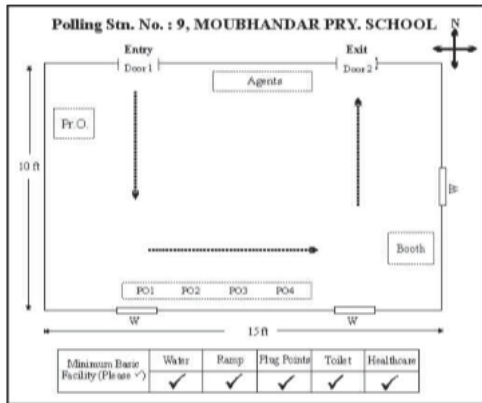

নির্বাচক নিবন্ধন আধিকারিকের স্বাক্ষর

Nazri Naksha

Google Map View

Polling Station Building Front View

Polling Station Front View

Cad View

Key MAP View

1	MJB1125939	নাম : স্বপন কুমার কাজিলাল পিতার নাম: নরেন কাজিলাল বাড়ির নং : n0019 বয়স : 67 লিঙ্গ : পুরুষ	ফটো উপলব্ধ	2	WB/33/229/027452	নাম : সবিতারানী কাজিলাল স্বামীর নাম: স্বপন কুমার কাজিলাল বাড়ির নং : n0019 বয়স : 58 লিঙ্গ : মহিলা	ফটো উপলব্ধ	3	UOQ1422690	নাম : সুদীপ্ত কাজিলাল পিতার নাম: স্বপন কাজিলাল বাড়ির নং : n0019 বয়স : 32 লিঙ্গ : পুরুষ	ফটো উপলব্ধ
4	WB/33/229/027348	নাম : সুমিত্রা গরাই স্বামীর নাম: কৃষ্ণচন্দ্র গরাই বাড়ির নং : n0003 বয়স : 67 লিঙ্গ : মহিলা	ফটো উপলব্ধ	5	MJB1125970	নাম : আশীষ কুমার গরাই পিতার নাম: কৃষ্ণচন্দ্র গরাই বাড়ির নং : n0003 বয়স : 52 লিঙ্গ : পুরুষ	ফটো উপলব্ধ	6	MJB1512110	নাম : মিনতি গরাই স্বামীর নাম: আশীষ গরাই বাড়ির নং : n0003 বয়স : 47 লিঙ্গ : মহিলা	ফটো উপলব্ধ
7	WB/33/229/027435	নাম : গুহিরাম গরাই পিতার নাম: নছুমোহন গরাই বাড়ির নং : n0004 বয়স : 64 লিঙ্গ : পুরুষ	ফটো উপলব্ধ	8	WB/33/229/027319	নাম : বুনুরানী গরাই স্বামীর নাম: গুহিরাম গরাই বাড়ির নং : n0004 বয়স : 53 লিঙ্গ : মহিলা	ফটো উপলব্ধ	9	UOQ1272244	নাম : উত্তম গরাই পিতার নাম: গুহিরাম গরাই বাড়ির নং : n0004 বয়স : 35 লিঙ্গ : পুরুষ	ফটো উপলব্ধ
10	UOQ1628601	নাম : গৌতম গরাই পিতার নাম: গুহিরাম গরাই বাড়ির নং : n0004 বয়স : 30 লিঙ্গ : পুরুষ	ফটো উপলব্ধ	11	UOQ1272251	নাম : ব্রজমোহন গরাই পিতার নাম: নছুমোহন গরাই বাড়ির নং : n0005 বয়স : 73 লিঙ্গ : পুরুষ	ফটো উপলব্ধ	12	WB/33/229/027317	নাম : সুভাষিনী গরাই স্বামীর নাম: ব্রজমোহন গরাই বাড়ির নং : n0005 বয়স : 64 লিঙ্গ : মহিলা	ফটো উপলব্ধ
13	UOQ0049635	নাম : রবীন্দ্র নাথ গরাই পিতার নাম: ব্রজমোহন গরাই বাড়ির নং : n0005 বয়স : 40 লিঙ্গ : পুরুষ	ফটো উপলব্ধ	14	MJB1126549	নাম : সনাতন গরাই পিতার নাম: যোগেন্দ্র গরাই বাড়ির নং : n0006 বয়স : 53 লিঙ্গ : পুরুষ	ফটো উপলব্ধ	15	MJB1125921	নাম : রীতা গরাই স্বামীর নাম: সনাতন গরাই বাড়ির নং : n0006 বয়স : 48 লিঙ্গ : মহিলা	ফটো উপলব্ধ
16	WB/33/229/027456	নাম : নিতাইচন্দ্র গরাই পিতার নাম: যোগেন্দ্র গরাই বাড়ির নং : n0007 বয়স : 63 লিঙ্গ : পুরুষ	ফটো উপলব্ধ	17	MJB1125913	নাম : পুষ্পলতা গরাই স্বামীর নাম: নিতাই চন্দ্র গরাই বাড়ির নং : n0007 বয়স : 54 লিঙ্গ : মহিলা	ফটো উপলব্ধ	18	UOQ1523356	নাম : তপন কুমার গরাই পিতার নাম: নিত্যানন্দ গরাই বাড়ির নং : n0007 বয়স : 31 লিঙ্গ : পুরুষ	ফটো উপলব্ধ
19	UOQ1272327	নাম : তাপস গরাই পিতার নাম: নিত্যানন্দ গরাই বাড়ির নং : n0117 বয়স : 36 লিঙ্গ : পুরুষ	ফটো উপলব্ধ	20	UOQ2014504	নাম : সুজীত গরাই পিতার নাম: সনাতন গরাই বাড়ির নং : n0006 বয়স : 25 লিঙ্গ : পুরুষ	ফটো উপলব্ধ	21	UOQ2111797	নাম : দেবী গরাই স্বামীর নাম: রবীন্দ্র নাথ গরাই বাড়ির নং : 108 বয়স : 26 লিঙ্গ : মহিলা	ফটো উপলব্ধ
22	UOQ1881622	নাম : শিব শঙ্কর গরাই পিতার নাম: সনাতন গরাই বাড়ির নং : n 0006 বয়স : 27 লিঙ্গ : পুরুষ	ফটো উপলব্ধ	23	UOQ2205318	নাম : কার্তিক গরাই পিতার নাম: আশীষ কুমার গরাই বাড়ির নং : 0003 বয়স : 24 লিঙ্গ : পুরুষ	ফটো উপলব্ধ	24	UOQ2270692	নাম : মৌমিতা মন্ডল গরাই স্বামীর নাম: তাপস গরাই বাড়ির নং : 0007 বয়স : 26 লিঙ্গ : মহিলা	ফটো উপলব্ধ
25	UOQ1806868	নাম : উতপলা ঘোষ(মন্ডল) স্বামীর নাম: দিলীপ কুমার মন্ডল বাড়ির নং : n0190 বয়স : 51 লিঙ্গ : মহিলা	ফটো উপলব্ধ	26	UOQ1422567	নাম : পারুল রানী ঘোষ(মন্ডল) স্বামীর নাম: রাধাকৃষ্ণ মন্ডল বাড়ির নং : n0113 বয়স : 32 লিঙ্গ : মহিলা	ফটো উপলব্ধ	27	WB/33/229/027259	নাম : প্রিয়নাথ জানা পিতার নাম: ঈশ্বর জানা বাড়ির নং : n0020 বয়স : 90 লিঙ্গ : পুরুষ	ফটো উপলব্ধ
28	WB/33/229/027226	নাম : অজিতকুমার জানা পিতার নাম: প্রিয়নাথ জানা বাড়ির নং : n0020 বয়স : 63 লিঙ্গ : পুরুষ	ফটো উপলব্ধ	29	WB/33/229/027050	নাম : আল্পনারানী জানা স্বামীর নাম: অজিত কুমার জানা বাড়ির নং : n0020 বয়স : 55 লিঙ্গ : মহিলা	ফটো উপলব্ধ	30	UOQ1523364	নাম : অনূপম জানা পিতার নাম: অজিত কুমার জানা বাড়ির নং : n0020 বয়স : 32 লিঙ্গ : পুরুষ	ফটো উপলব্ধ