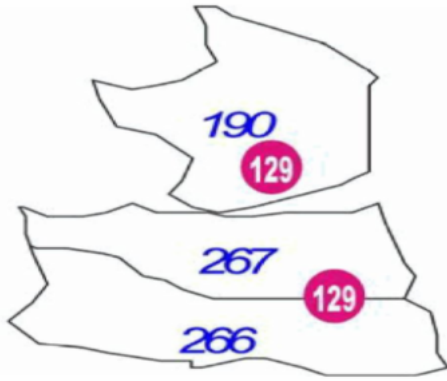

Nazri Naksha