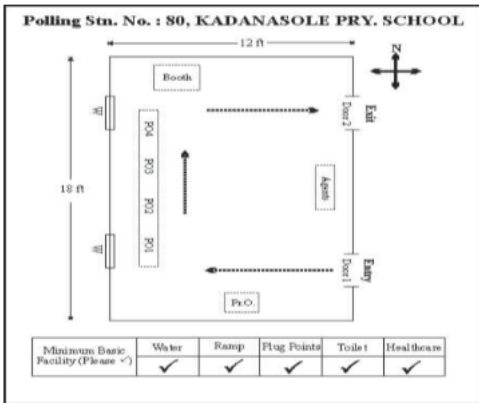

নির্বাচক নিবন্ধন আধিকারিকের স্বাক্ষর

Nazri Naksha

Google Map View

Polling Station Building Front View

Polling Station Front View

Cad View

Key MAP View

1 নাম : রুপা করন স্বামীর নাম: পিন্টু করন বাড়ির নং : n0052 বয়স : 31 লিঙ্গ : মহিলা	UOQ1727742 ফটো উপলব্ধ	2 নাম : সাগর করণ মায়ের নাম: কৃষ্ণ প্রসাদ করণ বাড়ির নং : n0053 বয়স : 25 লিঙ্গ : পুরুষ	UOQ2043107 ফটো উপলব্ধ	3 নাম : জ্ঞানেন্দ্র করণ পিতার নাম: গোপীনাথ করণ বাড়ির নং : n0051 বয়স : 86 লিঙ্গ : পুরুষ	WB/33/229/171223 ফটো উপলব্ধ
4 নাম : কল্যাণী করণ স্বামীর নাম: জ্ঞানেন্দ্র করণ বাড়ির নং : n0051 বয়স : 77 লিঙ্গ : মহিলা	WB/33/229/171383 ফটো উপলব্ধ	5 নাম : সমীর করণ পিতার নাম: জ্ঞানেন্দ্র করণ বাড়ির নং : n0051 বয়স : 53 লিঙ্গ : পুরুষ	WB/33/229/171197 ফটো উপলব্ধ	6 নাম : শ্রীকান্ত করণ পিতার নাম: জ্ঞানেন্দ্র করণ বাড়ির নং : n0051 বয়স : 50 লিঙ্গ : পুরুষ	WB/33/229/171792 ফটো উপলব্ধ
7 নাম : সুতপা করন পিতার নাম: সুকুমার করন বাড়ির নং : n0053 বয়স : 28 লিঙ্গ : মহিলা	UOQ1832484 ফটো উপলব্ধ	8 নাম : মাধবী করন স্বামীর নাম: কৃষ্ণপ্রসাদ করন বাড়ির নং : n0053 বয়স : 48 লিঙ্গ : মহিলা	MJB1134733 ফটো উপলব্ধ	9 নাম : কৃষ্ণপ্রসাদ করণ পিতার নাম: প্রতাপ করণ বাড়ির নং : n0053 বয়স : 55 লিঙ্গ : পুরুষ	WB/33/229/171178 ফটো উপলব্ধ
10 নাম : সুকুমার করণ পিতার নাম: প্রতাপ করণ বাড়ির নং : n0053 বয়স : 62 লিঙ্গ : পুরুষ	WB/33/229/171371 ফটো উপলব্ধ	11 নাম : পিন্টু করন পিতার নাম: প্রভাস করন বাড়ির নং : n0052 বয়স : 45 লিঙ্গ : পুরুষ	MJB1173145 ফটো উপলব্ধ	12 নাম : কাননবালা করণ স্বামীর নাম: প্রভাস করণ বাড়ির নং : n0052 বয়স : 80 লিঙ্গ : মহিলা	WB/33/229/171382 ফটো উপলব্ধ
13 নাম : বন্দনা মণ্ডল (করন) স্বামীর নাম: শ্রীকান্ত করন বাড়ির নং : n0051 বয়স : 36 লিঙ্গ : মহিলা	UOQ1383751 ফটো উপলব্ধ	14 নাম : ঝন্টু করন পিতার নাম: জ্ঞানেন্দ্র করন বাড়ির নং : n0051 বয়স : 44 লিঙ্গ : পুরুষ	MJB1582204 ফটো উপলব্ধ	15 নাম : সুজাতা করন স্বামীর নাম: সুকুমার করন বাড়ির নং : n0053 বয়স : 48 লিঙ্গ : মহিলা	MJB1135029 ফটো উপলব্ধ
16 নাম : পৌলমী করন পিতার নাম: কৃষ্ণ প্রসাদ করন বাড়ির নং : n0169 বয়স : 27 লিঙ্গ : মহিলা	UOQ1889708 ফটো উপলব্ধ	17 নাম : সুচেতা করন পিতার নাম: সুকুমার করন বাড়ির নং : n0170 বয়স : 27 লিঙ্গ : মহিলা	UOQ1889716 ফটো উপলব্ধ	18 নাম : হরিপ্রিয়া খোর্দা পিতার নাম: মিহির খোর্দা বাড়ির নং : n0102 বয়স : 25 লিঙ্গ : মহিলা	UOQ2054245 ফটো উপলব্ধ
19 নাম : পূজা খোর্দা স্বামীর নাম: গুরুপ্রসাদ খোর্দা বাড়ির নং : n0093 বয়স : 25 লিঙ্গ : মহিলা	UOQ2043354 ফটো উপলব্ধ	20 নাম : মনুশ্রী ঘোষ স্বামীর নাম: মৃত্যুঞ্জয় ঘোষ বাড়ির নং : n0147 বয়স : 31 লিঙ্গ : মহিলা	UOQ1807460 ফটো উপলব্ধ	21 নাম : শান্তিময় ঘোষ পিতার নাম: রাজেন্দ্র ঘোষ বাড়ির নং : n0062 বয়স : 43 লিঙ্গ : পুরুষ	MJB1582246 ফটো উপলব্ধ
22 নাম : অভিষেক ঘোষ পিতার নাম: মুরলীধর ঘোষ বাড়ির নং : n0178 বয়স : 28 লিঙ্গ : পুরুষ	UOQ1923218 ফটো উপলব্ধ	23 নাম : সধিত্তা ঘোষ পিতার নাম: সজিত্ত ঘোষ বাড়ির নং : 0063 বয়স : 25 লিঙ্গ : মহিলা	UOQ2117596 ফটো উপলব্ধ	24 নাম : সাগর ঘোষ পিতার নাম: মতিলাল ঘোষ বাড়ির নং : 0061 বয়স : 24 লিঙ্গ : পুরুষ	UOQ2117497 ফটো উপলব্ধ
25 নাম : আল্পনা পাত্র ঘোষ স্বামীর নাম: সঞ্জীব ঘোষ বাড়ির নং : 0062 বয়স : 25 লিঙ্গ : মহিলা	UOQ2226892 ফটো উপলব্ধ	26 নাম : অমিতা ঘোষ স্বামীর নাম: তাপস কুমার ঘোষ বাড়ির নং : n0064 বয়স : 35 লিঙ্গ : মহিলা	UOQ1804236 ফটো উপলব্ধ	27 নাম : পম্পা ঘোষ পিতার নাম: পতিত পাবন ঘোষ বাড়ির নং : n0014 বয়স : 28 লিঙ্গ : মহিলা	UOQ1832443 ফটো উপলব্ধ
28 নাম : উমারানী ঘোষ স্বামীর নাম: সঞ্জয় ঘোষ বাড়ির নং : N/0028 বয়স : 33 লিঙ্গ : মহিলা	UOQ1465541 ফটো উপলব্ধ	29 নাম : সঞ্জয় ঘোষ পিতার নাম: রামচন্দ্র ঘোষ বাড়ির নং : N/0028 বয়স : 40 লিঙ্গ : পুরুষ	MJB2095438 ফটো উপলব্ধ	30 নাম : অনিমা ঘোষ স্বামীর নাম: রবীন্দ্রনাথ ঘোষ বাড়ির নং : NO-014 বয়স : 39 লিঙ্গ : মহিলা	MJB2095339 ফটো উপলব্ধ