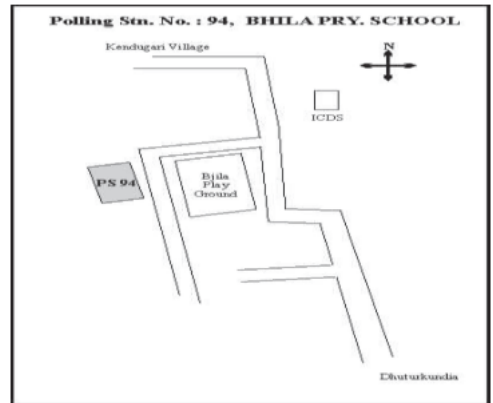

Key MAP View