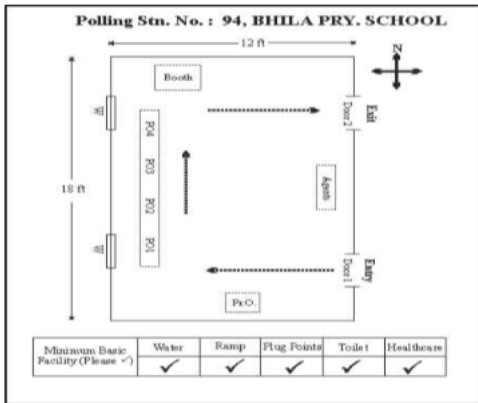

নির্বাচক নিবন্ধন আধিকারিকের স্বাক্ষর

Nazri Naksha

Google Map View

Polling Station Building Front View

Polling Station Front View

Cad View

Key MAP View

1	WB/33/229/147207	নাম : সুধীর আচার্য পিতার নাম: রাখাল আচার্য বাড়ির নং : n0001 বয়স : 64 লিঙ্গ : পুরুষ	ফটো উপলব্ধ	2	WB/33/229/147204	নাম : অপর্ণা আচার্য স্বামীর নাম: সুধীর আচার্য বাড়ির নং : n0001 বয়স : 57 লিঙ্গ : মহিলা	ফটো উপলব্ধ	3	UOQ1305507	নাম : অপূর্ব কুমার আচার্য পিতার নাম: সুধীর আচার্য বাড়ির নং : n0001 বয়স : 37 লিঙ্গ : পুরুষ	ফটো উপলব্ধ
4	UOQ1566983	নাম : লক্ষীকান্ত আচার্য পিতার নাম: সুধীর আচার্য বাড়ির নং : n0001 বয়স : 31 লিঙ্গ : পুরুষ	ফটো উপলব্ধ	5	WB/33/229/147270	নাম : রবীন্দ্র আচার্য পিতার নাম: গোবিন্দ আচার্য বাড়ির নং : n0003 বয়স : 62 লিঙ্গ : পুরুষ	ফটো উপলব্ধ	6	WB/33/229/147405	নাম : মিনতি আচার্য স্বামীর নাম: রবীন্দ্র আচার্য বাড়ির নং : n0003 বয়স : 57 লিঙ্গ : মহিলা	ফটো উপলব্ধ
7	UOQ1567049	নাম : আশিষ আচার্য পিতার নাম: রবীন্দ্র আচার্য বাড়ির নং : n0003 বয়স : 31 লিঙ্গ : পুরুষ	ফটো উপলব্ধ	8	WB/33/229/147085	নাম : সত্যবান আচার্য পিতার নাম: গোবিন্দ আচার্য বাড়ির নং : n0003 বয়স : 54 লিঙ্গ : পুরুষ	ফটো উপলব্ধ	9	MJB1573120	নাম : জয়ন্তী আচার্য স্বামীর নাম: সত্যবান আচার্য বাড়ির নং : n0003 বয়স : 48 লিঙ্গ : মহিলা	ফটো উপলব্ধ
10	WB/33/229/147249	নাম : সন্ধ্যারানী আচার্য স্বামীর নাম: আনন্দ আচার্য বাড়ির নং : n0003 বয়স : 69 লিঙ্গ : মহিলা	ফটো উপলব্ধ	11	WB/33/229/147441	নাম : সুশান্ত আচার্য পিতার নাম: আনন্দ আচার্য বাড়ির নং : n0003 বয়স : 51 লিঙ্গ : পুরুষ	ফটো উপলব্ধ	12	MJB1821297	নাম : রঞ্জরানী আচার্য স্বামীর নাম: সুশান্ত আচার্য বাড়ির নং : n0003 বয়স : 47 লিঙ্গ : মহিলা	ফটো উপলব্ধ
13	UOQ1465996	নাম : দেবশীষ আচার্য পিতার নাম: রবীন্দ্রনাথ আচার্য বাড়ির নং : n0164 বয়স : 34 লিঙ্গ : পুরুষ	ফটো উপলব্ধ	14	UOQ2048064	নাম : সুব্রত আচার্য পিতার নাম: সত্যবান আচার্য বাড়ির নং : n0003 বয়স : 25 লিঙ্গ : পুরুষ	ফটো উপলব্ধ	15	UOQ2047983	নাম : নন্দদুলাল আচার্য পিতার নাম: সুশান্ত আচার্য বাড়ির নং : n0003 বয়স : 25 লিঙ্গ : পুরুষ	ফটো উপলব্ধ
16	UOQ2068187	নাম : অর্পিতা আচার্য স্বামীর নাম: অপূর্ব কুমার আচার্য বাড়ির নং : n001 বয়স : 26 লিঙ্গ : মহিলা	ফটো উপলব্ধ	17	UOQ1941087	নাম : মমতা আচার্য স্বামীর নাম: দেবশীষ আচার্য বাড়ির নং : n0003 বয়স : 28 লিঙ্গ : মহিলা	ফটো উপলব্ধ	18	UOQ1940907	নাম : মধুসূদন ওঝা পিতার নাম: অবনী কুমার ওঝা বাড়ির নং : n0098 বয়স : 27 লিঙ্গ : পুরুষ	ফটো উপলব্ধ
19	UOQ1804285	নাম : রামকৃষ্ণ ওঝা পিতার নাম: আদিত্য ওঝা বাড়ির নং : n0098 বয়স : 35 লিঙ্গ : পুরুষ	ফটো উপলব্ধ	20	UOQ2227015	নাম : মঞ্জুলা তরাই ওঝা স্বামীর নাম: রামকৃষ্ণ ওঝা বাড়ির নং : 0098 বয়স : 28 লিঙ্গ : মহিলা	ফটো উপলব্ধ	21	UOQ2227031	নাম : নিতাই ওঝা পিতার নাম: বিমল ওঝা বাড়ির নং : 0100 বয়স : 22 লিঙ্গ : পুরুষ	ফটো উপলব্ধ
22	UOQ2227049	নাম : সুনিতা তরাই ওঝা স্বামীর নাম: সত্যজীবন ওঝা বাড়ির নং : 0099 বয়স : 26 লিঙ্গ : মহিলা	ফটো উপলব্ধ	23	UOQ2227072	নাম : রামজীবন ওঝা পিতার নাম: অশোক ওঝা বাড়ির নং : 0093 বয়স : 24 লিঙ্গ : পুরুষ	ফটো উপলব্ধ	24	UOQ2048148	নাম : গৌরাজ ওঝা পিতার নাম: বিমল ওঝা বাড়ির নং : n0100 বয়স : 25 লিঙ্গ : পুরুষ	ফটো উপলব্ধ
25	WB/33/229/147005	নাম : অশ্বিনী ওঝা পিতার নাম: শশিভূষণ ওঝা বাড়ির নং : n0011 বয়স : 62 লিঙ্গ : পুরুষ	ফটো উপলব্ধ	26	WB/33/229/147185	নাম : রত্না ওঝা স্বামীর নাম: অশ্বিনী ওঝা বাড়ির নং : n0011 বয়স : 54 লিঙ্গ : মহিলা	ফটো উপলব্ধ	27	WB/33/229/147026	নাম : ভবানী ওঝা পিতার নাম: শশিভূষণ ওঝা বাড়ির নং : n0011 বয়স : 54 লিঙ্গ : পুরুষ	ফটো উপলব্ধ
28	MJB1573153	নাম : দুর্গা ওঝা স্বামীর নাম: ভবানী ওঝা বাড়ির নং : n0011 বয়স : 45 লিঙ্গ : মহিলা	ফটো উপলব্ধ	29	WB/33/229/147062	নাম : ভানুমতী ওঝা স্বামীর নাম: শশীক ওঝা বাড়ির নং : n0012 বয়স : 77 লিঙ্গ : মহিলা	ফটো উপলব্ধ	30	WB/33/229/147225	নাম : সুবনবালা ওঝা স্বামীর নাম: সুরেন্দ্র ওঝা বাড়ির নং : n0098 বয়স : 83 লিঙ্গ : মহিলা	ফটো উপলব্ধ