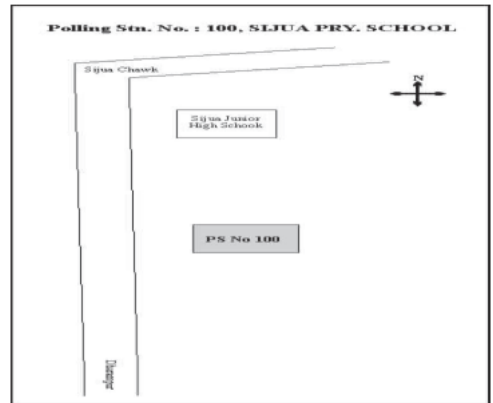

নির্বাচক নিবন্ধন আধিকারিকের স্বাক্ষর

Nazri Naksha

Google Map View

Polling Station Building Front View

Polling Station Front View

Cad View

Key MAP View

বিধানসভা নির্বাচনক্ষেত্রের নং, নাম : 220-নয়াগ্রাম  
ভাগ নং, নাম : 1-আলমপুর পিড়াশিমুল(অংশ)