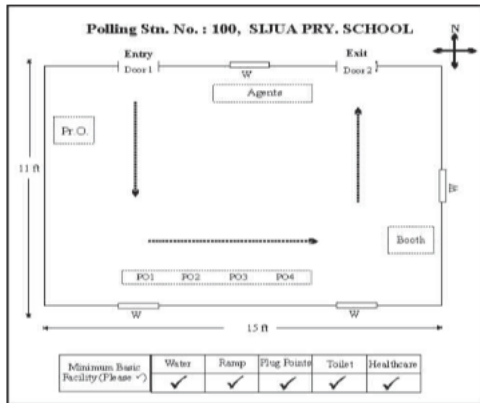

নির্বাচক নিবন্ধন আধিকারিকের স্বাক্ষর

Nazri Naksha

Google Map View

Polling Station Building Front View

Polling Station Front View

Cad View

Key MAP View

বিধানসভা নির্বাচনক্ষেত্রের নং, নাম : 220-নয়াগ্রাম  
ভাগ নং, নাম : 1-আলমপুর পিড়াশিমুল(অংশ)