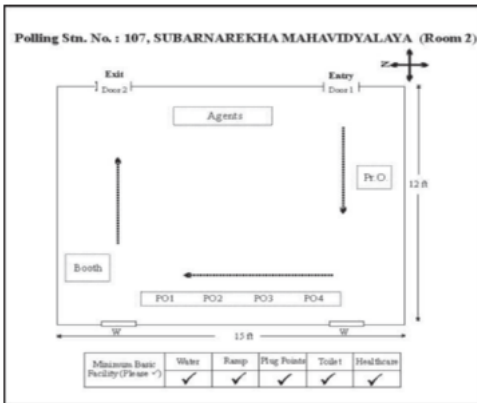

নির্বাচক নিবন্ধন আধিকারিকের স্বাক্ষর

Nazri Naksha

Google Map View

Polling Station Building Front View

Polling Station Front View

Cad View

Key MAP View

1 নাম : পিংকি সাধনদার (খামরী) স্বামীর নাম: প্রদীপ খামরী বাড়ির নং : n0078 বয়স : 34 লিঙ্গ : মহিলা	UOQ1384643 ফটো উপলব্ধ	2 নাম : মাদুরী কুণ্ড স্বামীর নাম: সত্যরঞ্জন কুণ্ড বাড়ির নং : n0078 বয়স : 42 লিঙ্গ : মহিলা	MJB1827732 ফটো উপলব্ধ	3 নাম : সত্যরঞ্জন কুণ্ড পিতার নাম: গোমস্তা কুণ্ড বাড়ির নং : n0078 বয়স : 44 লিঙ্গ : পুরুষ	MJB1756139 ফটো উপলব্ধ
4 নাম : অনিমা কুণ্ড স্বামীর নাম: চিত্তরঞ্জন কুণ্ড বাড়ির নং : n0078 বয়স : 44 লিঙ্গ : মহিলা	MJB1580968 ফটো উপলব্ধ	5 নাম : চিত্তরঞ্জন কুণ্ড পিতার নাম: গোমস্তা কুণ্ড বাড়ির নং : n0078 বয়স : 47 লিঙ্গ : পুরুষ	MJB1172568 ফটো উপলব্ধ	6 নাম : সুগন্ধা কুণ্ড স্বামীর নাম: গোমস্তা কুণ্ড বাড়ির নং : n0078 বয়স : 71 লিঙ্গ : মহিলা	WB/33/229/168331 ফটো উপলব্ধ
7 নাম : পঞ্চমী কুণ্ড স্বামীর নাম: ডমা কুণ্ড বাড়ির নং : n0078 বয়স : 77 লিঙ্গ : মহিলা	WB/33/229/168294 ফটো উপলব্ধ	8 নাম : মিনতী খামরী স্বামীর নাম: শ্রীমন্ত খামরী বাড়ির নং : n0196 বয়স : 46 লিঙ্গ : মহিলা	MJB1172238 ফটো উপলব্ধ	9 নাম : শ্রীমন্ত খামরী পিতার নাম: বোঁচা খামরী বাড়ির নং : n0196 বয়স : 52 লিঙ্গ : পুরুষ	WB/33/229/168021 ফটো উপলব্ধ
10 নাম : তুলসী খামরী স্বামীর নাম: বোঁচা খামরী বাড়ির নং : n0196 বয়স : 72 লিঙ্গ : মহিলা	WB/33/229/168078 ফটো উপলব্ধ	11 নাম : বোঁচা খামরী পিতার নাম: গিরীশ খামরী বাড়ির নং : n0196 বয়স : 78 লিঙ্গ : পুরুষ	WB/33/229/168064 ফটো উপলব্ধ	12 নাম : বুলেট খামরী পিতার নাম: শ্রীমন্ত খামরী বাড়ির নং : 0196 বয়স : 22 লিঙ্গ : পুরুষ	UOQ2316305 ফটো উপলব্ধ
13 নাম : সুজিত খামরী পিতার নাম: শ্রীমন্ত খামরী বাড়ির নং : 0196 বয়স : 21 লিঙ্গ : পুরুষ	UOQ2311108 ফটো উপলব্ধ	14 নাম : আরতী খামরী স্বামীর নাম: সনাতন খামরী বাড়ির নং : n0195 বয়স : 38 লিঙ্গ : মহিলা	UOQ1567981 ফটো উপলব্ধ	Q 15 নাম : শেফালী খামরী স্বামীর নাম: অপু খামরী বাড়ির নং : বয়স : 34 লিঙ্গ : মহিলা	UOQ1567973 ফটো উপলব্ধ
16 নাম : সাবিত্রী খামরী স্বামীর নাম: অশোক খামরী বাড়ির নং : n0195 বয়স : 62 লিঙ্গ : মহিলা	UOQ2340628 ফটো উপলব্ধ	17 নাম : অশোক খামরী পিতার নাম: সুশীল খামরী বাড়ির নং : n0195 বয়স : 74 লিঙ্গ : পুরুষ	WB/33/229/168504 ফটো উপলব্ধ	18 নাম : লাল্টু খামরী পিতার নাম: নিরঞ্জন খামরী বাড়ির নং : n0192 বয়স : 32 লিঙ্গ : পুরুষ	UOQ1467596 ফটো উপলব্ধ
19 নাম : সুকুমার খামরী পিতার নাম: নিরঞ্জন খামরী বাড়ির নং : n0192 বয়স : 39 লিঙ্গ : পুরুষ	UOQ1195346 ফটো উপলব্ধ	20 নাম : বিমলা খামরী স্বামীর নাম: নিরঞ্জন খামরী বাড়ির নং : n0192 বয়স : 65 লিঙ্গ : মহিলা	WB/33/229/168248 ফটো উপলব্ধ	21 নাম : নিরঞ্জন খামরী পিতার নাম: বিজয় খামরী বাড়ির নং : n0192 বয়স : 71 লিঙ্গ : পুরুষ	WB/33/229/168451 ফটো উপলব্ধ
22 নাম : দীপু খামরী স্বামীর নাম: সুনীল খামরী বাড়ির নং : n0087 বয়স : 44 লিঙ্গ : মহিলা	MJB1580984 ফটো উপলব্ধ	23 নাম : ঝুমারানী খামরী স্বামীর নাম: ভূষণ খামরী বাড়ির নং : n0087 বয়স : 59 লিঙ্গ : মহিলা	WB/33/229/168326 ফটো উপলব্ধ	24 নাম : প্রদীপ খামরী পিতার নাম: অধীন খামরী বাড়ির নং : n0087 বয়স : 44 লিঙ্গ : পুরুষ	UOQ0529768 ফটো উপলব্ধ
25 নাম : কম্পনা খামরী স্বামীর নাম: অধীন খামরী বাড়ির নং : n0087 বয়স : 65 লিঙ্গ : মহিলা	WB/33/229/168236 ফটো উপলব্ধ	26 নাম : অধীন খামরী পিতার নাম: ঈশ্বর খামরী বাড়ির নং : n0087 বয়স : 75 লিঙ্গ : পুরুষ	WB/33/229/168540 ফটো উপলব্ধ	27 নাম : বিন্দু খামরী স্বামীর নাম: প্রতাপ খামরী বাড়ির নং : n0086 বয়স : 74 লিঙ্গ : মহিলা	WB/33/229/168327 ফটো উপলব্ধ
28 নাম : প্রতাপ খামরী পিতার নাম: ঈশ্বর খামরী বাড়ির নং : n0086 বয়স : 84 লিঙ্গ : পুরুষ	WB/33/229/168632 ফটো উপলব্ধ	29 নাম : ভূষণ খামরী পিতার নাম: সন্তোষ খামরী বাড়ির নং : n0086 বয়স : 66 লিঙ্গ : পুরুষ	WB/33/229/168616 ফটো উপলব্ধ	30 নাম : ক্ষান্ত খামরী স্বামীর নাম: সন্তোষ খামরী বাড়ির নং : n0086 বয়স : 83 লিঙ্গ : মহিলা	WB/33/229/168337 ফটো উপলব্ধ