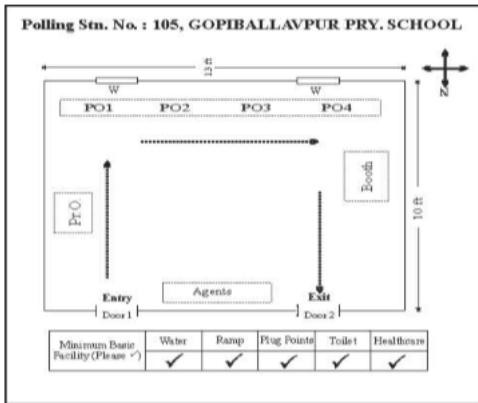

নির্বাচক নিবন্ধন আধিকারিকের স্বাক্ষর

Nazri Naksha

Google Map View

Polling Station Building Front View

Polling Station Front View

Cad View

Key MAP View

বিধানসভা নির্বাচনক্ষেত্রের নং, নাম : 220-নয়াগ্রাম
ভাগ নং, নাম : 1-ফুলবেড়িয়া