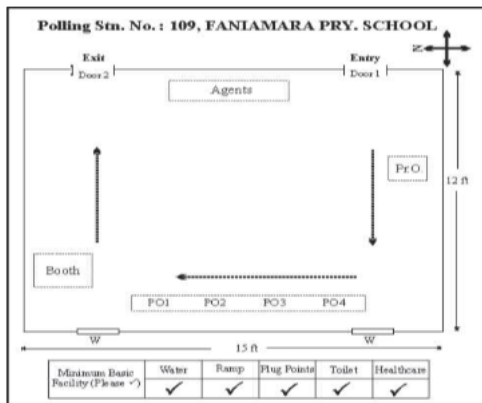

নির্বাচক নিবন্ধন আধিকারিকের স্বাক্ষর

Nazri Naksha

Google Map View

Polling Station Building Front View

Polling Station Front View

Cad View

Key MAP View

বিধানসভা নির্বাচনক্ষেত্রের নং, নাম : 220-নয়াগ্রাম
ভাগ নং, নাম : 1-ডুমুরিয়া