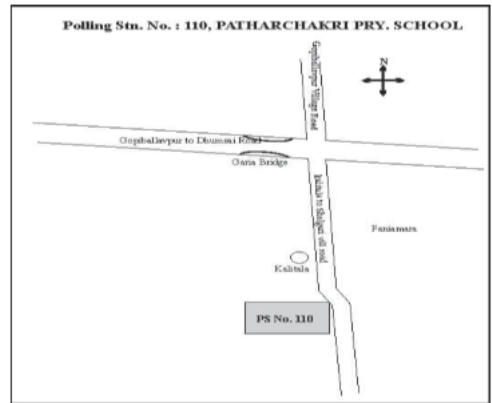

Key MAP View