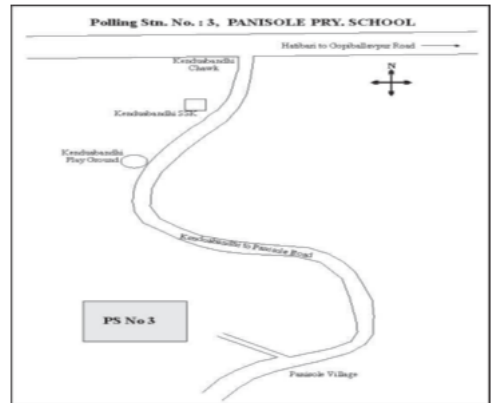

নির্বাচক তালিকা 2026 S25 পশ্চিমবঙ্গ

বিধানসভা নির্বাচনক্ষেত্রের নং, নাম ও সংরক্ষণের স্থিতি : 220 - নয়াগ্রাম (তপশীলি উপজাতি)		অংশ নং : 138			
বিধানসভা নির্বাচনক্ষেত্রটি যে লোকসভা নির্বাচনক্ষেত্রের / ক্ষেত্রসমূহের অন্তর্ভুক্ত তার নং, নাম ও সংরক্ষণ স্থিতি : 33 - ঝাড়গ্রাম (তপশীলি উপজাতি)					
1. সংশোধনের পূর্ণ বিবরণ					
সংশোধনের বৎসর :	2026	নির্বাচক তালিকার পরিচিতি :			
ভিত্তি তারিখ :	01-01-2026	বিশেষ নিবিড় সংশোধনী ২০২৬-এর চূড়ান্ত ভোটার তালিকা			
সংশোধনের প্রকৃতি :	বিশেষ নিবিড় সংশোধনী 2026				
প্রকাশনার তারিখ :	28-02-2026				
2. অংশ ও নির্বাচনী এলাকার পূর্ণ বিবরণ :					
অংশের ভাগ নং ও নাম :					
1-কদমখন্ডি	প্রধান শহর/গ্রাম		: কদমখন্ডি		
2-তেঁতুলিয়া(অংশ)	ওয়ার্ড		:		
3-তেঁতুলিয়া(অংশ)	থানা		: গোপীবল্লভপুর		
	গ্রাম পঞ্চগয়েত		: আলমপুর		
	ব্লক		: গোপীবল্লভপুর-1		
	মহকুমা		: ঝাড়গ্রাম		
	জেলা		: ঝাড়গ্রাম		
	পিন		: 721506		
3. ভোট গ্রহন কেন্দ্রের পূর্ণ বিবরণ :					
ভোট গ্রহন কেন্দ্রের নং, নাম :		ভোট গ্রহন কেন্দ্রের শ্রেণী :		গ্রামীণ	
138 - তেঁতুলিয়া প্রাথমিক বিদ্যালয়		এই অংশে সহায়ক ভোটগ্রহন কেন্দ্রের সংখ্যা		0	
ভোট গ্রহন কেন্দ্রের ঠিকানা :		:			
তেঁতুলিয়া প্রাথমিক বিদ্যালয়, -, তেঁতুলিয়া					
4. নির্বাচকের সংখ্যা :					
প্রথম ক্রমিক নং	শেষ ক্রমিক নং	মোট সংখ্যা			
		পুরুষ	মহিলা	তৃতীয় লিঙ্গ	মোট
1	1137	596	540	0	1136

নির্বাচক নিবন্ধন আধিকারিকের স্বাক্ষর

Nazri Naksha

Google Map View

Polling Station Building Front View

Polling Station Front View

Cad View

Key MAP View

বিধানসভা নির্বাচনক্ষেত্রের নং, নাম : 220-নয়াগ্রাম
ভাগ নং, নাম : 1-কদমখন্ডি