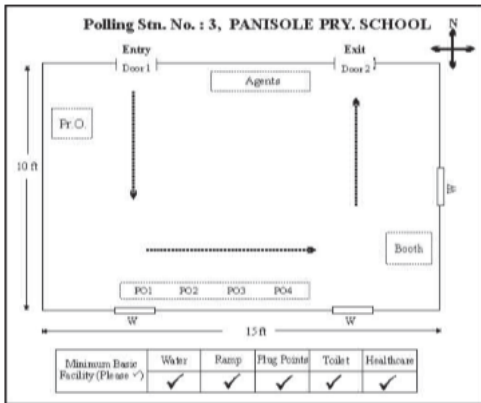

নির্বাচক তালিকা 2026 S25 পশ্চিমবঙ্গ

বিধানসভা নির্বাচনক্ষেত্রের নং, নাম ও সংরক্ষণের স্থিতি : 220 - নয়াগ্রাম (তপশীলি উপজাতি)		অংশ নং : 138			
বিধানসভা নির্বাচনক্ষেত্রটি যে লোকসভা নির্বাচনক্ষেত্রের / ক্ষেত্রসমূহের অন্তর্ভুক্ত তার নং, নাম ও সংরক্ষণ স্থিতি : 33 - ঝাড়গ্রাম (তপশীলি উপজাতি)					
1. সংশোধনের পূর্ণ বিবরণ					
সংশোধনের বৎসর :	2026	নির্বাচক তালিকার পরিচিতি :			
ভিত্তি তারিখ :	01-01-2026	বিশেষ নিবিড় সংশোধনী ২০২৬-এর চূড়ান্ত ভোটার তালিকা			
সংশোধনের প্রকৃতি :	বিশেষ নিবিড় সংশোধনী 2026				
প্রকাশনার তারিখ :	28-02-2026				
2. অংশ ও নির্বাচনী এলাকার পূর্ণ বিবরণ :					
অংশের ভাগ নং ও নাম :					
1-কদমখন্ডি	প্রধান শহর/গ্রাম		: কদমখন্ডি		
2-তেঁতুলিয়া(অংশ)	ওয়ার্ড		:		
3-তেঁতুলিয়া(অংশ)	থানা		: গোপীবল্লভপুর		
	গ্রাম পঞ্চগয়েত		: আলমপুর		
	ব্লক		: গোপীবল্লভপুর-1		
	মহকুমা		: ঝাড়গ্রাম		
	জেলা		: ঝাড়গ্রাম		
	পিন		: 721506		
3. ভোট গ্রহন কেন্দ্রের পূর্ণ বিবরণ :					
ভোট গ্রহন কেন্দ্রের নং, নাম :		ভোট গ্রহন কেন্দ্রের শ্রেণী :		গ্রামীণ	
138 - তেঁতুলিয়া প্রাথমিক বিদ্যালয়		এই অংশে সহায়ক ভোটগ্রহন কেন্দ্রের সংখ্যা		0	
ভোট গ্রহন কেন্দ্রের ঠিকানা :		:			
তেঁতুলিয়া প্রাথমিক বিদ্যালয়, -, তেঁতুলিয়া					
4. নির্বাচকের সংখ্যা :					
প্রথম ক্রমিক নং	শেষ ক্রমিক নং	মোট সংখ্যা			
		পুরুষ	মহিলা	তৃতীয় লিঙ্গ	মোট
1	1137	596	540	0	1136

নির্বাচক নিবন্ধন আধিকারিকের স্বাক্ষর

Nazri Naksha

Google Map View

Polling Station Building Front View

Polling Station Front View

Cad View

Key MAP View

বিধানসভা নির্বাচনক্ষেত্রের নং, নাম : 220-নয়াগ্রাম
ভাগ নং, নাম : 1-কদমখন্ডি