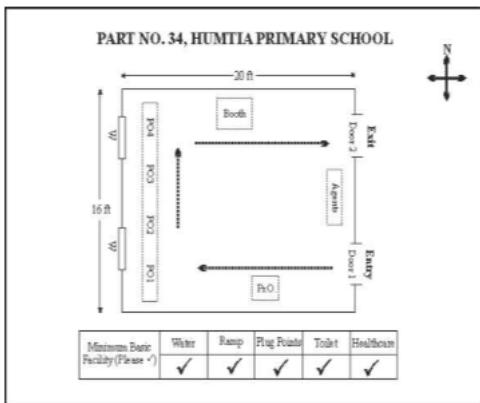

নির্বাচক নিবন্ধন আধিকারিকের স্বাক্ষর

Nazri Naksha

Google Map View

Polling Station Building Front View

Polling Station Front View

Cad View

Key MAP View

1 নাম : তরুলতা কুইলা স্বামীর নাম: প্রতাপ কুইলা বাড়ির নং : n0001 বয়স : 82 লিঙ্গ : মহিলা	WB/33/229/024508	ফটো উপলব্ধ	2 নাম : শিবশঙ্কর কুইলা পিতার নাম: প্রতাপ কুইলা বাড়ির নং : n0001 বয়স : 56 লিঙ্গ : পুরুষ	WB/33/229/024507	ফটো উপলব্ধ	3 নাম : চন্ডি পাত্র পিতার নাম: তীর্থপ্রসাদ পাত্র বাড়ির নং : n0040 বয়স : 29 লিঙ্গ : পুরুষ	UOQ1691260	ফটো উপলব্ধ
4 নাম : বিপ্লব কুমার কুইলা পিতার নাম: হরিশ চন্দ্র কুইলা বাড়ির নং : n0031 বয়স : 29 লিঙ্গ : পুরুষ	UOQ1691245	ফটো উপলব্ধ	5 নাম : সিপুরানী জানা (কুইলা) স্বামীর নাম: গোবিন্দ কুইলা বাড়ির নং : n0075 বয়স : 31 লিঙ্গ : মহিলা	UOQ1523554	ফটো উপলব্ধ	6 নাম : হরিশচন্দ্র কুইলা পিতার নাম: অমল্য কুইলা বাড়ির নং : n0031 বয়স : 56 লিঙ্গ : পুরুষ	WB/33/229/024556	ফটো উপলব্ধ
7 নাম : লিলাবতী কুইলা স্বামীর নাম: গুনাধর কুইলা বাড়ির নং : n0030 বয়স : 41 লিঙ্গ : মহিলা	MJB2118008	ফটো উপলব্ধ	8 নাম : ললিতা কুইলা স্বামীর নাম: বিমল কুইলা বাড়ির নং : n0030 বয়স : 67 লিঙ্গ : মহিলা	WB/33/229/024420	ফটো উপলব্ধ	9 নাম : গুনাধর কুইলা পিতার নাম: বিমলচন্দ্র কুইলা বাড়ির নং : n0030 বয়স : 48 লিঙ্গ : পুরুষ	MJB1772060	ফটো উপলব্ধ
10 নাম : সুনিলা কুমার কুইলা পিতার নাম: গোপাল কৃষ্ণ কুইলা বাড়ির নং : n0029 বয়স : 34 লিঙ্গ : পুরুষ	UOQ1422963	ফটো উপলব্ধ	11 নাম : সন্দ্যারানী কুইলা স্বামীর নাম: গোপাল কুইলা বাড়ির নং : n0029 বয়স : 67 লিঙ্গ : মহিলা	UOQ2140358	ফটো উপলব্ধ	12 নাম : মমতা কুইলা স্বামীর নাম: তরুল কুইলা বাড়ির নং : n0004 বয়স : 45 লিঙ্গ : মহিলা	MJB1772029	ফটো উপলব্ধ
13 নাম : কাজললতা কুইলা স্বামীর নাম: মলয় কুইলা বাড়ির নং : n0004 বয়স : 52 লিঙ্গ : মহিলা	MJB1126382	ফটো উপলব্ধ	14 নাম : বন্দনারানী কুইলা স্বামীর নাম: বরুণ কুইলা বাড়ির নং : n0004 বয়স : 38 লিঙ্গ : মহিলা	MJB2118016	ফটো উপলব্ধ	15 নাম : বরুণ কুইলা পিতার নাম: কৃষ্ণচন্দ্র কুইলা বাড়ির নং : n0004 বয়স : 51 লিঙ্গ : পুরুষ	WB/33/229/024450	ফটো উপলব্ধ
16 নাম : তরুলকুমার কুইলা পিতার নাম: কৃষ্ণচন্দ্র কুইলা বাড়ির নং : n0004 বয়স : 54 লিঙ্গ : পুরুষ	WB/33/229/024133	ফটো উপলব্ধ	17 নাম : স্বরূপ কুইলা পিতার নাম: মলয়চন্দ্র কুইলা বাড়ির নং : n0004 বয়স : 30 লিঙ্গ : পুরুষ	UOQ1628759	ফটো উপলব্ধ	18 নাম : মলয়চন্দ্র কুইলা পিতার নাম: কৃষ্ণচন্দ্র কুইলা বাড়ির নং : n0004 বয়স : 60 লিঙ্গ : পুরুষ	WB/33/229/024495	ফটো উপলব্ধ
19 নাম : প্রদীপ কুইলা পিতার নাম: নারায়ন কুইলা বাড়ির নং : n0002 বয়স : 54 লিঙ্গ : পুরুষ	WB/33/229/024267	ফটো উপলব্ধ	20 নাম : স্নেহলতা কুইলা স্বামীর নাম: নারায়ন কুইলা বাড়ির নং : n0002 বয়স : 74 লিঙ্গ : মহিলা	WB/33/229/024319	ফটো উপলব্ধ	21 নাম : সত্যবান কুইলা পিতার নাম: বলরাম কুইলা বাড়ির নং : n0002 বয়স : 46 লিঙ্গ : পুরুষ	MJB1179647	ফটো উপলব্ধ
22 নাম : বিশাখা কুইলা অন্যান্য: বলরাম কুইলা বাড়ির নং : n0002 বয়স : 71 লিঙ্গ : মহিলা	WB/33/229/024322	ফটো উপলব্ধ	23 নাম : বলরাম কুইলা পিতার নাম: ভগবান কুইলা বাড়ির নং : n0002 বয়স : 86 লিঙ্গ : পুরুষ	WB/33/229/024027	ফটো উপলব্ধ	24 নাম : নারায়নচন্দ্র কুইলা পিতার নাম: ভগবান কুইলা বাড়ির নং : n0002 বয়স : 89 লিঙ্গ : পুরুষ	WB/33/229/024384	ফটো উপলব্ধ
25 নাম : পুতুলরানী কুইলা স্বামীর নাম: শিবশঙ্কর কুইলা বাড়ির নং : n0001 বয়স : 41 লিঙ্গ : মহিলা	MJB2118040	ফটো উপলব্ধ	26 নাম : কম্পনা কুইলা স্বামীর নাম: শম্ভু কুইলা বাড়ির নং : n0001 বয়স : 43 লিঙ্গ : মহিলা	MJB2045318	ফটো উপলব্ধ	27 নাম : শম্ভু কুইলা পিতার নাম: প্রতাপ কুইলা বাড়ির নং : n0001 বয়স : 53 লিঙ্গ : পুরুষ	WB/33/229/024543	ফটো উপলব্ধ
28 নাম : প্রদীপ কুইলা পিতার নাম: উপেন্দ্র কুইলা বাড়ির নং : n0072 বয়স : 53 লিঙ্গ : পুরুষ	WB/33/229/024566	ফটো উপলব্ধ	29 নাম : পরিষ্কার কুইলা স্বামীর নাম: উপেন্দ্র কুইলা বাড়ির নং : n0072 বয়স : 72 লিঙ্গ : মহিলা	WB/33/229/024118	ফটো উপলব্ধ	30 নাম : রঞ্জিতকুমার কুইলা পিতার নাম: মনহর কুইলা বাড়ির নং : n0071 বয়স : 57 লিঙ্গ : পুরুষ	WB/33/229/024558	ফটো উপলব্ধ