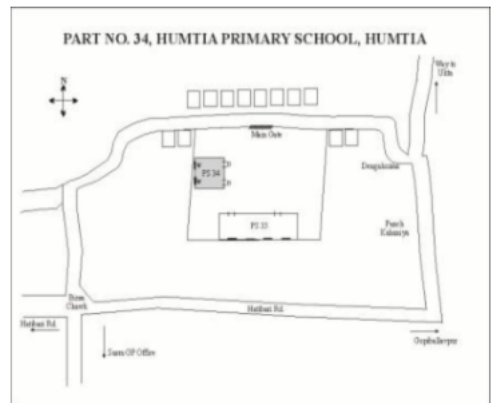

নির্বাচক নিবন্ধন আধিকারিকের স্বাক্ষর

Nazri Naksha

Google Map View

Polling Station Building Front View

Polling Station Front View

Cad View

Key MAP View

1 নাম : তরুলতা কুইলা স্বামীর নাম: প্রতাপ কুইলা বাড়ির নং : n0001 বয়স : 82 লিঙ্গ : মহিলা	WB/33/229/024508	ফটো উপলব্ধ	2 নাম : শিবশঙ্কর কুইলা পিতার নাম: প্রতাপ কুইলা বাড়ির নং : n0001 বয়স : 56 লিঙ্গ : পুরুষ	WB/33/229/024507	ফটো উপলব্ধ	3 নাম : চন্ডি পাত্র পিতার নাম: তীর্থপ্রসাদ পাত্র বাড়ির নং : n0040 বয়স : 29 লিঙ্গ : পুরুষ	UOQ1691260	ফটো উপলব্ধ
4 নাম : বিপ্লব কুমার কুইলা পিতার নাম: হরিশ চন্দ্র কুইলা বাড়ির নং : n0031 বয়স : 29 লিঙ্গ : পুরুষ	UOQ1691245	ফটো উপলব্ধ	5 নাম : সিপুরানী জানা (কুইলা) স্বামীর নাম: গোবিন্দ কুইলা বাড়ির নং : n0075 বয়স : 31 লিঙ্গ : মহিলা	UOQ1523554	ফটো উপলব্ধ	6 নাম : হরিশচন্দ্র কুইলা পিতার নাম: অমল্য কুইলা বাড়ির নং : n0031 বয়স : 56 লিঙ্গ : পুরুষ	WB/33/229/024556	ফটো উপলব্ধ
7 নাম : লিলাবতী কুইলা স্বামীর নাম: গুনাধর কুইলা বাড়ির নং : n0030 বয়স : 41 লিঙ্গ : মহিলা	MJB2118008	ফটো উপলব্ধ	8 নাম : ললিতা কুইলা স্বামীর নাম: বিমল কুইলা বাড়ির নং : n0030 বয়স : 67 লিঙ্গ : মহিলা	WB/33/229/024420	ফটো উপলব্ধ	9 নাম : গুনাধর কুইলা পিতার নাম: বিমলচন্দ্র কুইলা বাড়ির নং : n0030 বয়স : 48 লিঙ্গ : পুরুষ	MJB1772060	ফটো উপলব্ধ
10 নাম : সুনিলা কুমার কুইলা পিতার নাম: গোপাল কৃষ্ণ কুইলা বাড়ির নং : n0029 বয়স : 34 লিঙ্গ : পুরুষ	UOQ1422963	ফটো উপলব্ধ	11 নাম : সন্দ্যারানী কুইলা স্বামীর নাম: গোপাল কুইলা বাড়ির নং : n0029 বয়স : 67 লিঙ্গ : মহিলা	UOQ2140358	ফটো উপলব্ধ	12 নাম : মমতা কুইলা স্বামীর নাম: তরুল কুইলা বাড়ির নং : n0004 বয়স : 45 লিঙ্গ : মহিলা	MJB1772029	ফটো উপলব্ধ
13 নাম : কাজললতা কুইলা স্বামীর নাম: মলয় কুইলা বাড়ির নং : n0004 বয়স : 52 লিঙ্গ : মহিলা	MJB1126382	ফটো উপলব্ধ	14 নাম : বন্দনারানী কুইলা স্বামীর নাম: বরুণ কুইলা বাড়ির নং : n0004 বয়স : 38 লিঙ্গ : মহিলা	MJB2118016	ফটো উপলব্ধ	15 নাম : বরুণ কুইলা পিতার নাম: কৃষ্ণচন্দ্র কুইলা বাড়ির নং : n0004 বয়স : 51 লিঙ্গ : পুরুষ	WB/33/229/024450	ফটো উপলব্ধ
16 নাম : তরুলকুমার কুইলা পিতার নাম: কৃষ্ণচন্দ্র কুইলা বাড়ির নং : n0004 বয়স : 54 লিঙ্গ : পুরুষ	WB/33/229/024133	ফটো উপলব্ধ	17 নাম : স্বরূপ কুইলা পিতার নাম: মলয়চন্দ্র কুইলা বাড়ির নং : n0004 বয়স : 30 লিঙ্গ : পুরুষ	UOQ1628759	ফটো উপলব্ধ	18 নাম : মলয়চন্দ্র কুইলা পিতার নাম: কৃষ্ণচন্দ্র কুইলা বাড়ির নং : n0004 বয়স : 60 লিঙ্গ : পুরুষ	WB/33/229/024495	ফটো উপলব্ধ
19 নাম : প্রদীপ কুইলা পিতার নাম: নারায়ন কুইলা বাড়ির নং : n0002 বয়স : 54 লিঙ্গ : পুরুষ	WB/33/229/024267	ফটো উপলব্ধ	20 নাম : স্নেহলতা কুইলা স্বামীর নাম: নারায়ন কুইলা বাড়ির নং : n0002 বয়স : 74 লিঙ্গ : মহিলা	WB/33/229/024319	ফটো উপলব্ধ	21 নাম : সত্যবান কুইলা পিতার নাম: বলরাম কুইলা বাড়ির নং : n0002 বয়স : 46 লিঙ্গ : পুরুষ	MJB1179647	ফটো উপলব্ধ
22 নাম : বিশাখা কুইলা অন্যান্য: বলরাম কুইলা বাড়ির নং : n0002 বয়স : 71 লিঙ্গ : মহিলা	WB/33/229/024322	ফটো উপলব্ধ	23 নাম : বলরাম কুইলা পিতার নাম: ভগবান কুইলা বাড়ির নং : n0002 বয়স : 86 লিঙ্গ : পুরুষ	WB/33/229/024027	ফটো উপলব্ধ	24 নাম : নারায়নচন্দ্র কুইলা পিতার নাম: ভগবান কুইলা বাড়ির নং : n0002 বয়স : 89 লিঙ্গ : পুরুষ	WB/33/229/024384	ফটো উপলব্ধ
25 নাম : পুতুলরানী কুইলা স্বামীর নাম: শিবশঙ্কর কুইলা বাড়ির নং : n0001 বয়স : 41 লিঙ্গ : মহিলা	MJB2118040	ফটো উপলব্ধ	26 নাম : কম্পনা কুইলা স্বামীর নাম: শম্ভু কুইলা বাড়ির নং : n0001 বয়স : 43 লিঙ্গ : মহিলা	MJB2045318	ফটো উপলব্ধ	27 নাম : শম্ভু কুইলা পিতার নাম: প্রতাপ কুইলা বাড়ির নং : n0001 বয়স : 53 লিঙ্গ : পুরুষ	WB/33/229/024543	ফটো উপলব্ধ
28 নাম : প্রদীপ কুইলা পিতার নাম: উপেন্দ্র কুইলা বাড়ির নং : n0072 বয়স : 53 লিঙ্গ : পুরুষ	WB/33/229/024566	ফটো উপলব্ধ	29 নাম : পরিষ্কার কুইলা স্বামীর নাম: উপেন্দ্র কুইলা বাড়ির নং : n0072 বয়স : 72 লিঙ্গ : মহিলা	WB/33/229/024118	ফটো উপলব্ধ	30 নাম : রঞ্জিতকুমার কুইলা পিতার নাম: মনহর কুইলা বাড়ির নং : n0071 বয়স : 57 লিঙ্গ : পুরুষ	WB/33/229/024558	ফটো উপলব্ধ