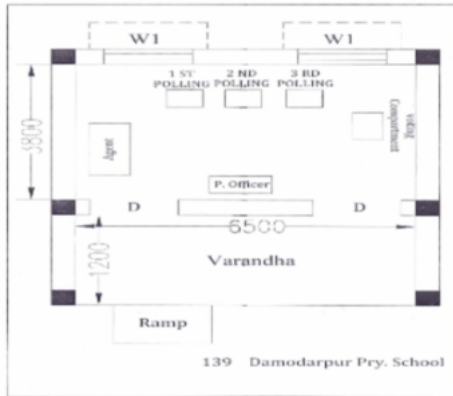

নির্বাচক নিবন্ধন আধিকারিকের স্বাক্ষর

Nazri Naksha

Google Map View

Polling Station Building Front View

Polling Station Front View

Cad View

Key MAP View

1	UOQ2071124	নাম : তিলকেশ্বর আণ্ডয়ান পিতার নাম: রহিম আণ্ডয়ান বাড়ির নং : এন0001 বয়স : 25 লিঙ্গ : পুরুষ	ফটো উপলব্ধ	2	UOQ1730985	নাম : কবিতা আণ্ডয়ান স্বামীর নাম: সনৎ আণ্ডয়ান বাড়ির নং : n0003 বয়স : 30 লিঙ্গ : মহিলা	ফটো উপলব্ধ	3	WB/33/229/213216	নাম : সাধু আণ্ডয়ান পিতার নাম: দুর্লভ আণ্ডয়ান বাড়ির নং : n0001 বয়স : 54 লিঙ্গ : পুরুষ	ফটো উপলব্ধ
4	WB/33/229/213427	নাম : সন্ধ্যা আণ্ডয়ান স্বামীর নাম: সাধু আণ্ডয়ান বাড়ির নং : n0001 বয়স : 50 লিঙ্গ : মহিলা	ফটো উপলব্ধ	5	WB/33/229/213208	নাম : রহিম আণ্ডয়ান পিতার নাম: দুর্লভ আণ্ডয়ান বাড়ির নং : n0001 বয়স : 50 লিঙ্গ : পুরুষ	ফটো উপলব্ধ	6	MJB1605278	নাম : বরনা আণ্ডয়ান স্বামীর নাম: রহিম আণ্ডয়ান বাড়ির নং : n0001 বয়স : 43 লিঙ্গ : মহিলা	ফটো উপলব্ধ
7	WB/33/229/213428	নাম : আলপনা আণ্ডয়ান স্বামীর নাম: মাখন আণ্ডয়ান বাড়ির নং : n0003 বয়স : 58 লিঙ্গ : মহিলা	ফটো উপলব্ধ	8	UOQ1470194	নাম : বিনন্দ আণ্ডয়ান পিতার নাম: মাখন আণ্ডয়ান বাড়ির নং : n0003 বয়স : 34 লিঙ্গ : পুরুষ	ফটো উপলব্ধ	9	UOQ2154433	নাম : বিশ্বজিৎ আণ্ডয়ান পিতার নাম: রহিম আণ্ডয়ান বাড়ির নং : এন0001 বয়স : 23 লিঙ্গ : পুরুষ	ফটো উপলব্ধ
10	UOQ2154615	নাম : সনৎ আণ্ডয়ান স্বামীর নাম: মাখন আণ্ডয়ান বাড়ির নং : এন0003 বয়স : 39 লিঙ্গ : পুরুষ	ফটো উপলব্ধ	11	UOQ2260339	নাম : উপল হাঁসদা স্বামীর নাম: অর্জুন হাঁসদা বাড়ির নং : এন0001 বয়স : 26 লিঙ্গ : মহিলা	ফটো উপলব্ধ	12	UOQ2260586	নাম : দেবী হাঁসদা টুডু স্বামীর নাম: রবি টুডু বাড়ির নং : এন0003 বয়স : 22 লিঙ্গ : মহিলা	ফটো উপলব্ধ
13	UOQ1713288	নাম : সুকুমনি টুডু স্বামীর নাম: বিশ্বনাথ টুডু বাড়ির নং : এন0001 বয়স : 30 লিঙ্গ : মহিলা	ফটো উপলব্ধ	14	UOQ1730944	নাম : কচিরাম কিস্কু পিতার নাম: শংকর কিস্কু বাড়ির নং : n0060 বয়স : 31 লিঙ্গ : পুরুষ	ফটো উপলব্ধ	15	MJB1845866	নাম : সলমা কিস্কু স্বামীর নাম: রামজিৎ কিস্কু বাড়ির নং : n0060 বয়স : 44 লিঙ্গ : মহিলা	ফটো উপলব্ধ
16	MJB1605286	নাম : রামজিৎ কিস্কু পিতার নাম: শংকর কিস্কু বাড়ির নং : n0060 বয়স : 45 লিঙ্গ : পুরুষ	ফটো উপলব্ধ	17	UOQ1308238	নাম : গোরচাঁদ কিস্কু অন্যান্য: সাওনা কিস্কু বাড়ির নং : n0060 বয়স : 35 লিঙ্গ : পুরুষ	ফটো উপলব্ধ	18	MJB1154053	নাম : বুধনী কিস্কু স্বামীর নাম: সাওনা কিস্কু বাড়ির নং : n0060 বয়স : 48 লিঙ্গ : মহিলা	ফটো উপলব্ধ
19	WB/33/229/213258	নাম : সাওনা কিস্কু পিতার নাম: শংকর কিস্কু বাড়ির নং : n0060 বয়স : 50 লিঙ্গ : পুরুষ	ফটো উপলব্ধ	20	MJB1845874	নাম : কাঁদরী কিস্কু স্বামীর নাম: দুবরাজ কিস্কু বাড়ির নং : n0060 বয়স : 45 লিঙ্গ : মহিলা	ফটো উপলব্ধ	21	MJB1200674	নাম : দুবরাজ কিস্কু পিতার নাম: শংকর কিস্কু বাড়ির নং : n0060 বয়স : 51 লিঙ্গ : পুরুষ	ফটো উপলব্ধ
22	UOQ1197177	নাম : আরতি কিস্কু স্বামীর নাম: দুর্গা কিস্কু বাড়ির নং : n0024 বয়স : 45 লিঙ্গ : মহিলা	ফটো উপলব্ধ	23	MJB1200666	নাম : দুর্গা কিস্কু পিতার নাম: সোমরায় কিস্কু বাড়ির নং : n0024 বয়স : 51 লিঙ্গ : পুরুষ	ফটো উপলব্ধ	24	WB/33/229/213415	নাম : পান কিস্কু স্বামীর নাম: সোমরায় কিস্কু বাড়ির নং : n0024 বয়স : 62 লিঙ্গ : মহিলা	ফটো উপলব্ধ
25	UOQ1197334	নাম : মিহির কিস্কু পিতার নাম: রামাই কিস্কু বাড়ির নং : n0012 বয়স : 35 লিঙ্গ : পুরুষ	ফটো উপলব্ধ	26	WB/33/229/213119	নাম : পান কিস্কু স্বামীর নাম: রামাই কিস্কু বাড়ির নং : n0012 বয়স : 58 লিঙ্গ : মহিলা	ফটো উপলব্ধ	27	WB/33/229/213061	নাম : রাধারানী জানা স্বামীর নাম: বঙ্কিম চন্দ্র জানা বাড়ির নং : n0027 বয়স : 73 লিঙ্গ : মহিলা	ফটো উপলব্ধ
28	MJB1605641	নাম : মিহির জানা পিতার নাম: ধরনীধর জানা বাড়ির নং : n0157 বয়স : 43 লিঙ্গ : পুরুষ	ফটো উপলব্ধ	29	UOQ2141257	নাম : অপর্ণা জানা স্বামীর নাম: ধরনীধর জানা বাড়ির নং : এন0158 বয়স : 65 লিঙ্গ : মহিলা	ফটো উপলব্ধ	30	WB/33/230/186336	নাম : ধরনীধর জানা পিতার নাম: সরোজ জানা বাড়ির নং : n0159 বয়স : 67 লিঙ্গ : পুরুষ	ফটো উপলব্ধ