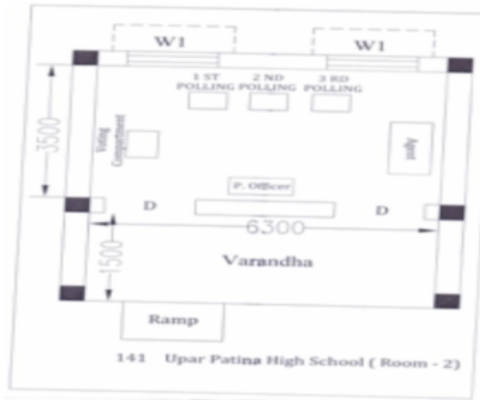

নির্বাচক নিবন্ধন আধিকারিকের স্বাক্ষর

Nazri Naksha

Google Map View

Polling Station Building Front View

Polling Station Front View

Cad View

Key MAP View

বিধানসভা নির্বাচনক্ষেত্রের নং, নাম : 220-নয়াগ্রাম
ভাগ নং, নাম : 1-প্রতাপপুর