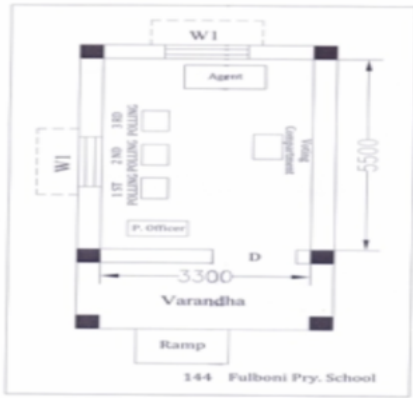

নির্বাচক নিবন্ধন আধিকারিকের স্বাক্ষর

Nazri Naksha

Google Map View

Polling Station Building Front View

Polling Station Front View

Cad View

Key MAP View

বিধানসভা নির্বাচনক্ষেত্রের নং, নাম : 220-নয়াগ্রাম
ভাগ নং, নাম : 1-ফুলবনী